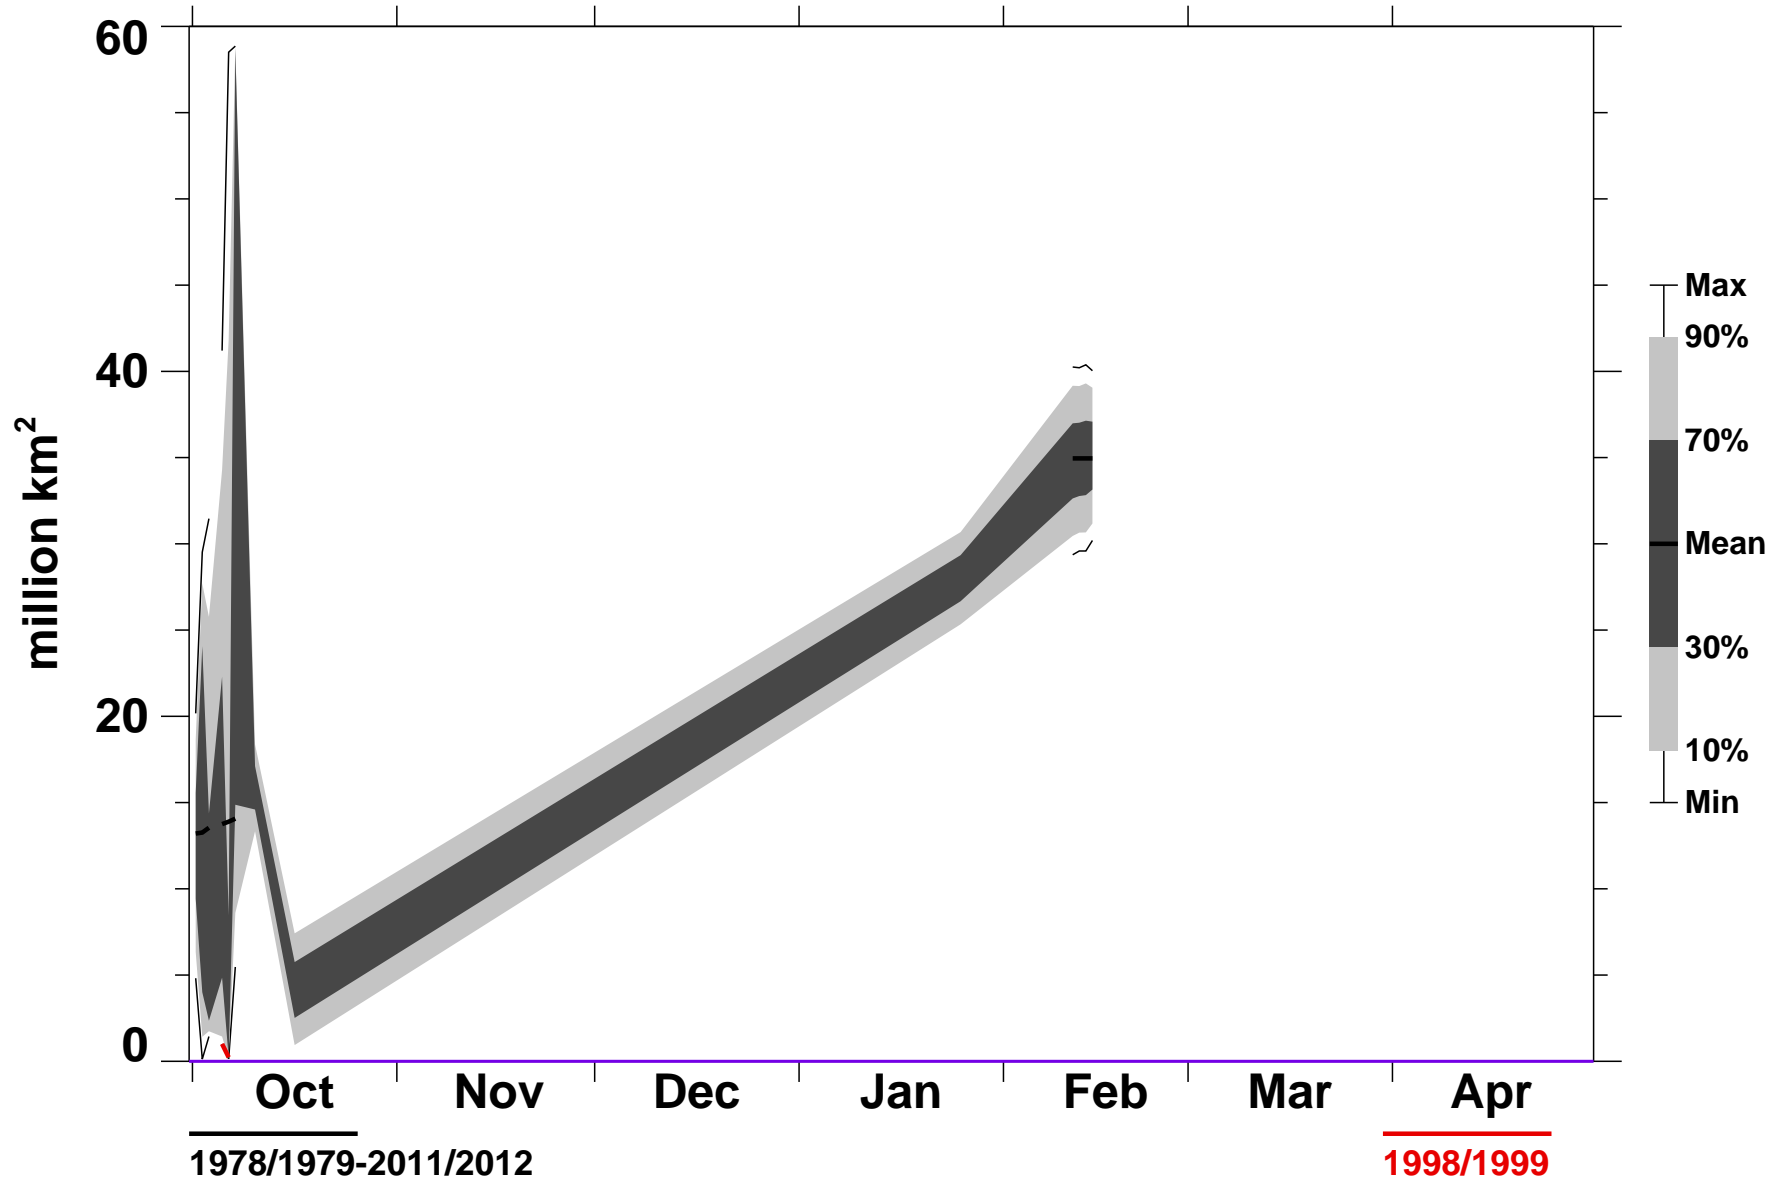

NH Vortex Area 360 K MERRA

P. Newman (NASA), E. Nash (SSAI), S. Pawson (NASA)

5-day smoother applied