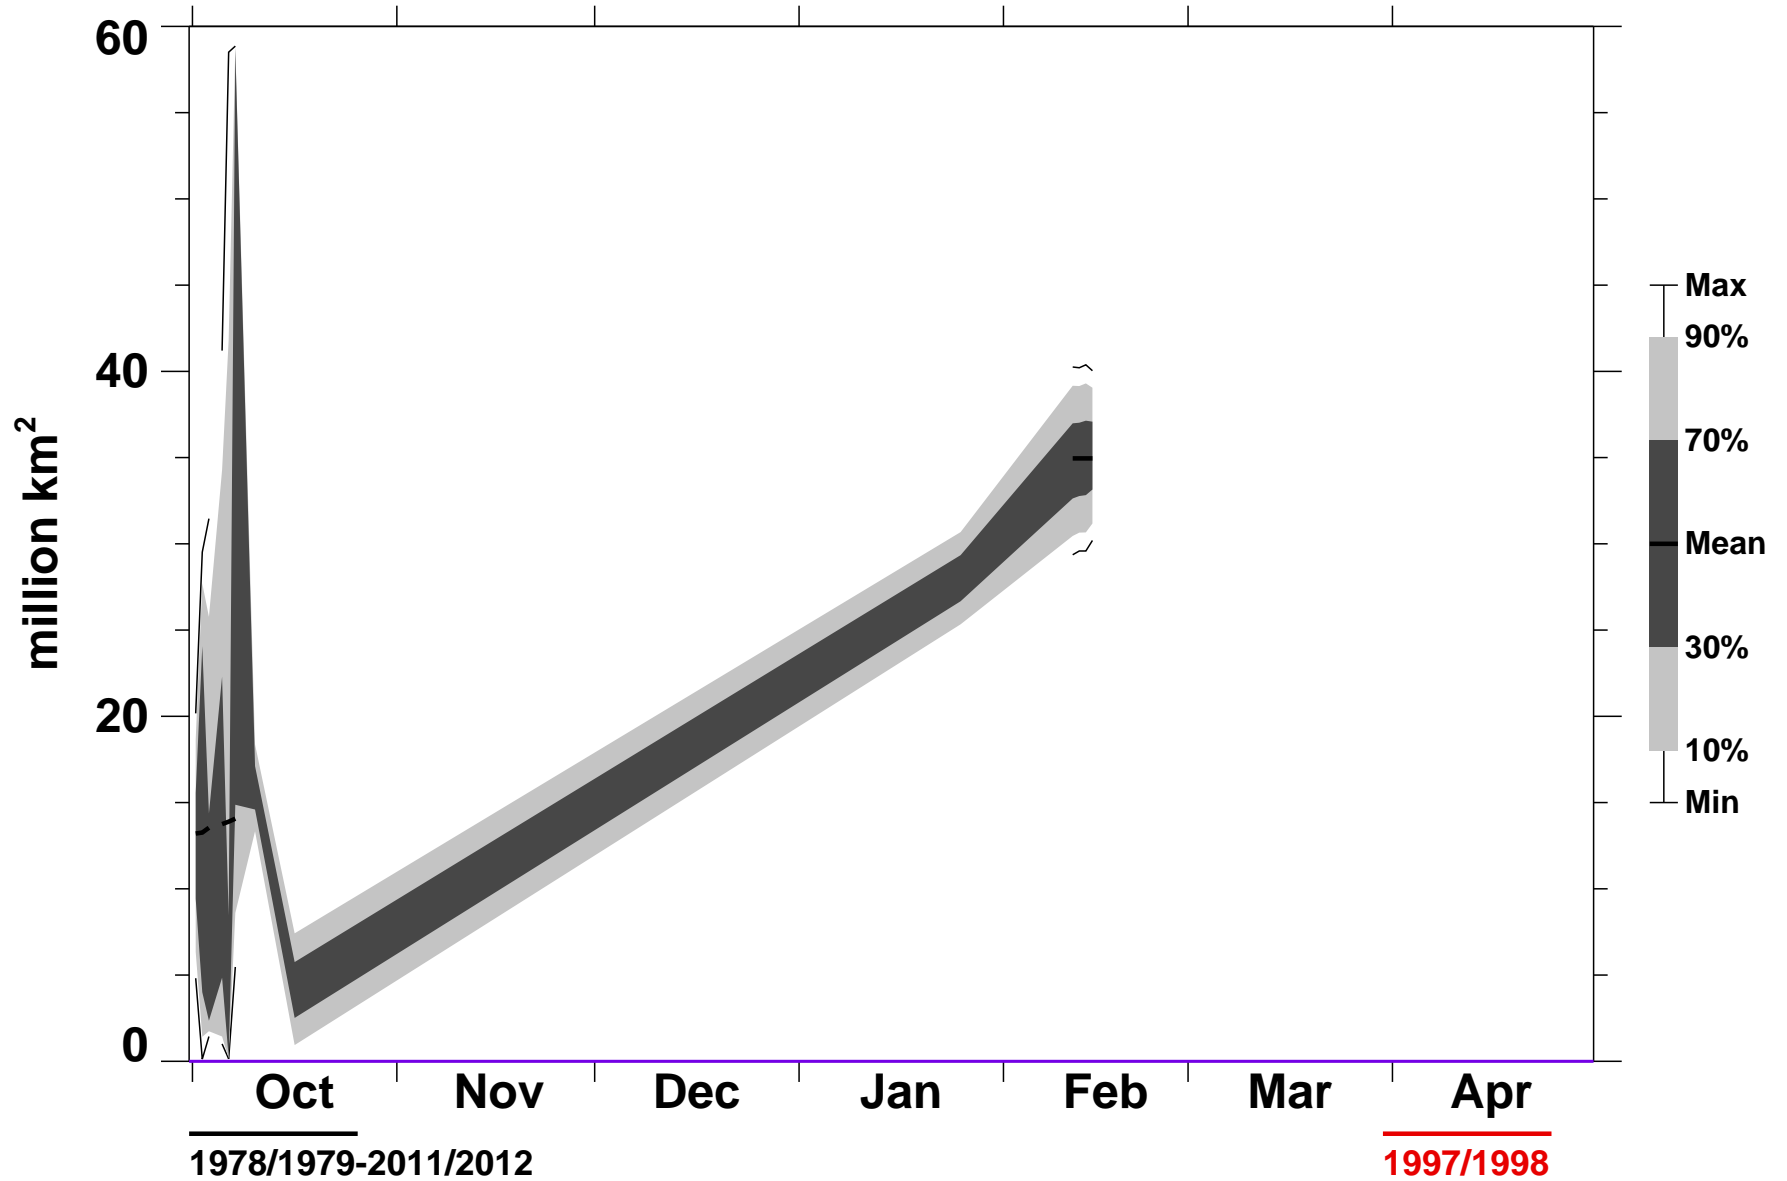

NH Vortex Area 360 K MERRA

P. Newman (NASA), E. Nash (SSAI), S. Pawson (NASA)

5-day smoother applied