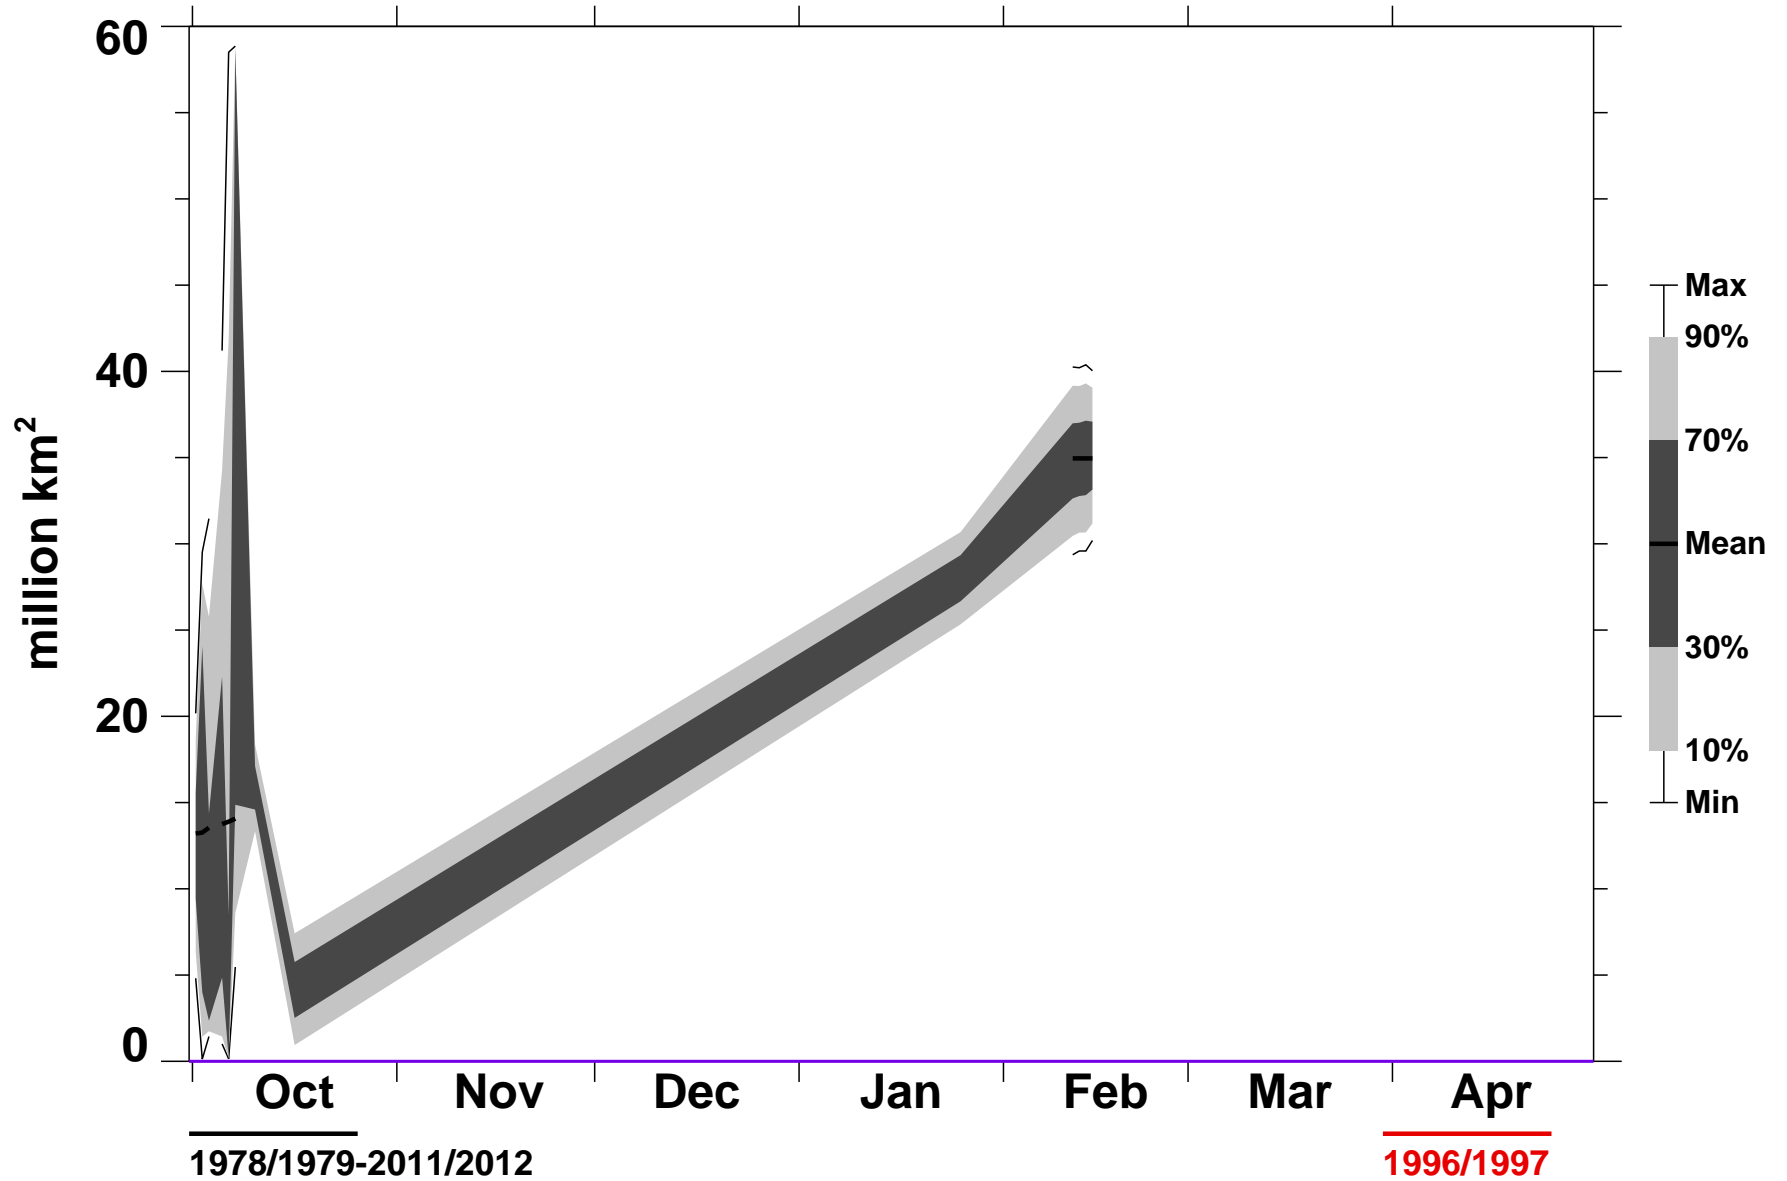

# NH Vortex Area 360 K MERRA

1978/1979-2011/2012

1996/1997

P. Newman (NASA), E. Nash (SSAI), S. Pawson (NASA)

5-day smoother applied