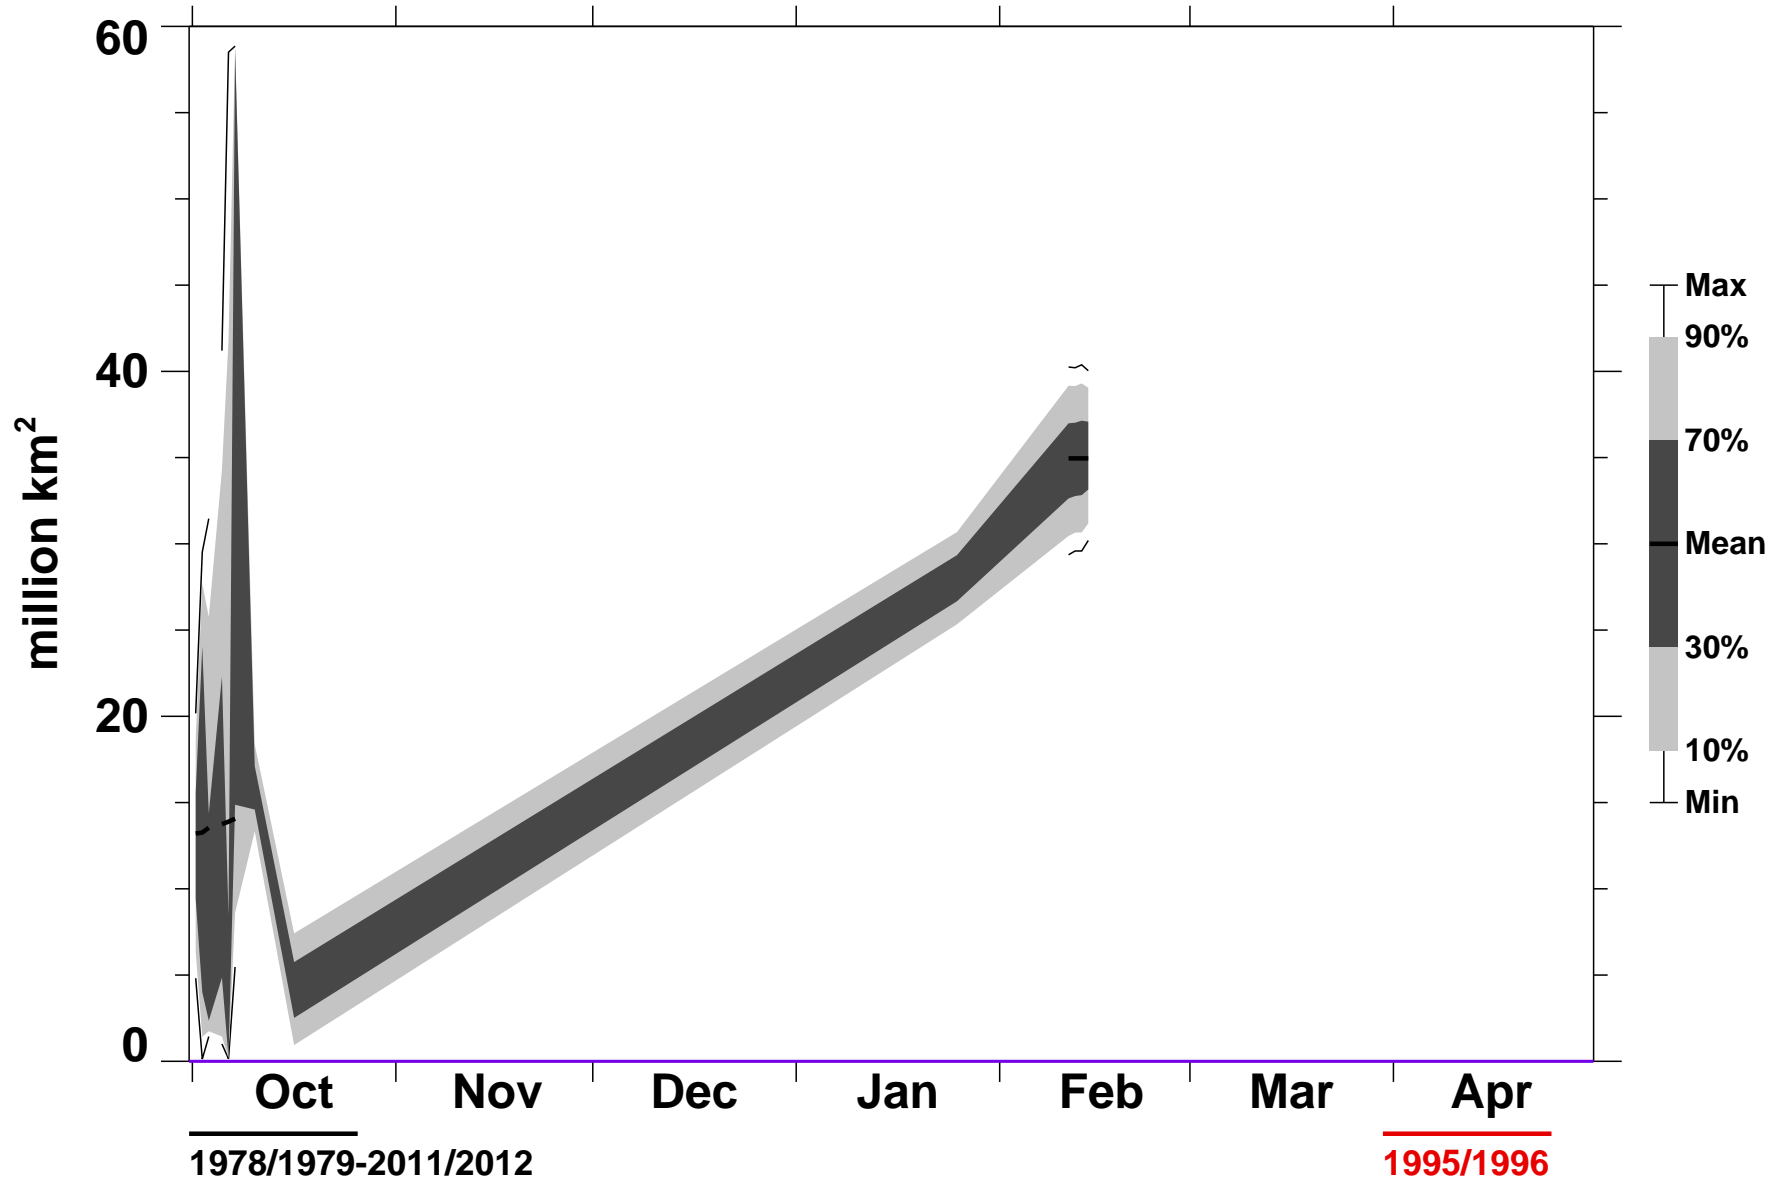

# NH Vortex Area 360 K MERRA

P. Newman (NASA), E. Nash (SSAI), S. Pawson (NASA)

5-day smoother applied