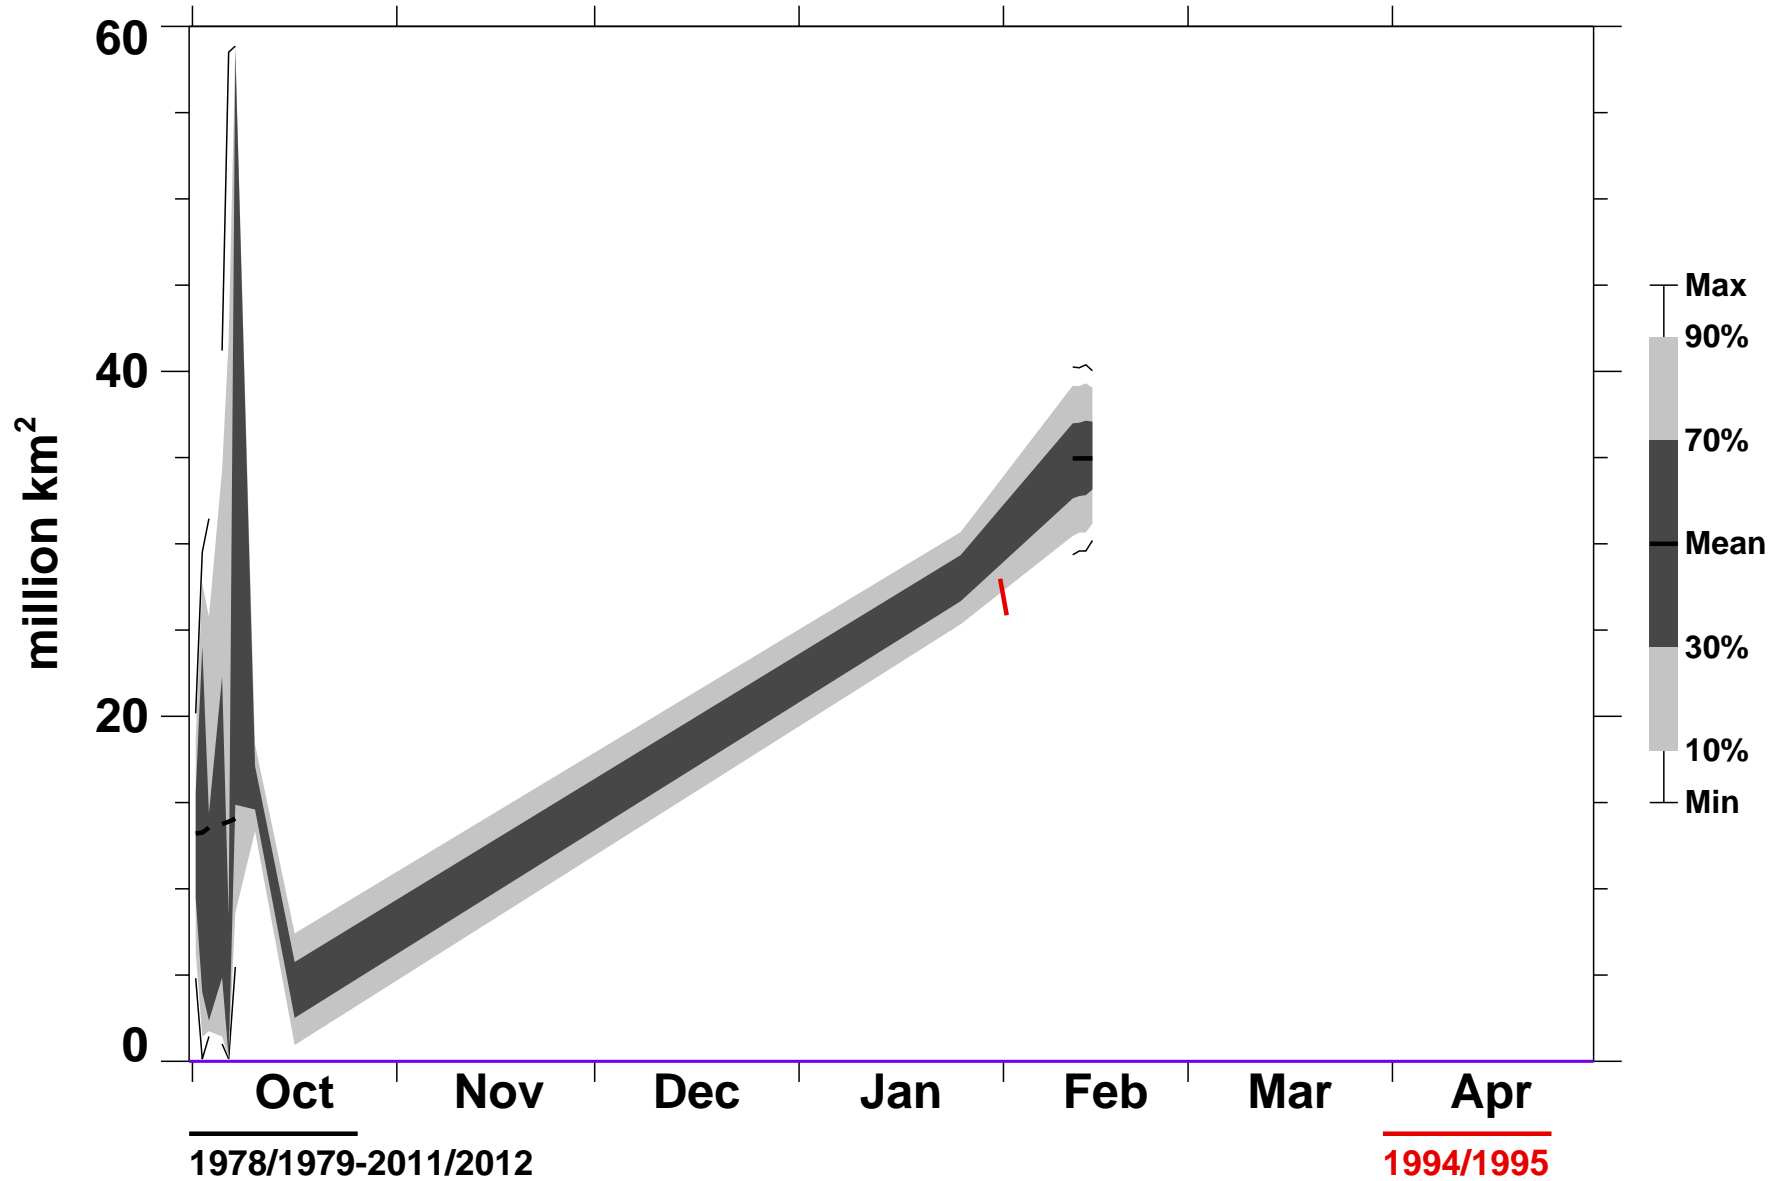

NH Vortex Area 360 K MERRA

P. Newman (NASA), E. Nash (SSAI), S. Pawson (NASA)

5-day smoother applied