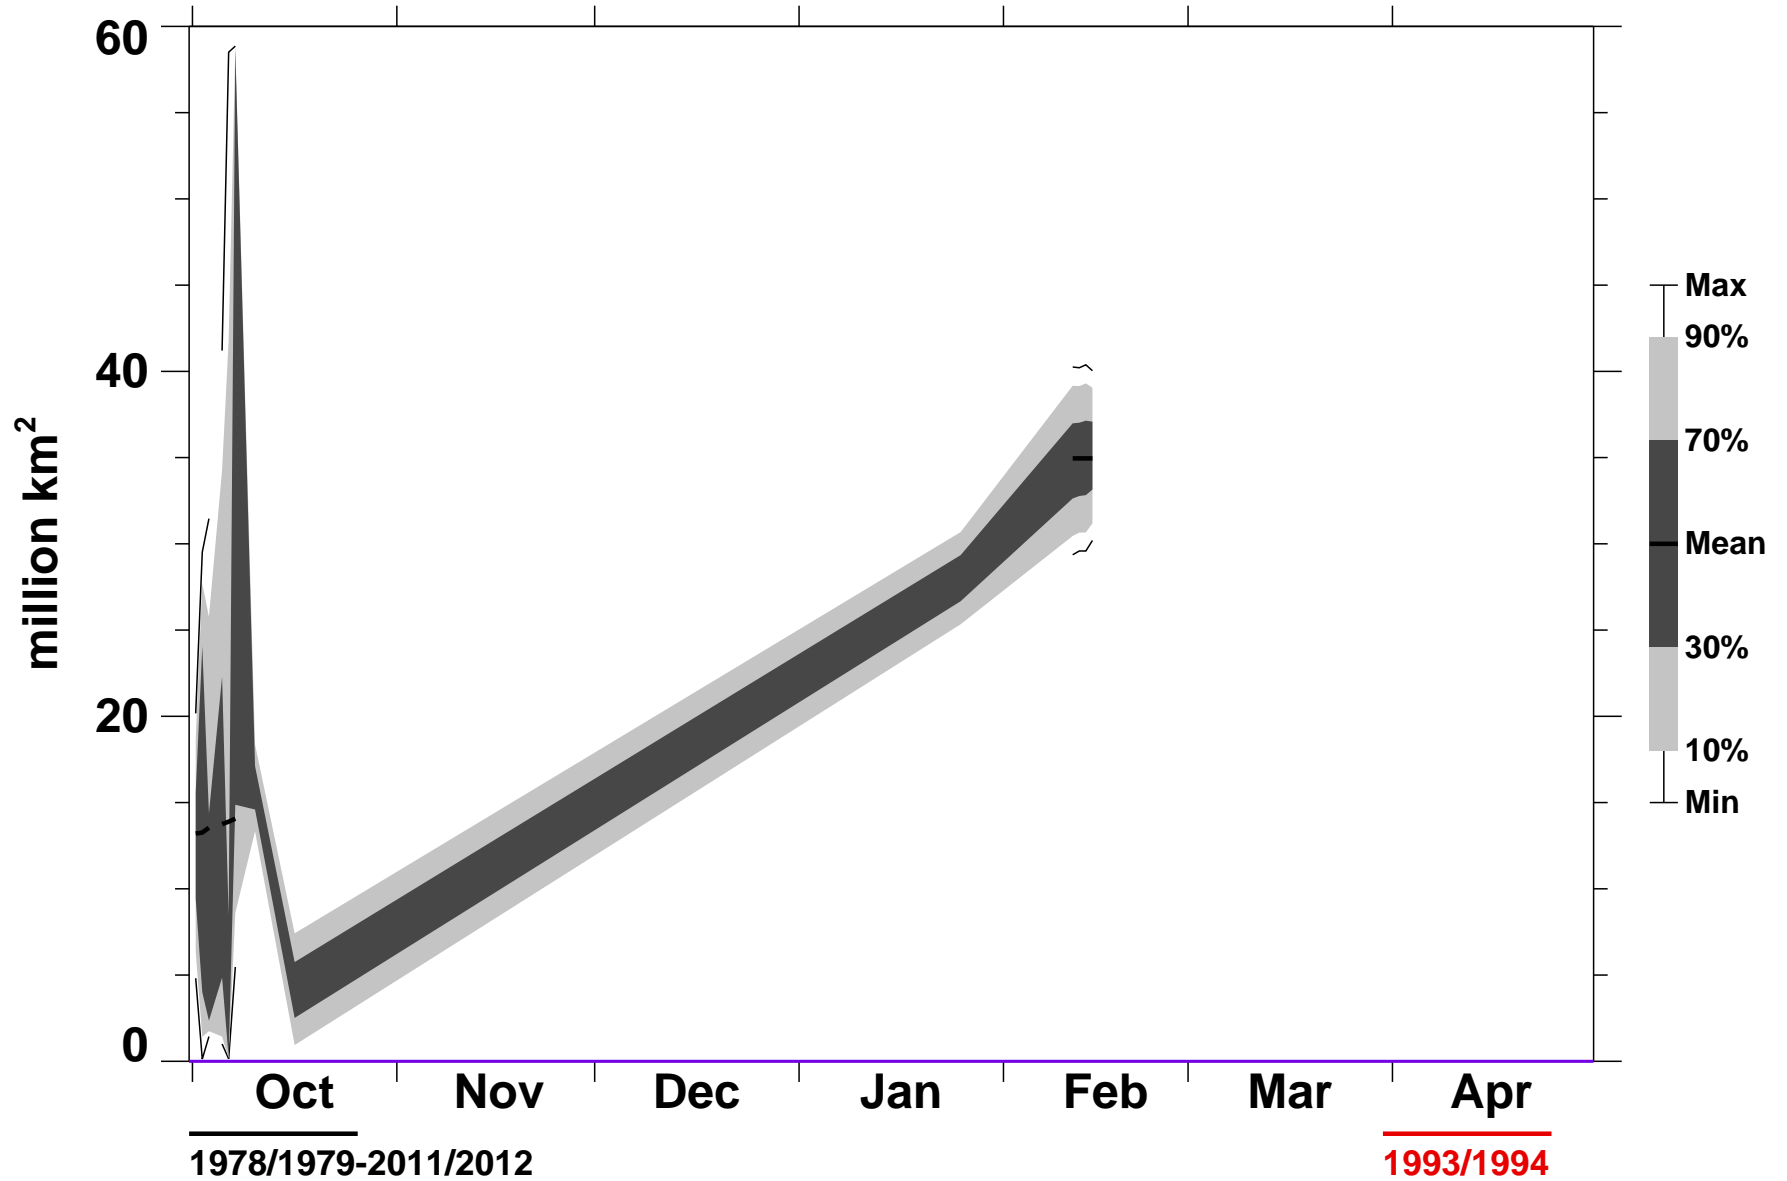

# NH Vortex Area 360 K MERRA

P. Newman (NASA), E. Nash (SSAI), S. Pawson (NASA)

5-day smoother applied