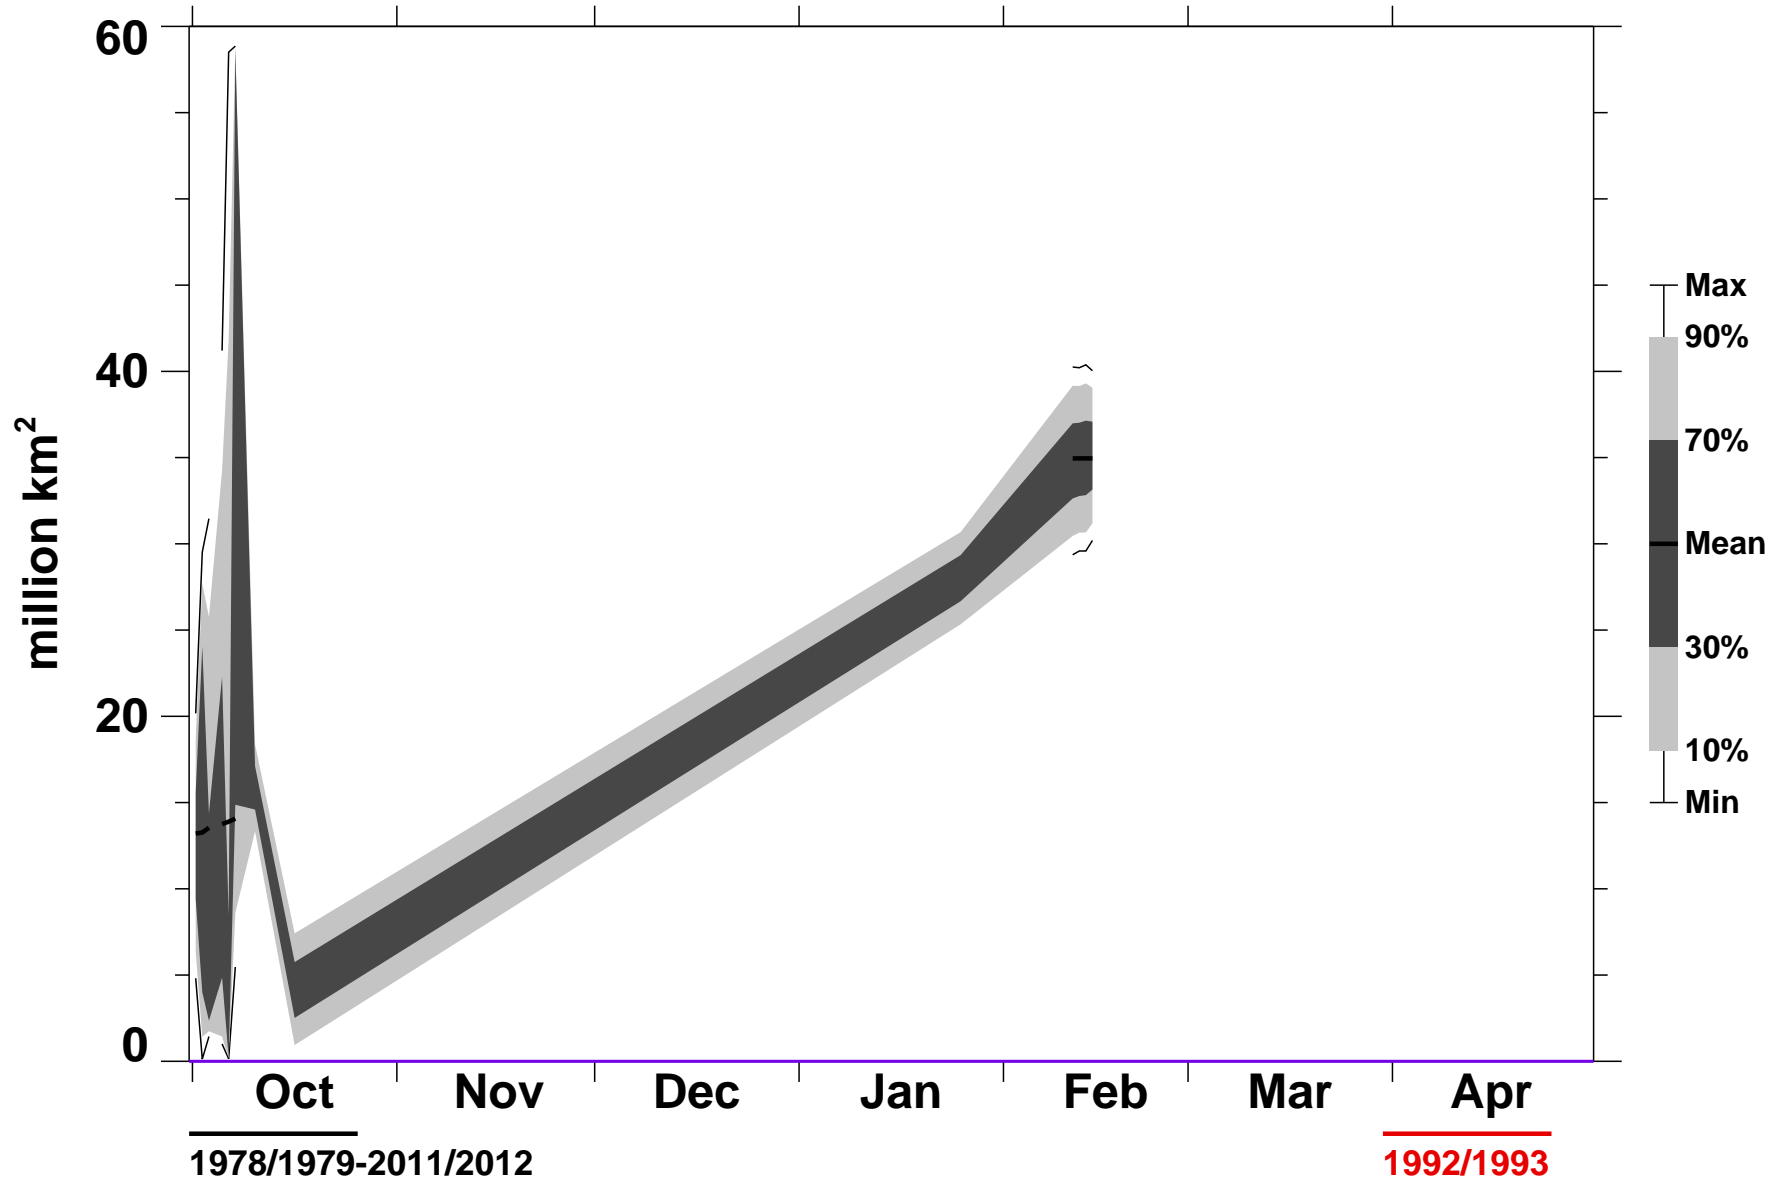

# NH Vortex Area 360 K MERRA

P. Newman (NASA), E. Nash (SSAI), S. Pawson (NASA)

5-day smoother applied