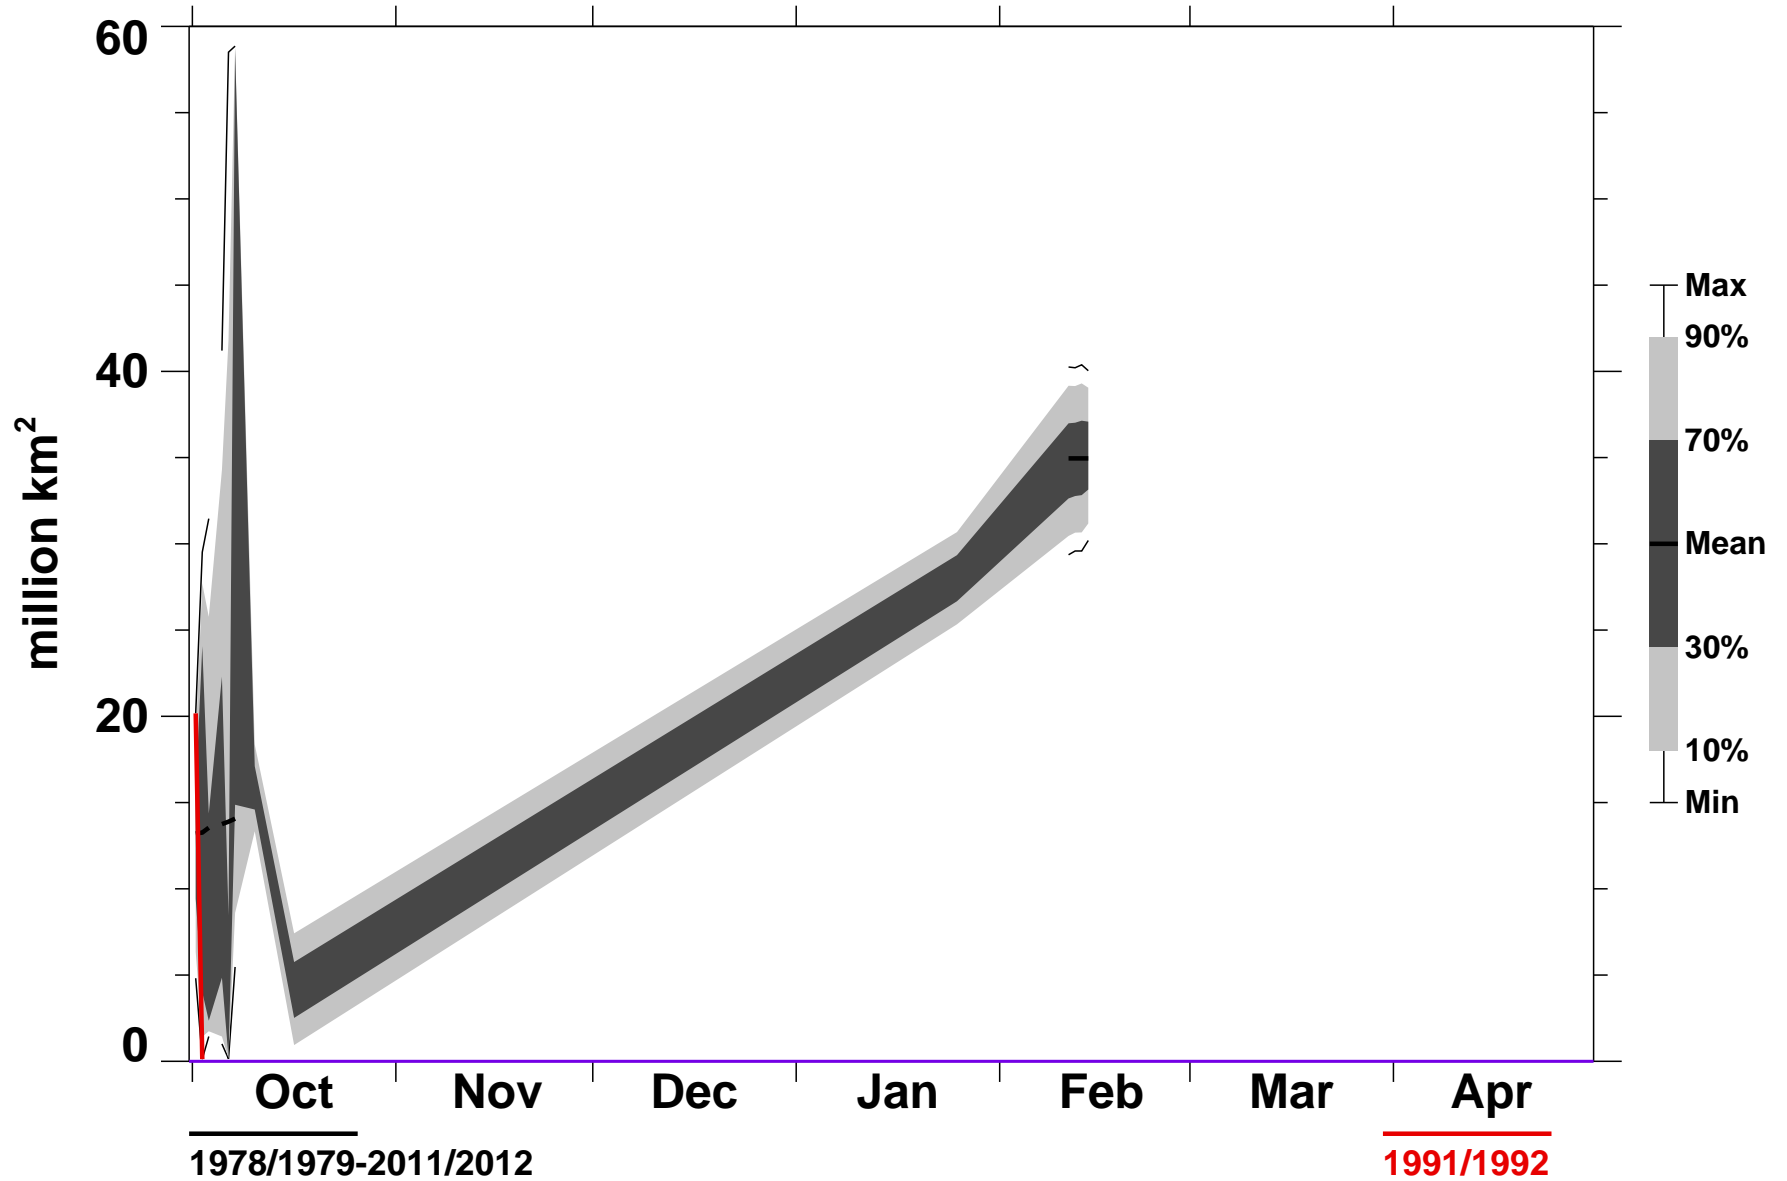

NH Vortex Area 360 K MERRA

P. Newman (NASA), E. Nash (SSAI), S. Pawson (NASA)

5-day smoother applied