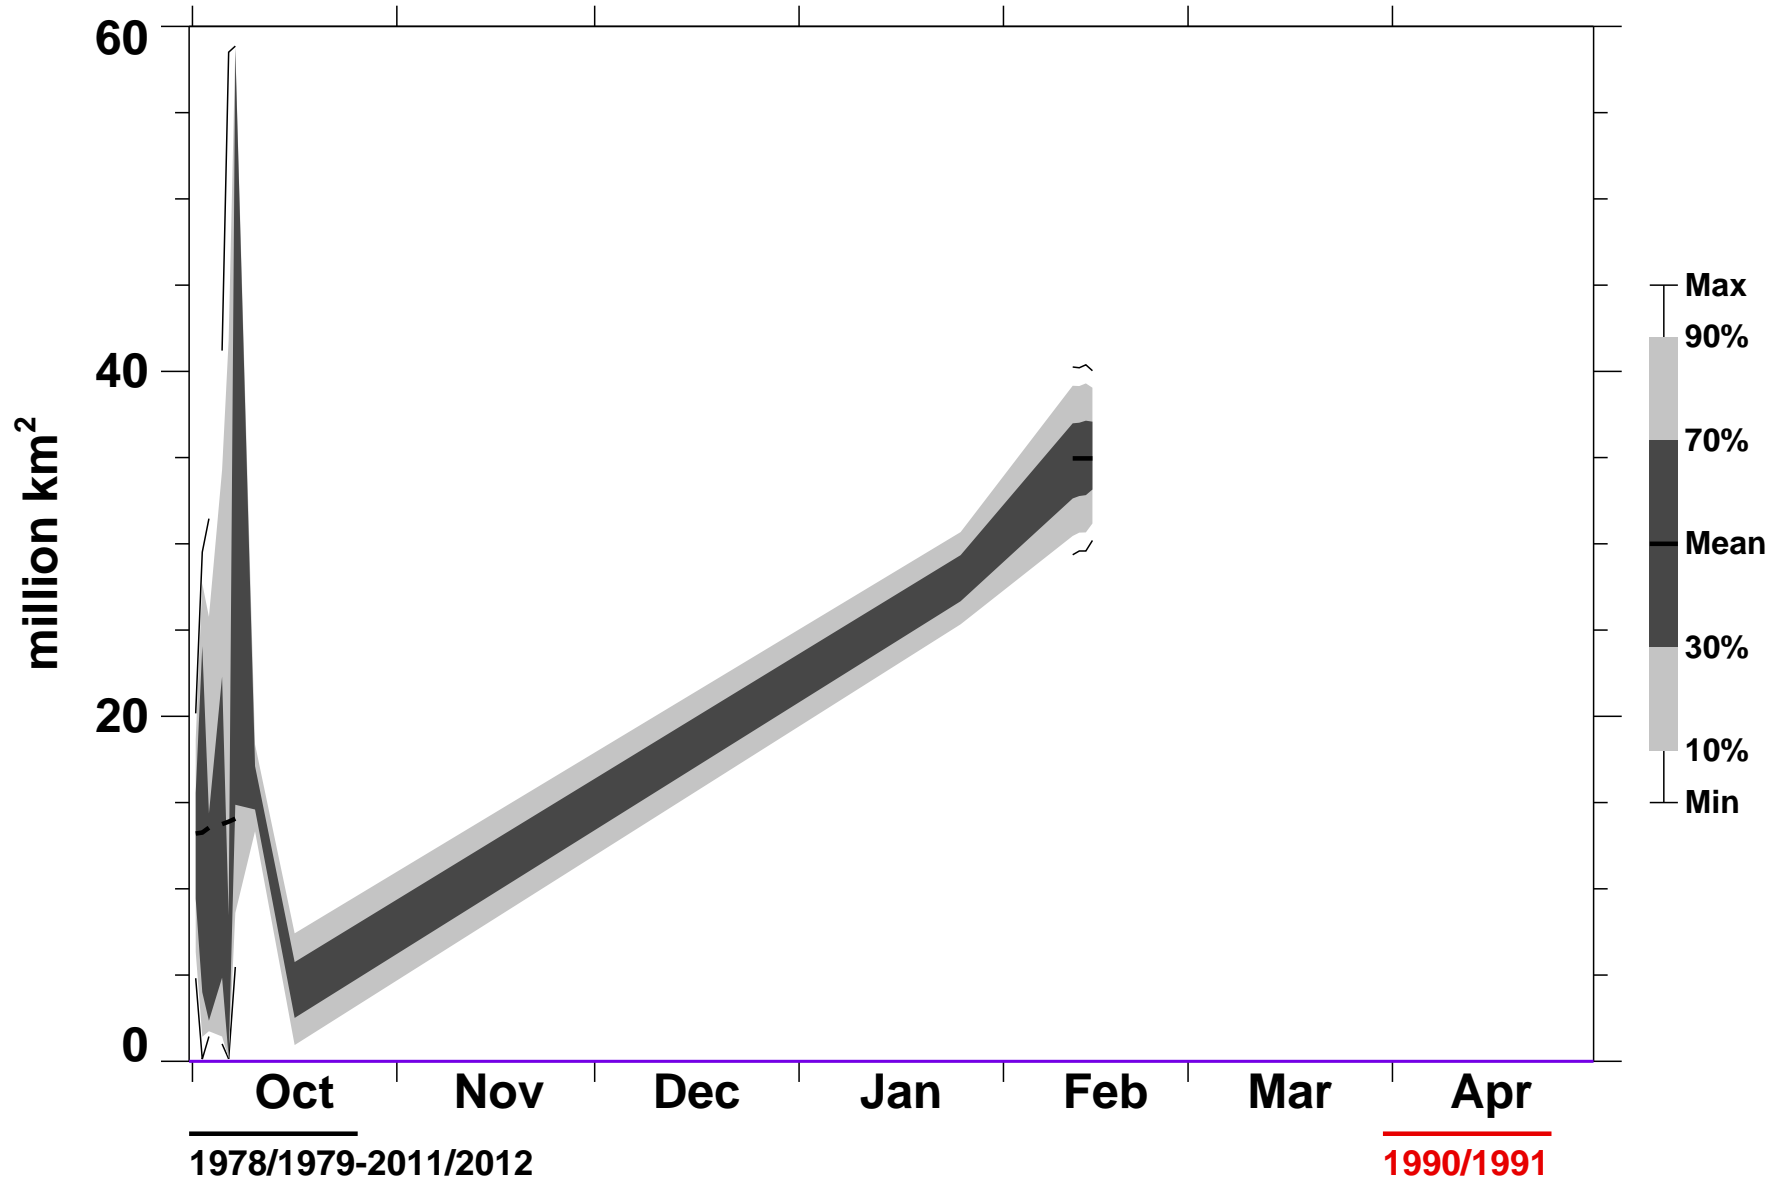

NH Vortex Area 360 K MERRA

P. Newman (NASA), E. Nash (SSAI), S. Pawson (NASA)

5-day smoother applied