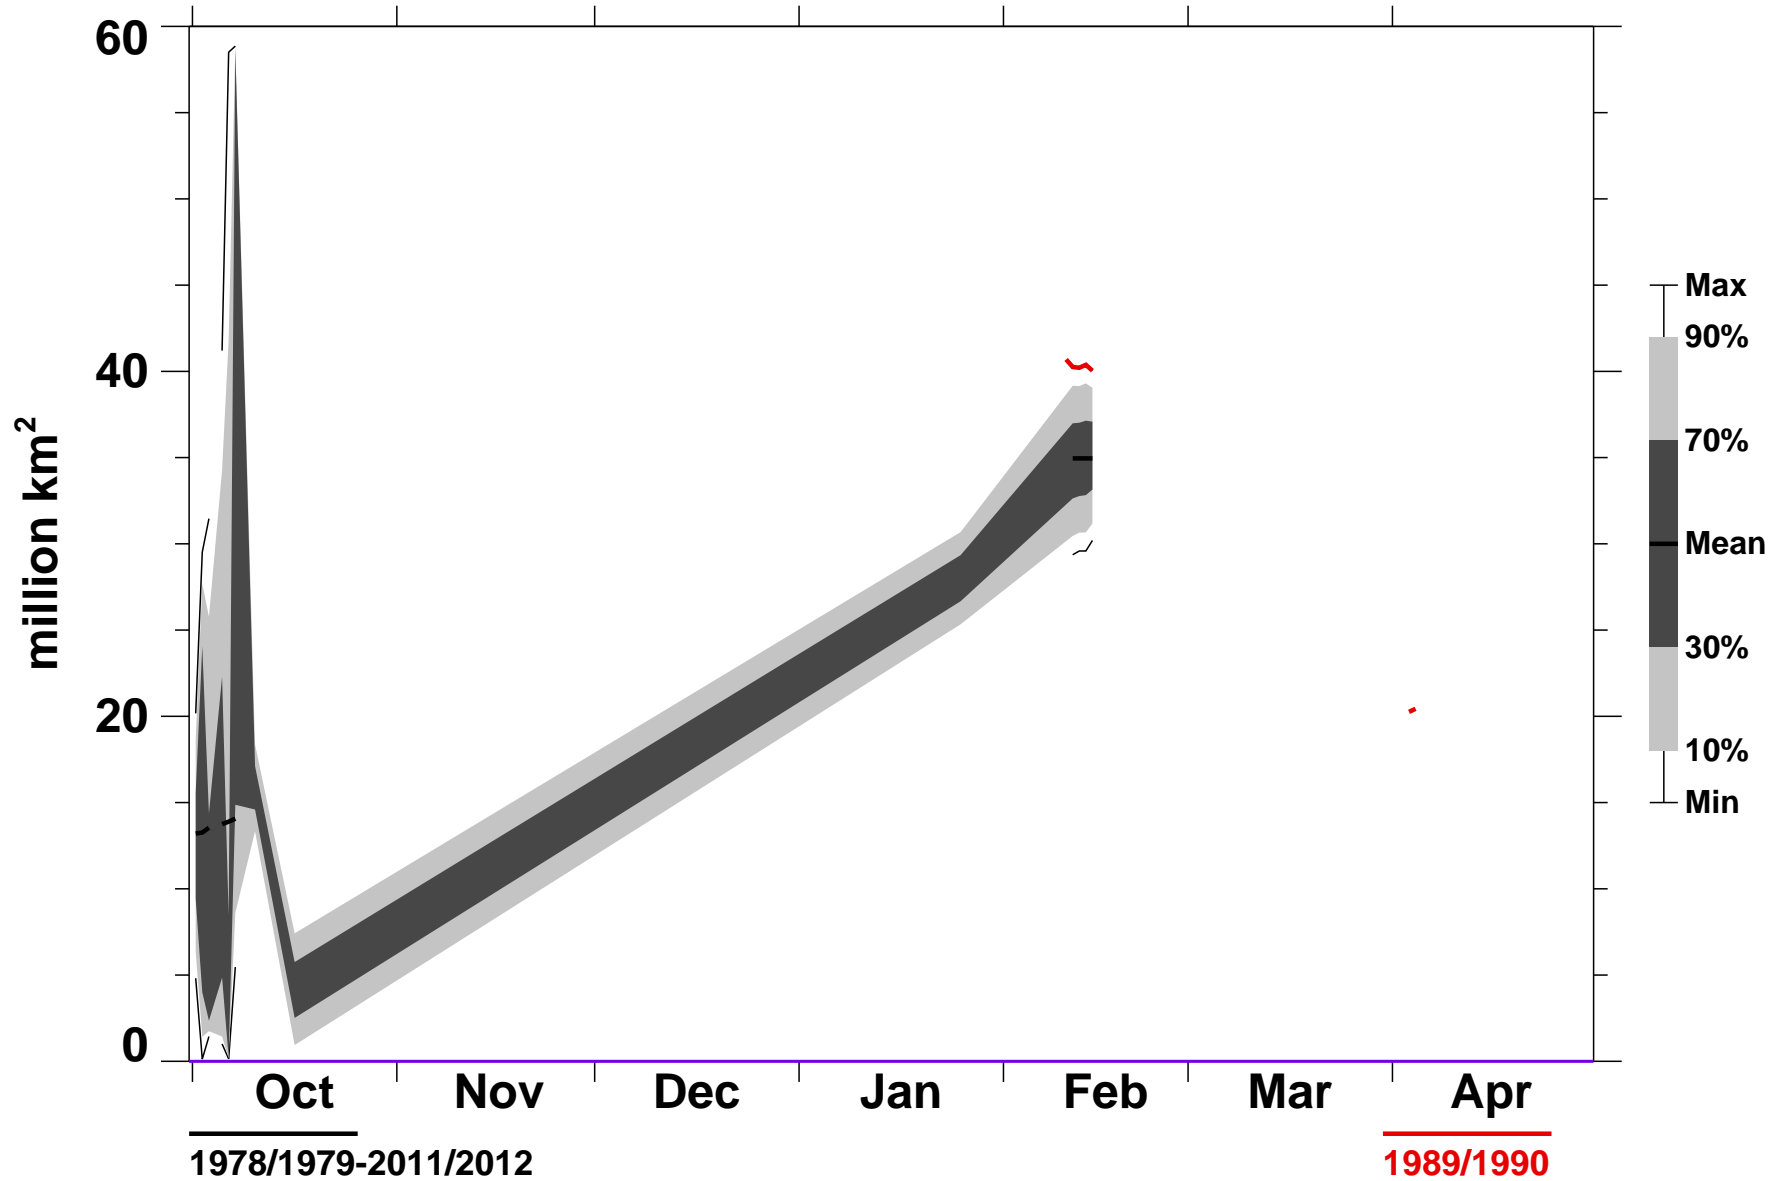

NH Vortex Area 360 K MERRA

P. Newman (NASA), E. Nash (SSAI), S. Pawson (NASA)

5-day smoother applied