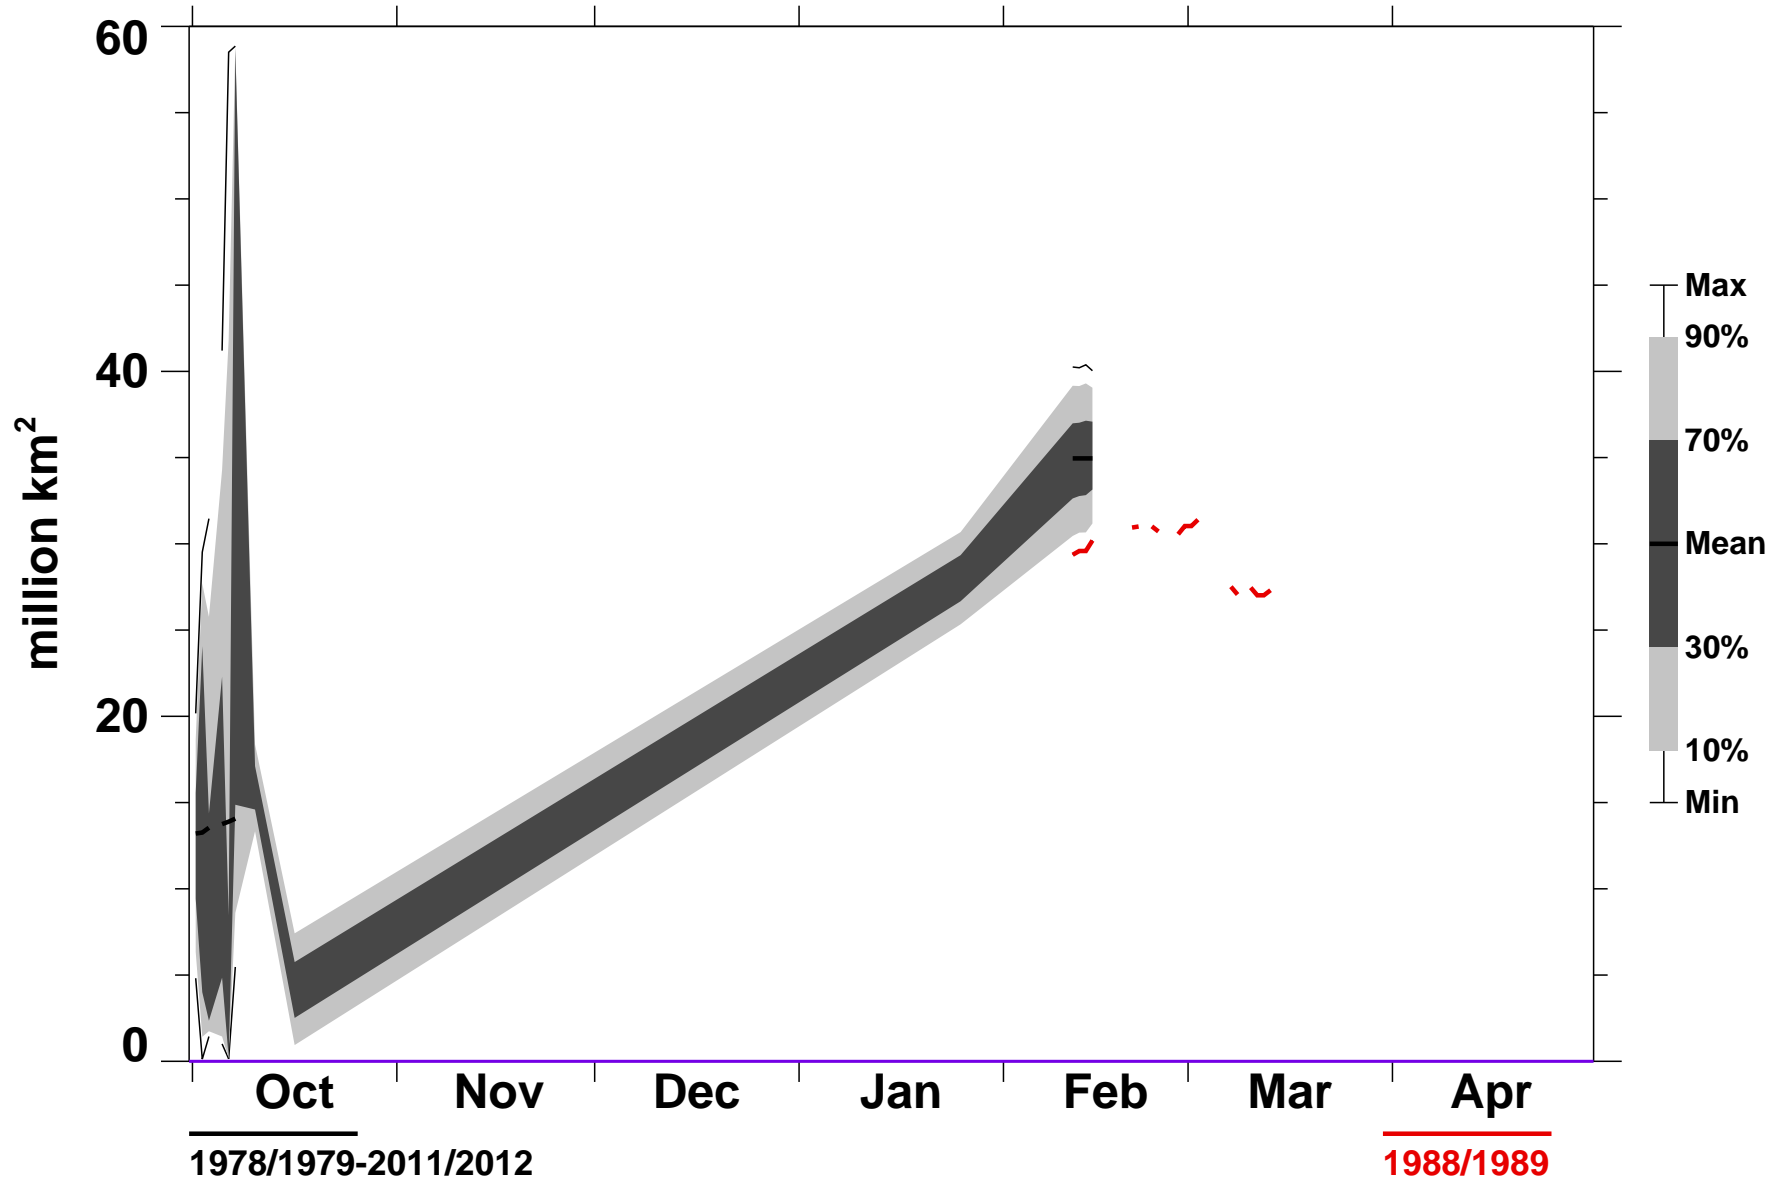

NH Vortex Area 360 K MERRA

P. Newman (NASA), E. Nash (SSAI), S. Pawson (NASA)

5-day smoother applied