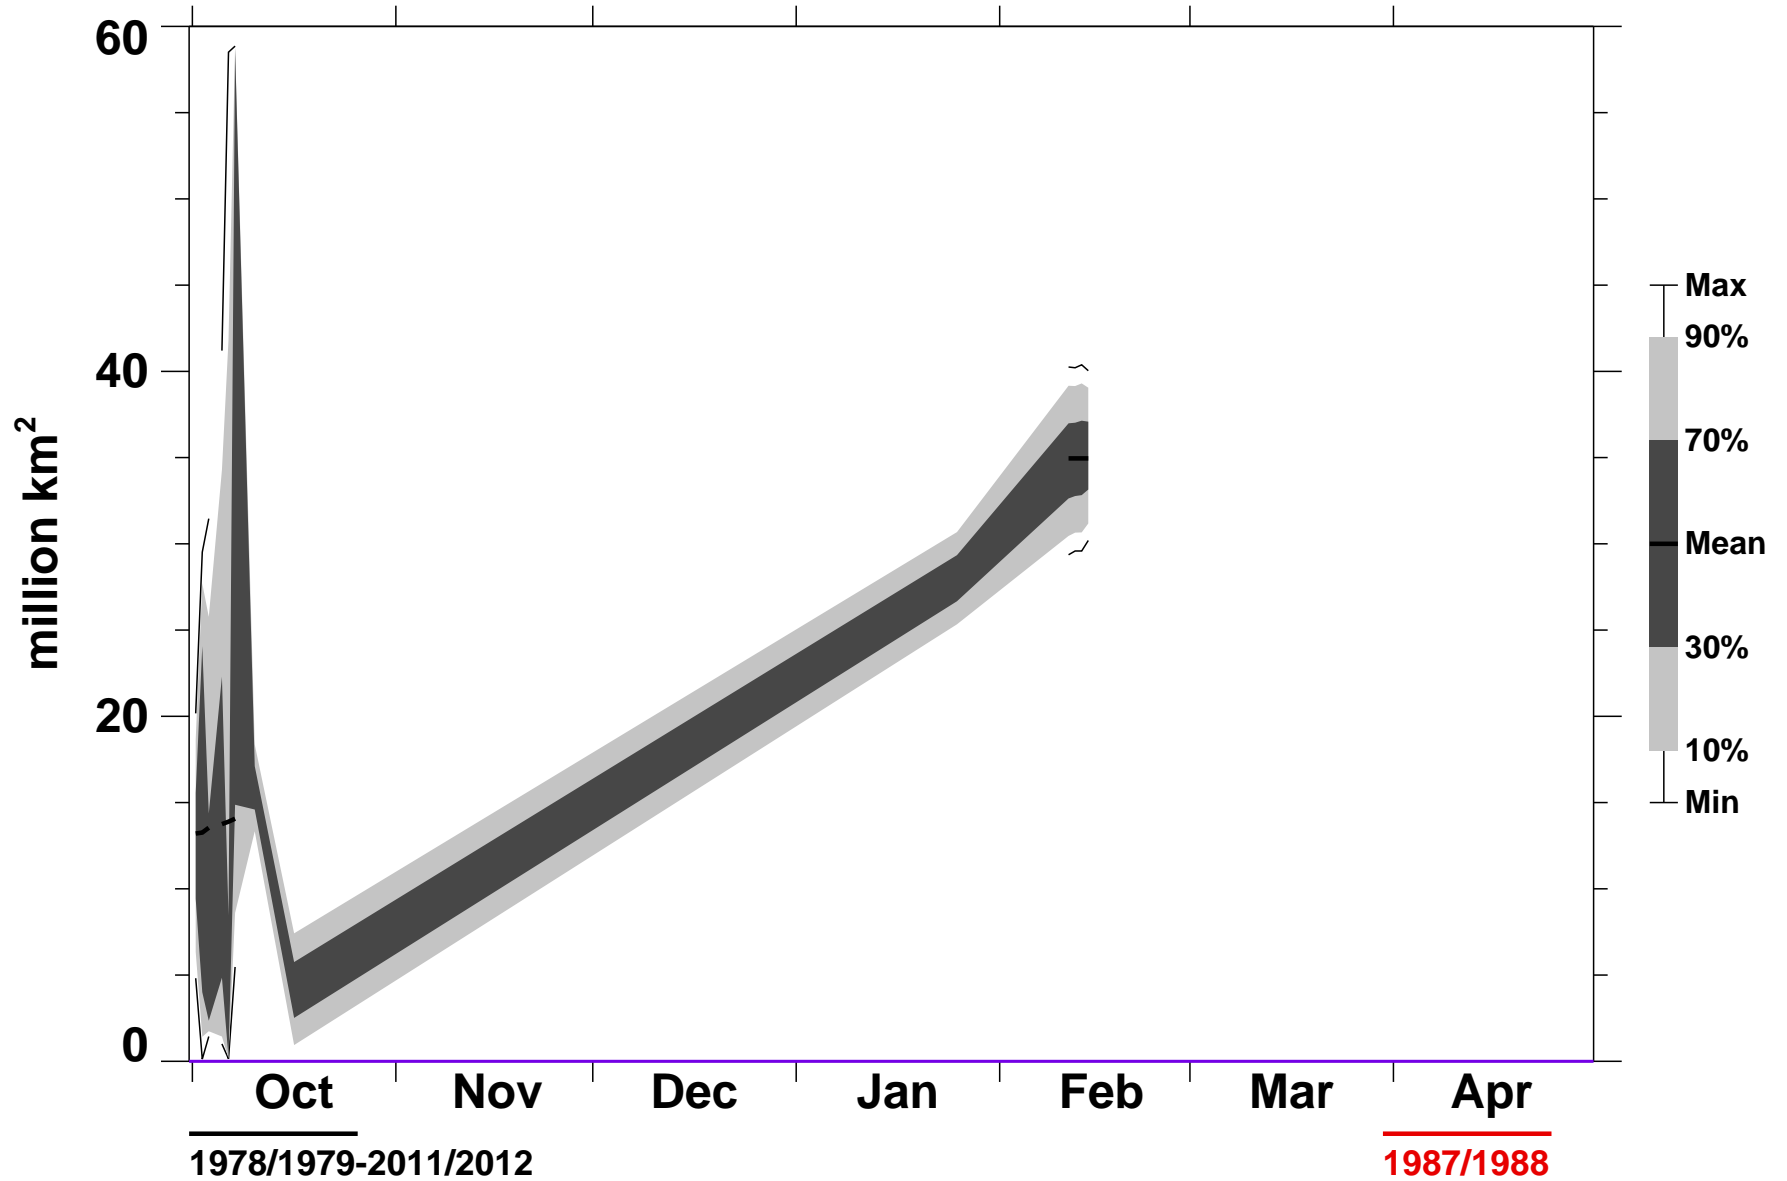

# NH Vortex Area 360 K MERRA

P. Newman (NASA), E. Nash (SSAI), S. Pawson (NASA)

5-day smoother applied