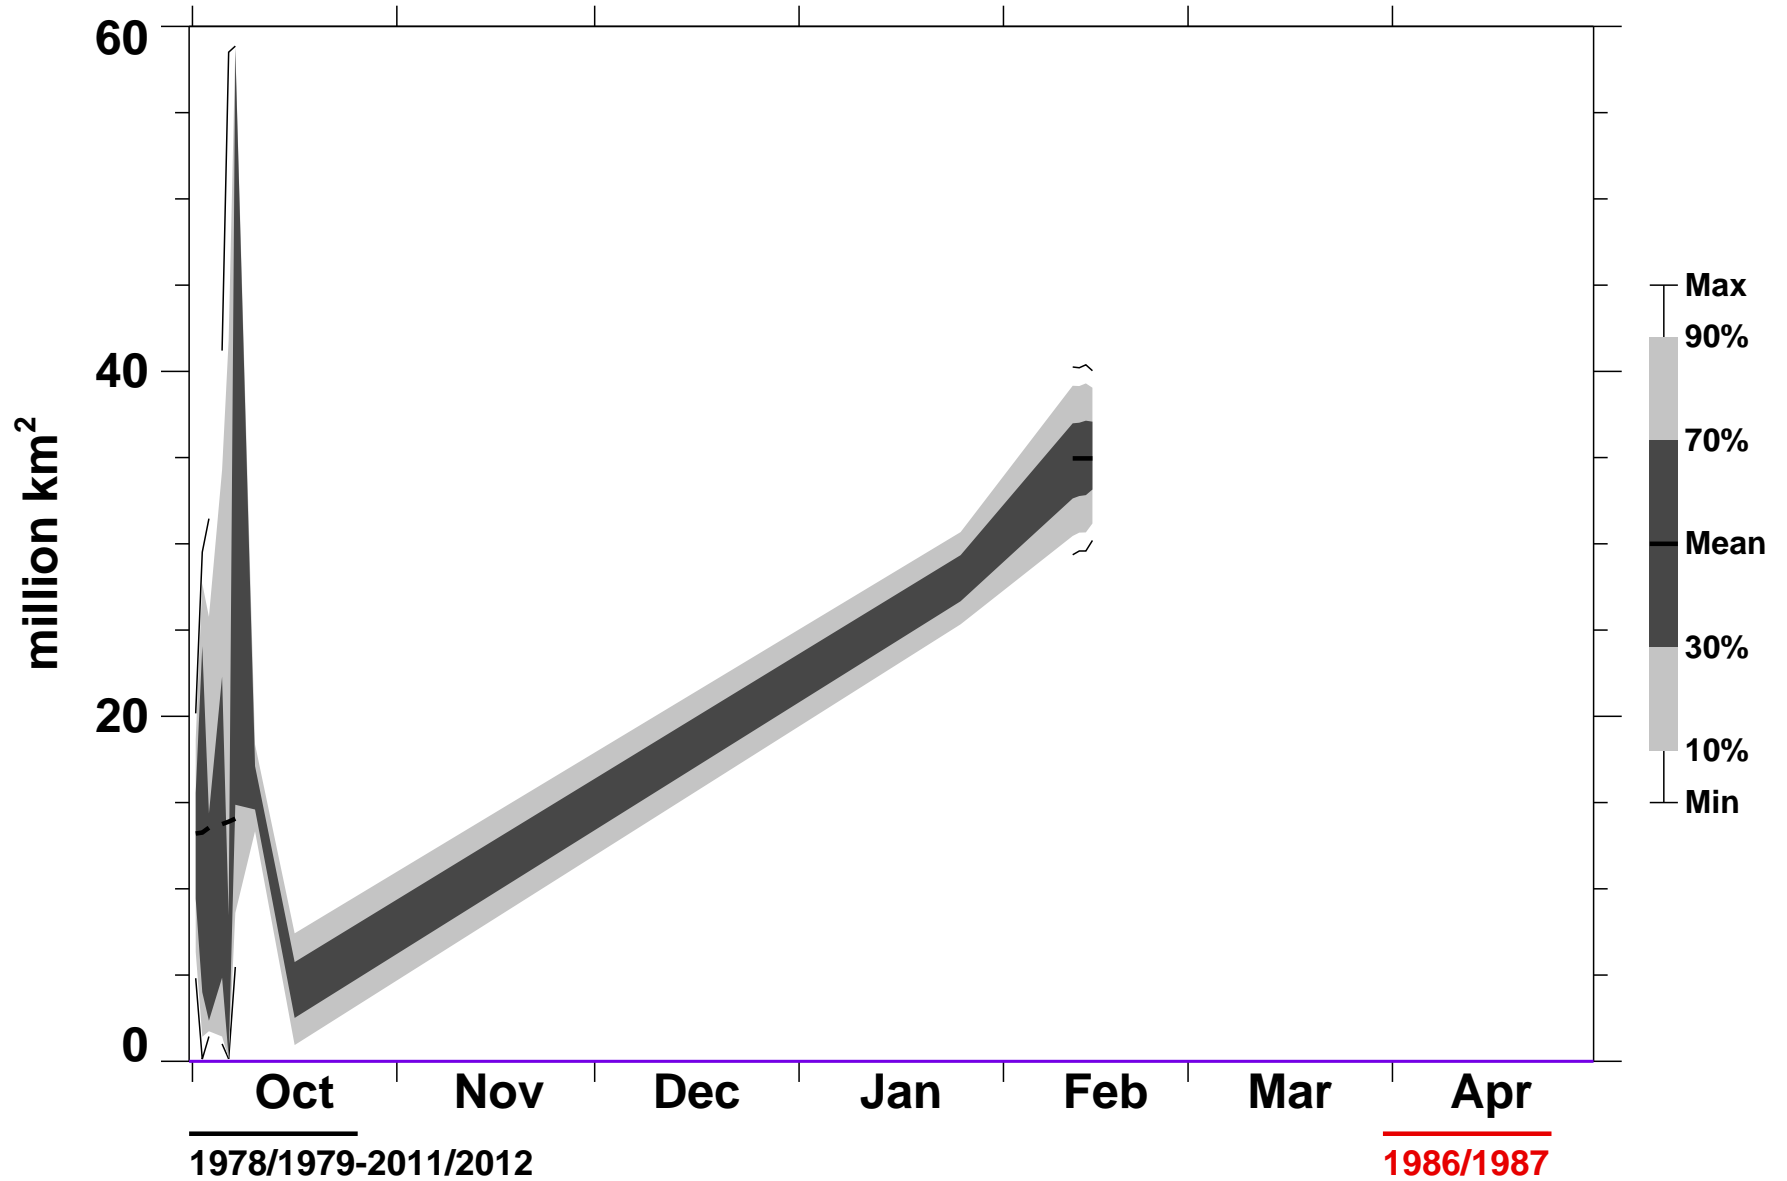

NH Vortex Area 360 K MERRA

P. Newman (NASA), E. Nash (SSAI), S. Pawson (NASA)

5-day smoother applied