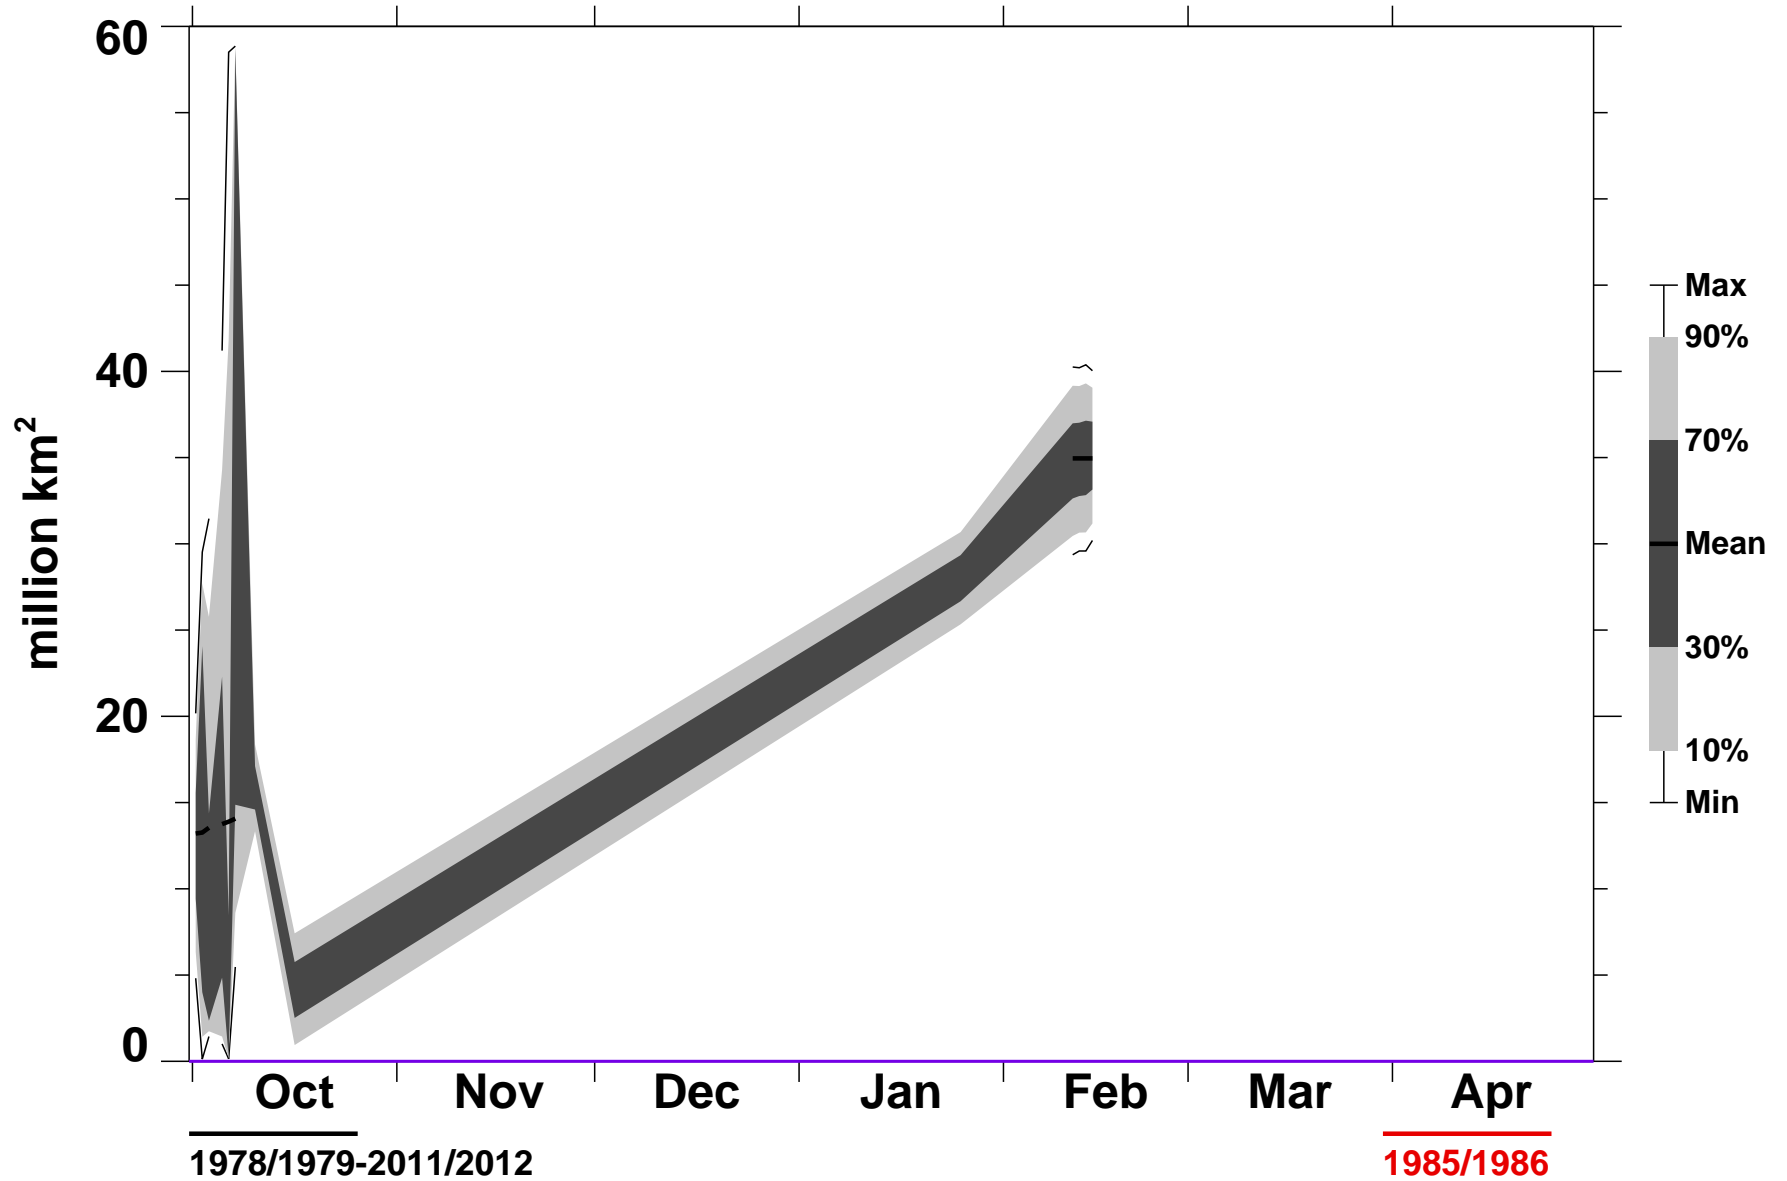

# NH Vortex Area 360 K MERRA

P. Newman (NASA), E. Nash (SSAI), S. Pawson (NASA)

5-day smoother applied