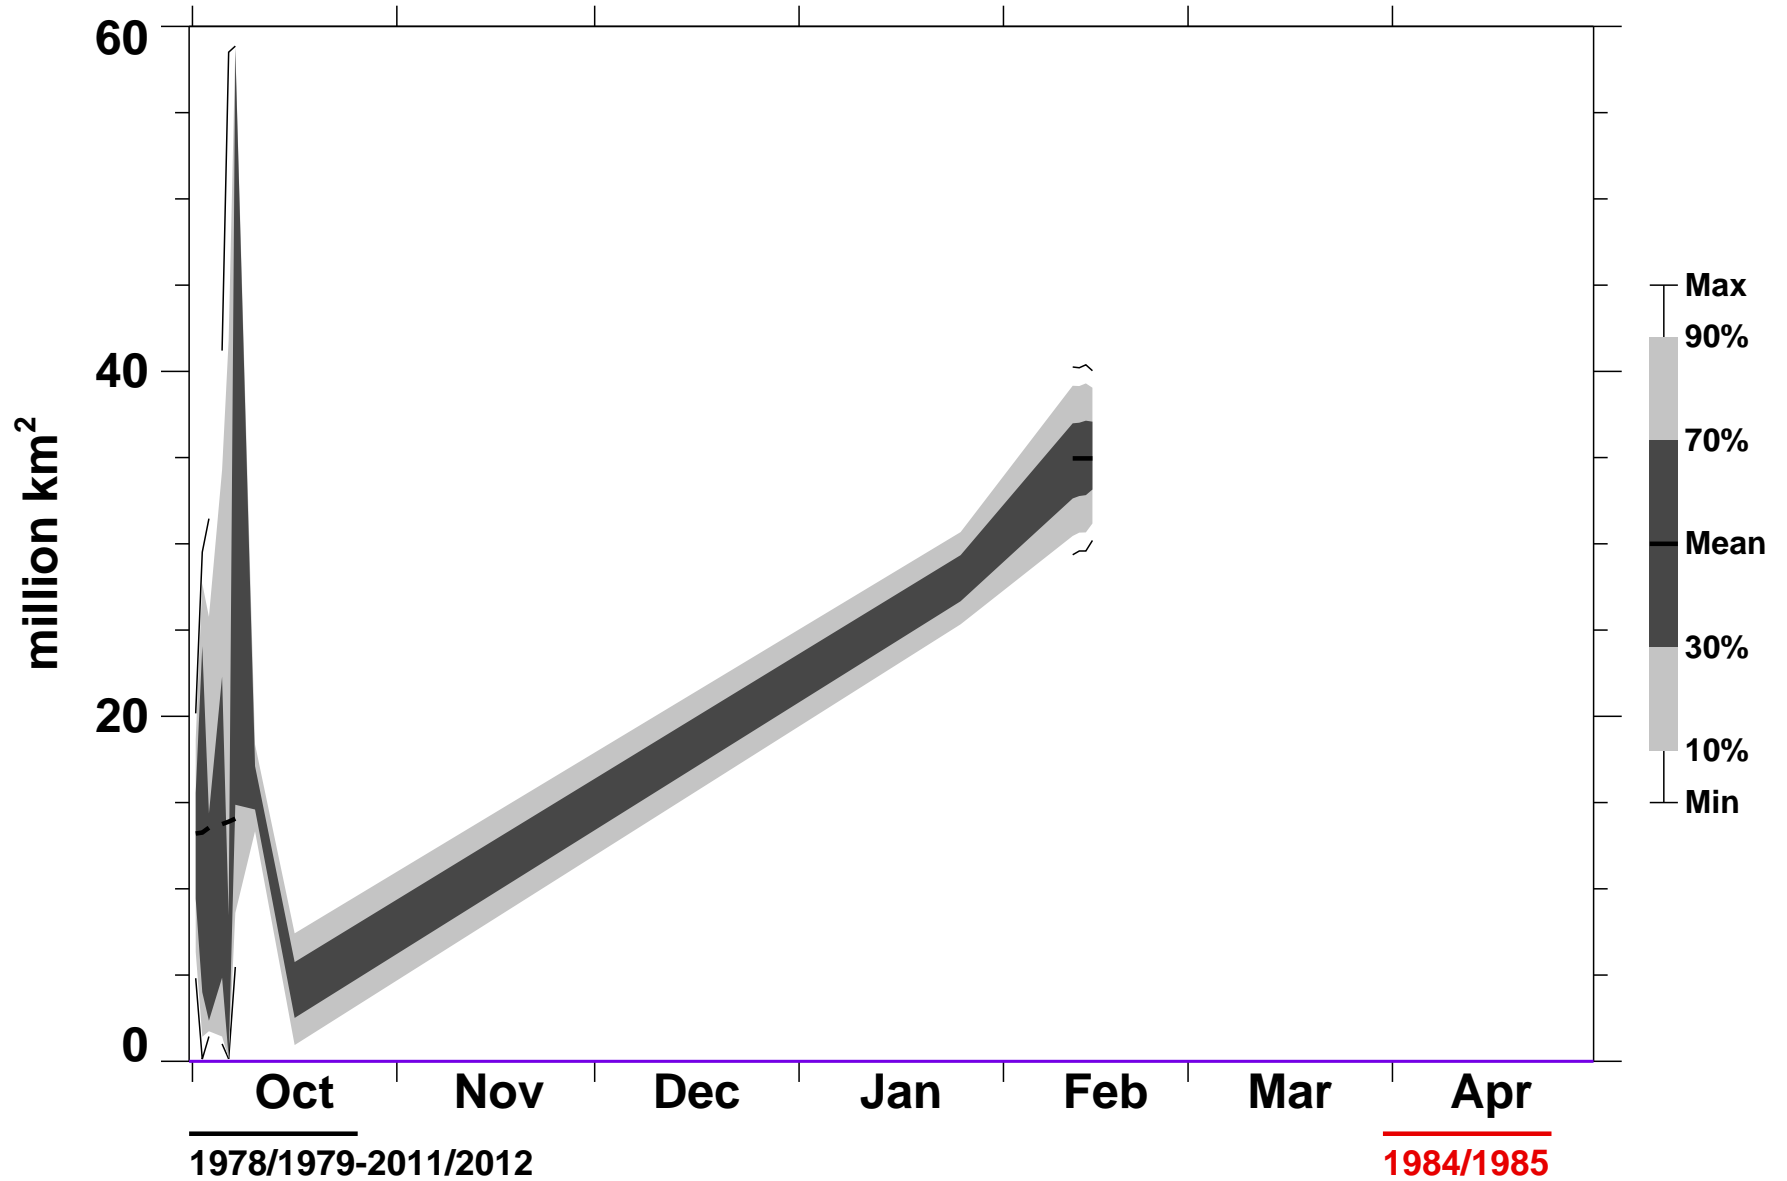

# NH Vortex Area 360 K MERRA

P. Newman (NASA), E. Nash (SSAI), S. Pawson (NASA)

5-day smoother applied