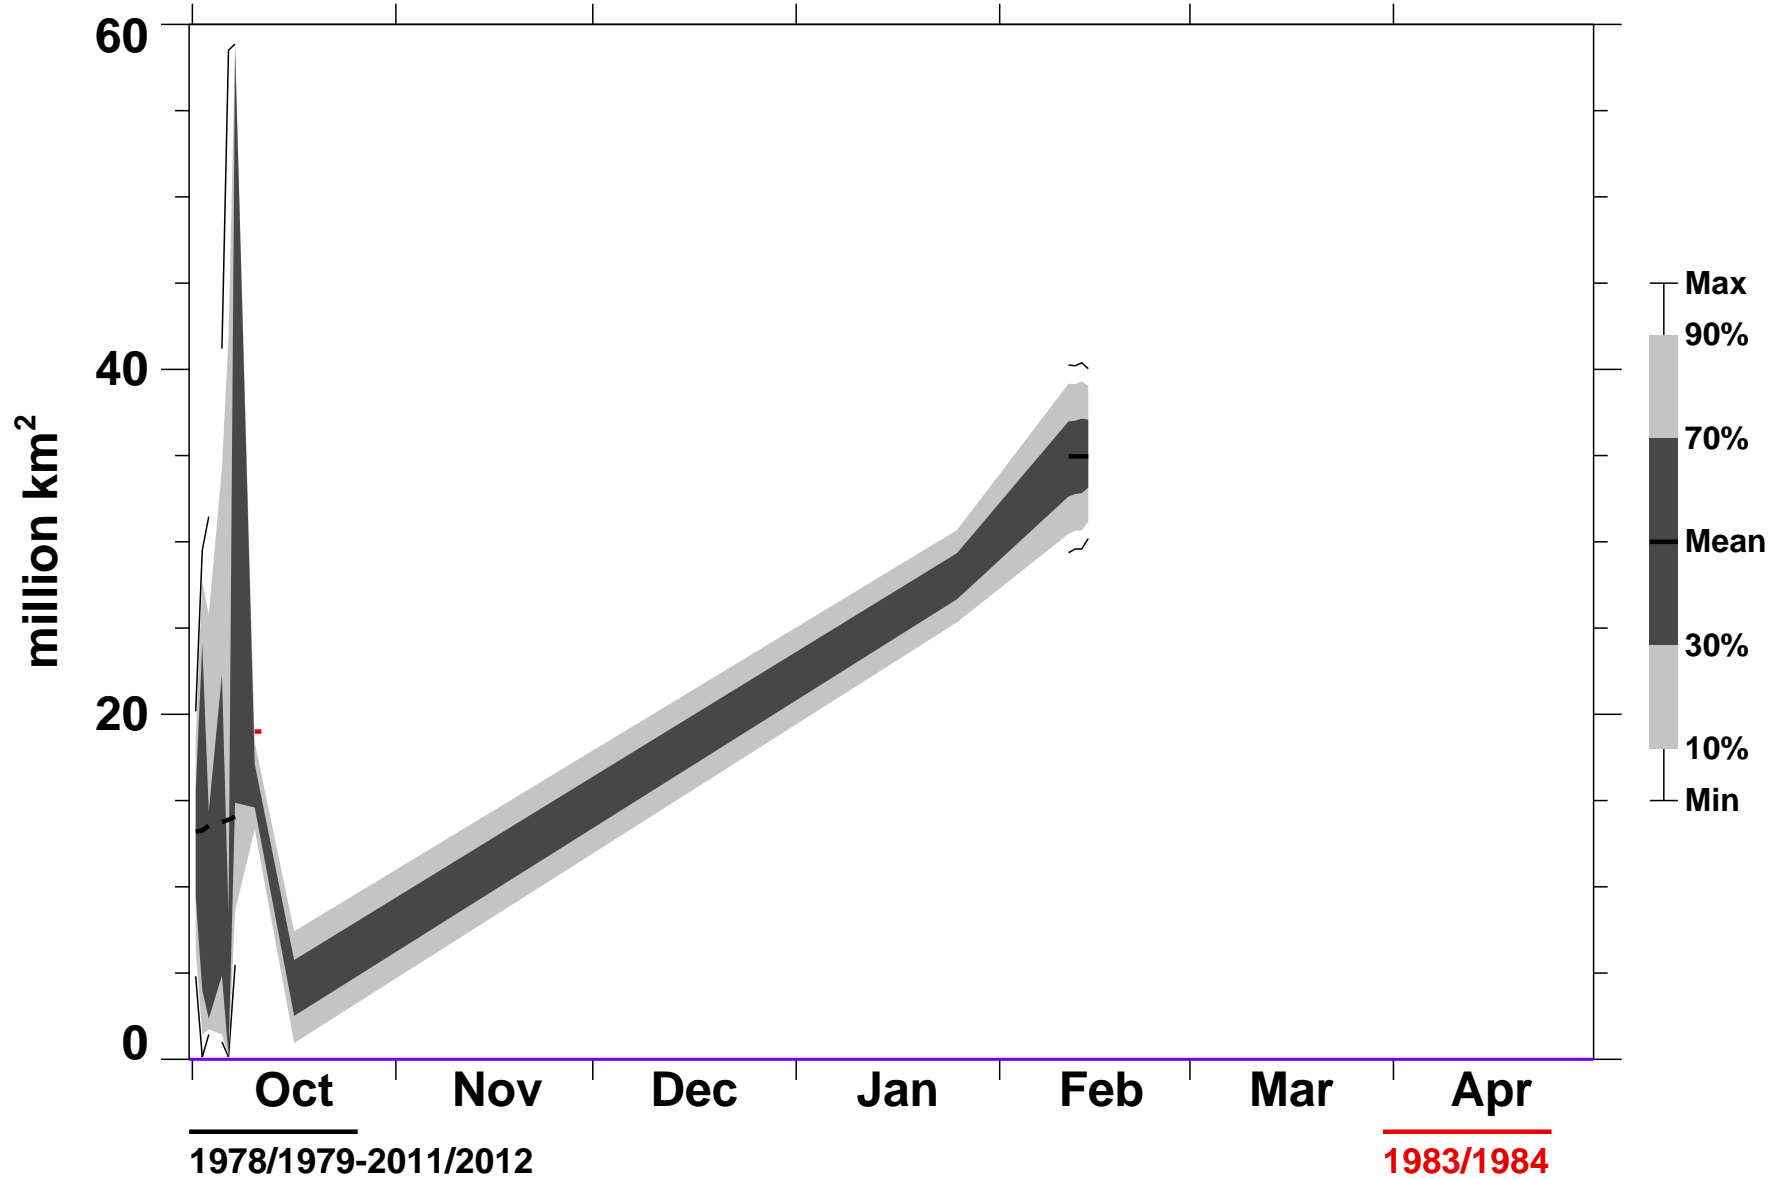

NH Vortex Area 360 K MERRA

1978/1979-2011/2012

1983/1984

P. Newman (NASA), E. Nash (SSAI), S. Pawson (NASA)

5-day smoother applied