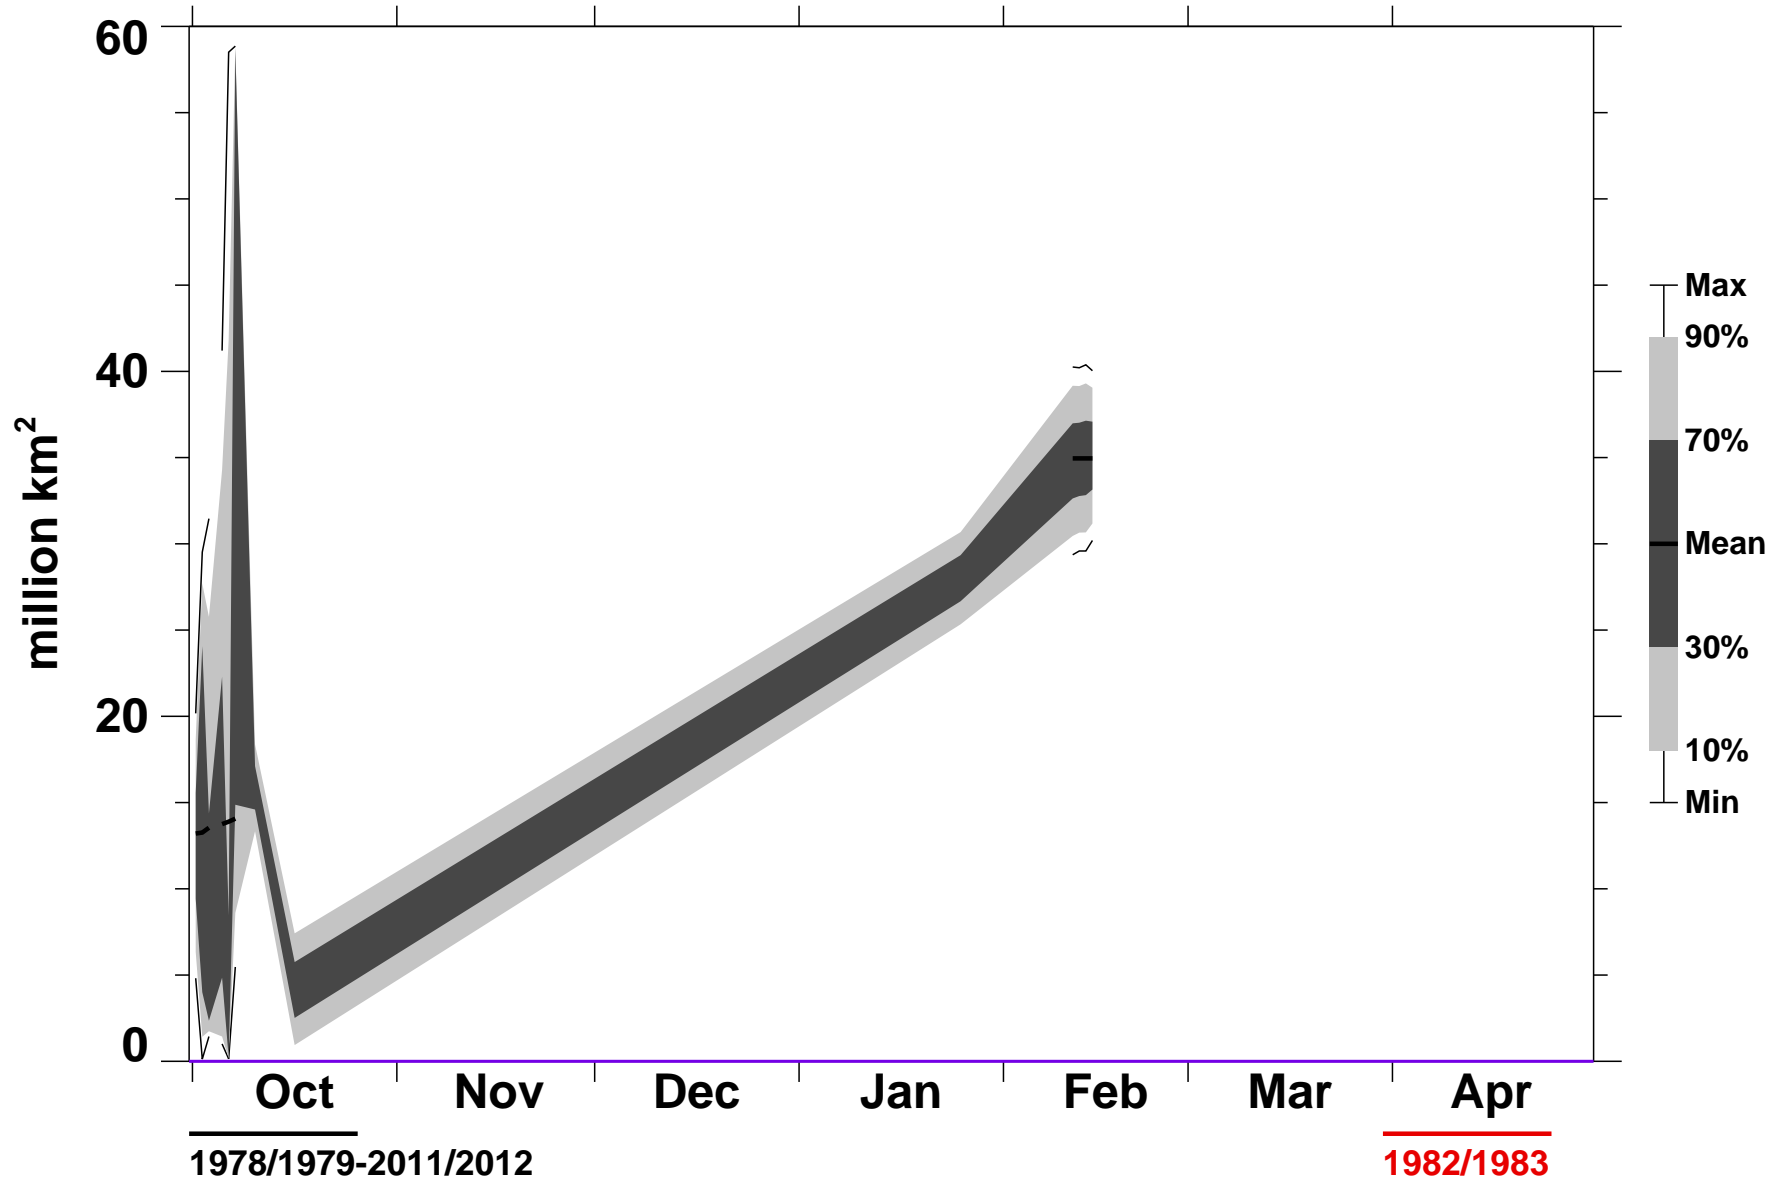

NH Vortex Area 360 K MERRA

P. Newman (NASA), E. Nash (SSAI), S. Pawson (NASA)

5-day smoother applied