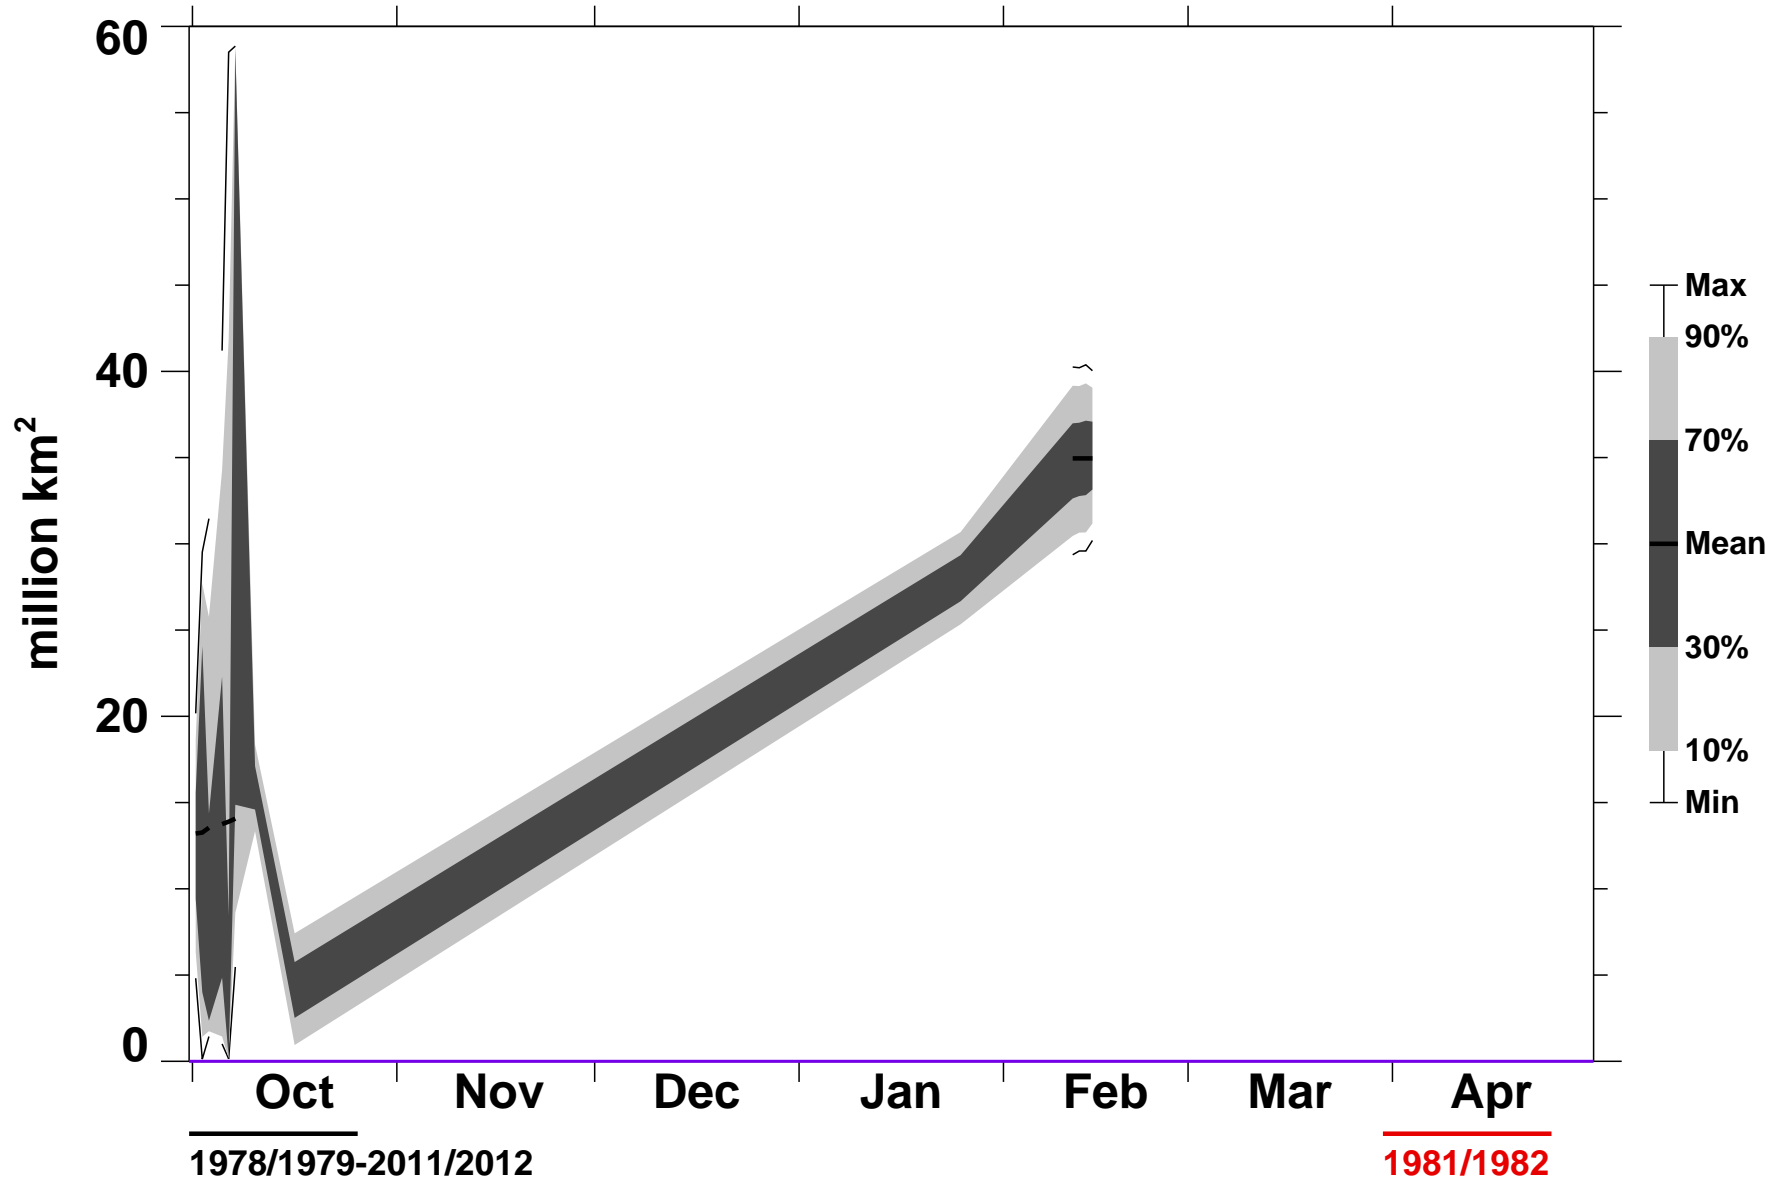

NH Vortex Area 360 K MERRA

P. Newman (NASA), E. Nash (SSAI), S. Pawson (NASA)

5-day smoother applied