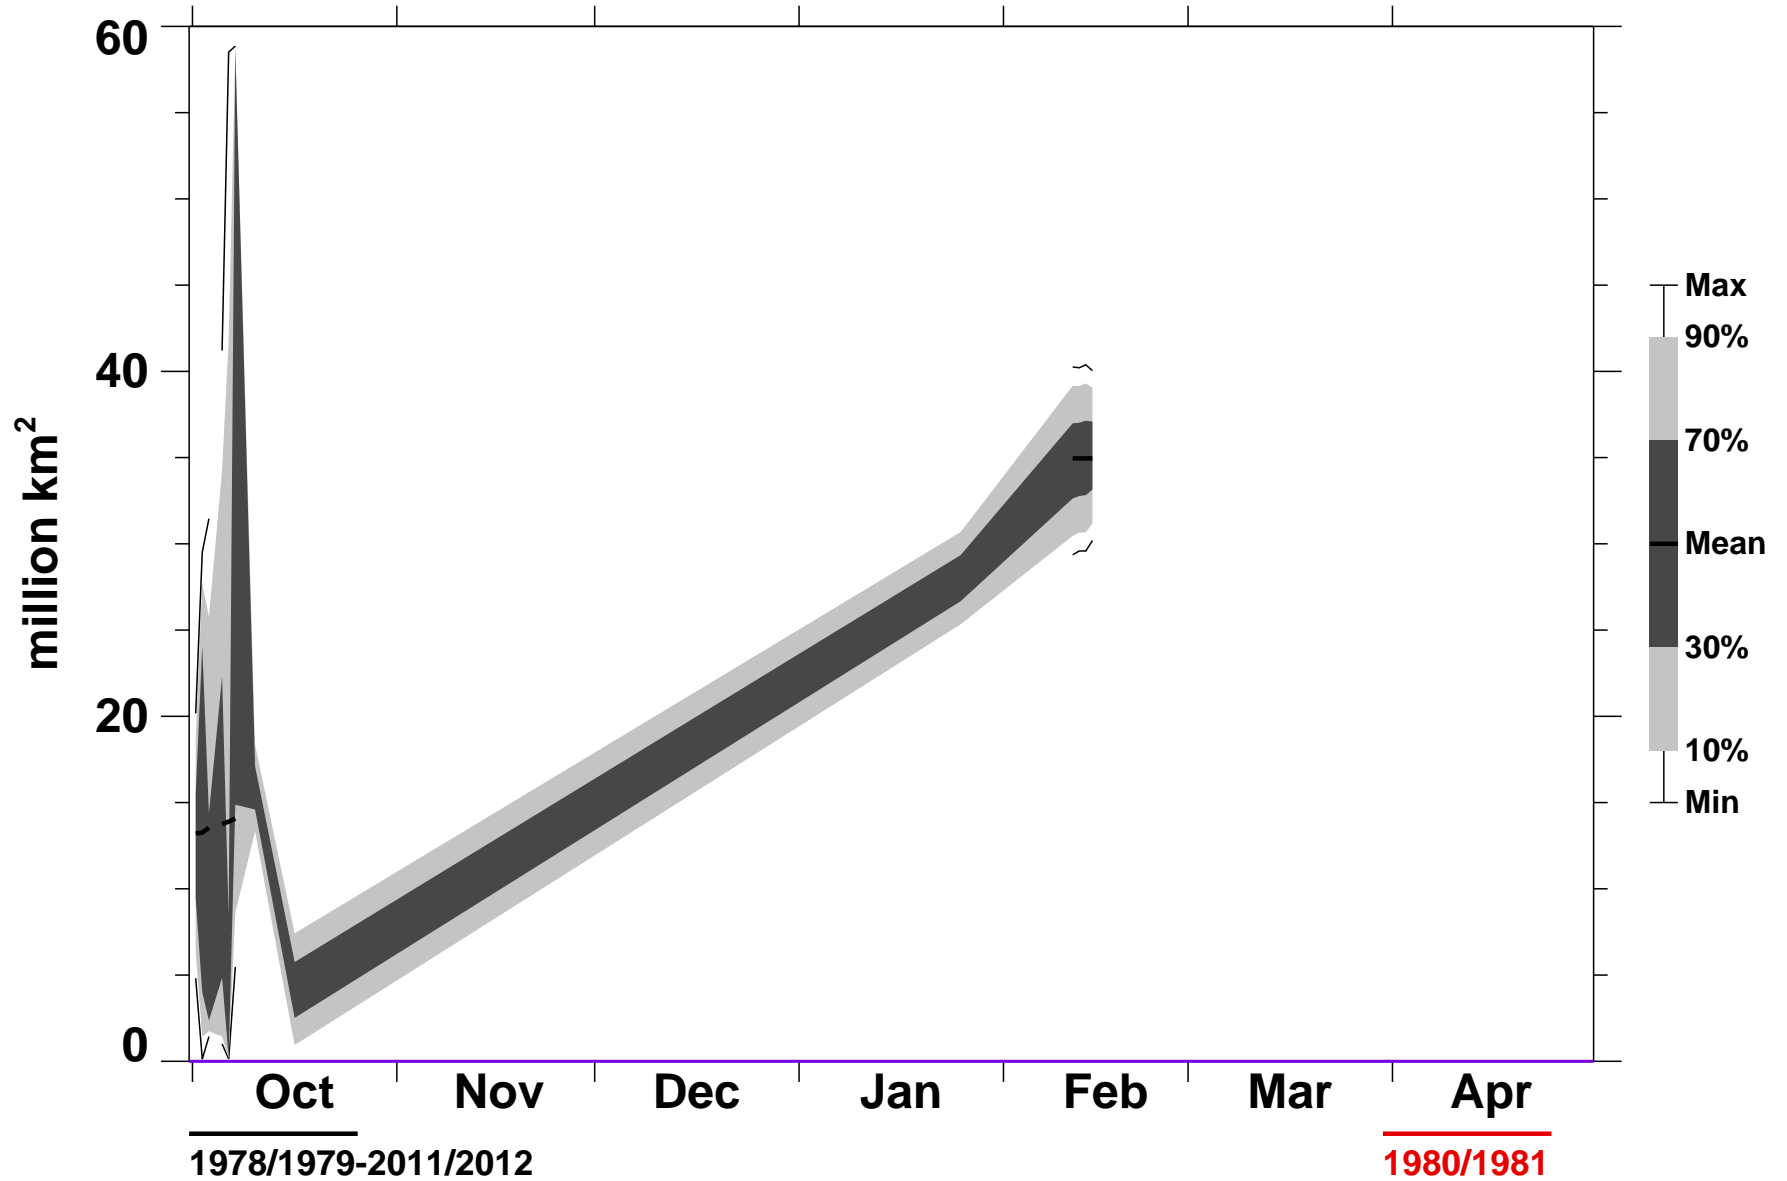

NH Vortex Area 360 K MERRA

P. Newman (NASA), E. Nash (SSAI), S. Pawson (NASA)

5-day smoother applied