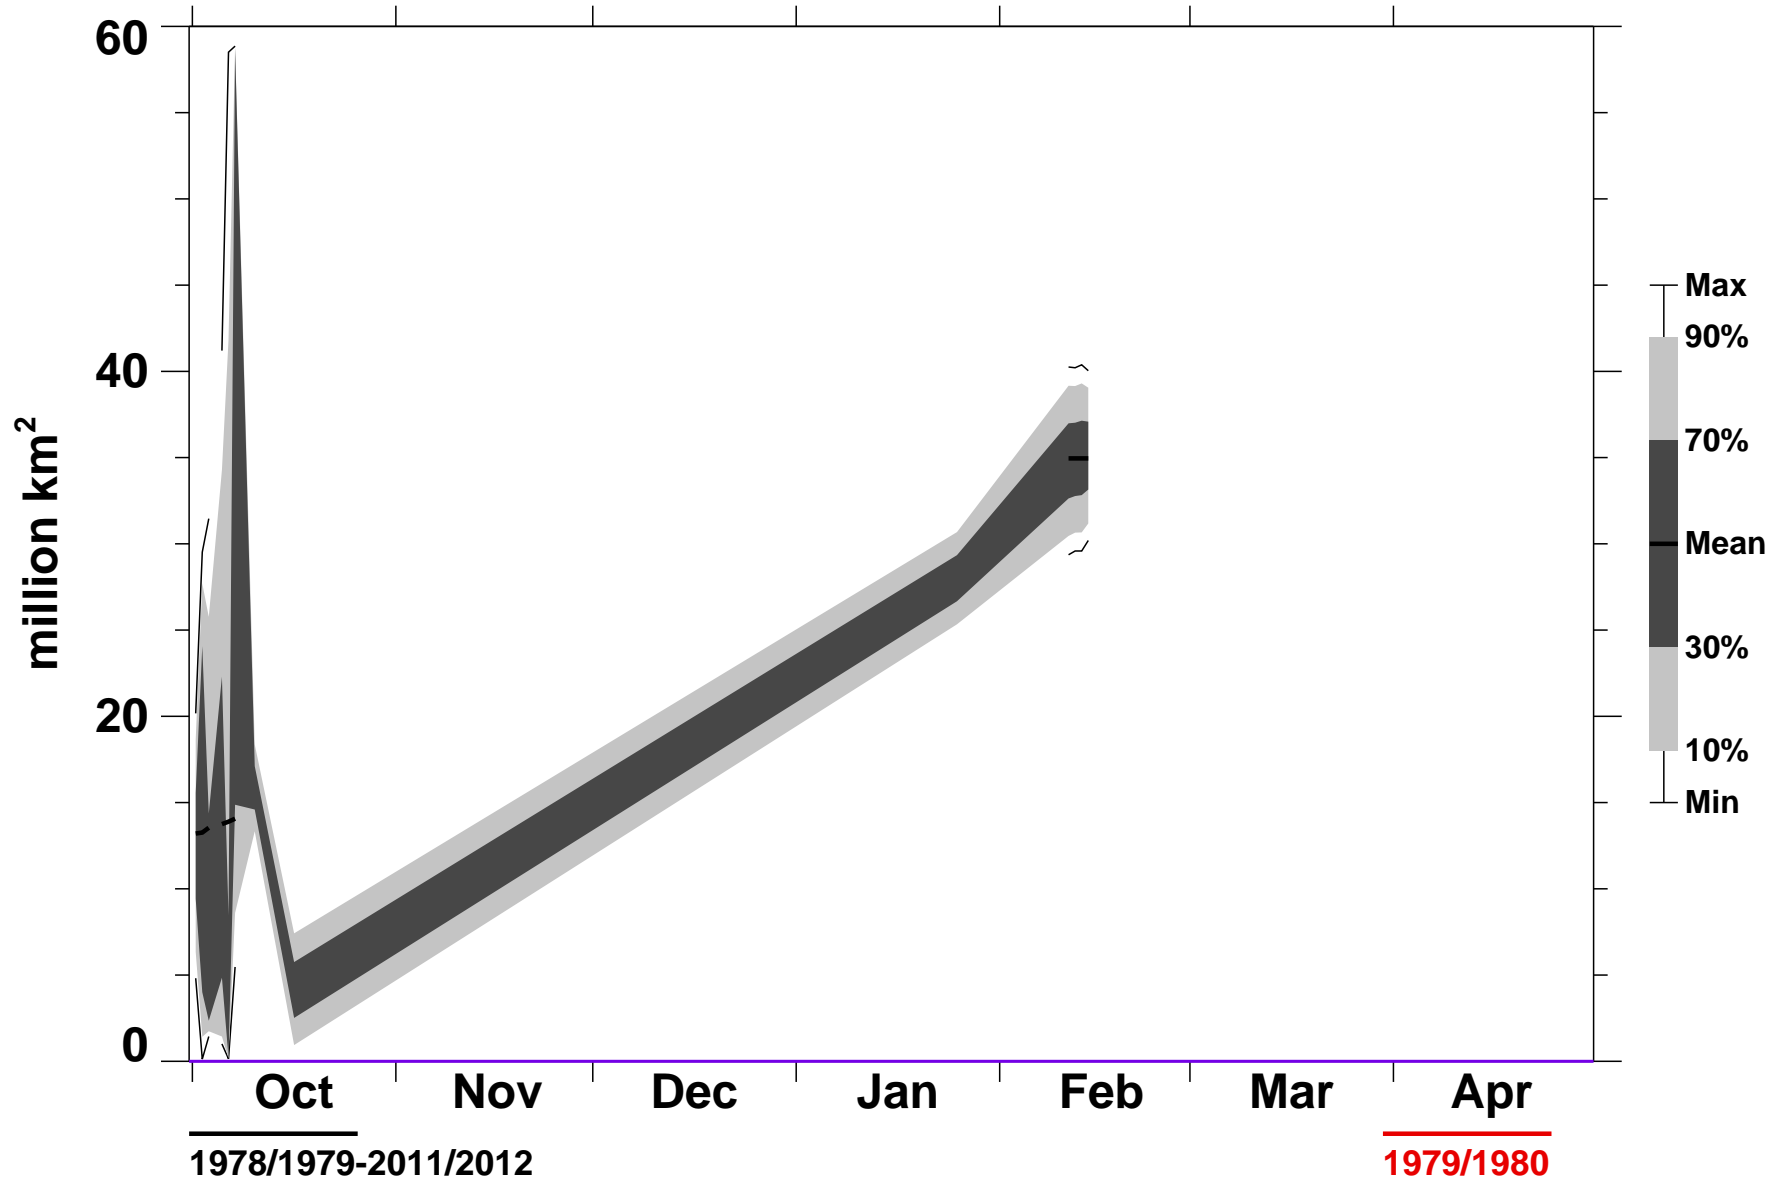

NH Vortex Area 360 K MERRA

P. Newman (NASA), E. Nash (SSAI), S. Pawson (NASA)

5-day smoother applied