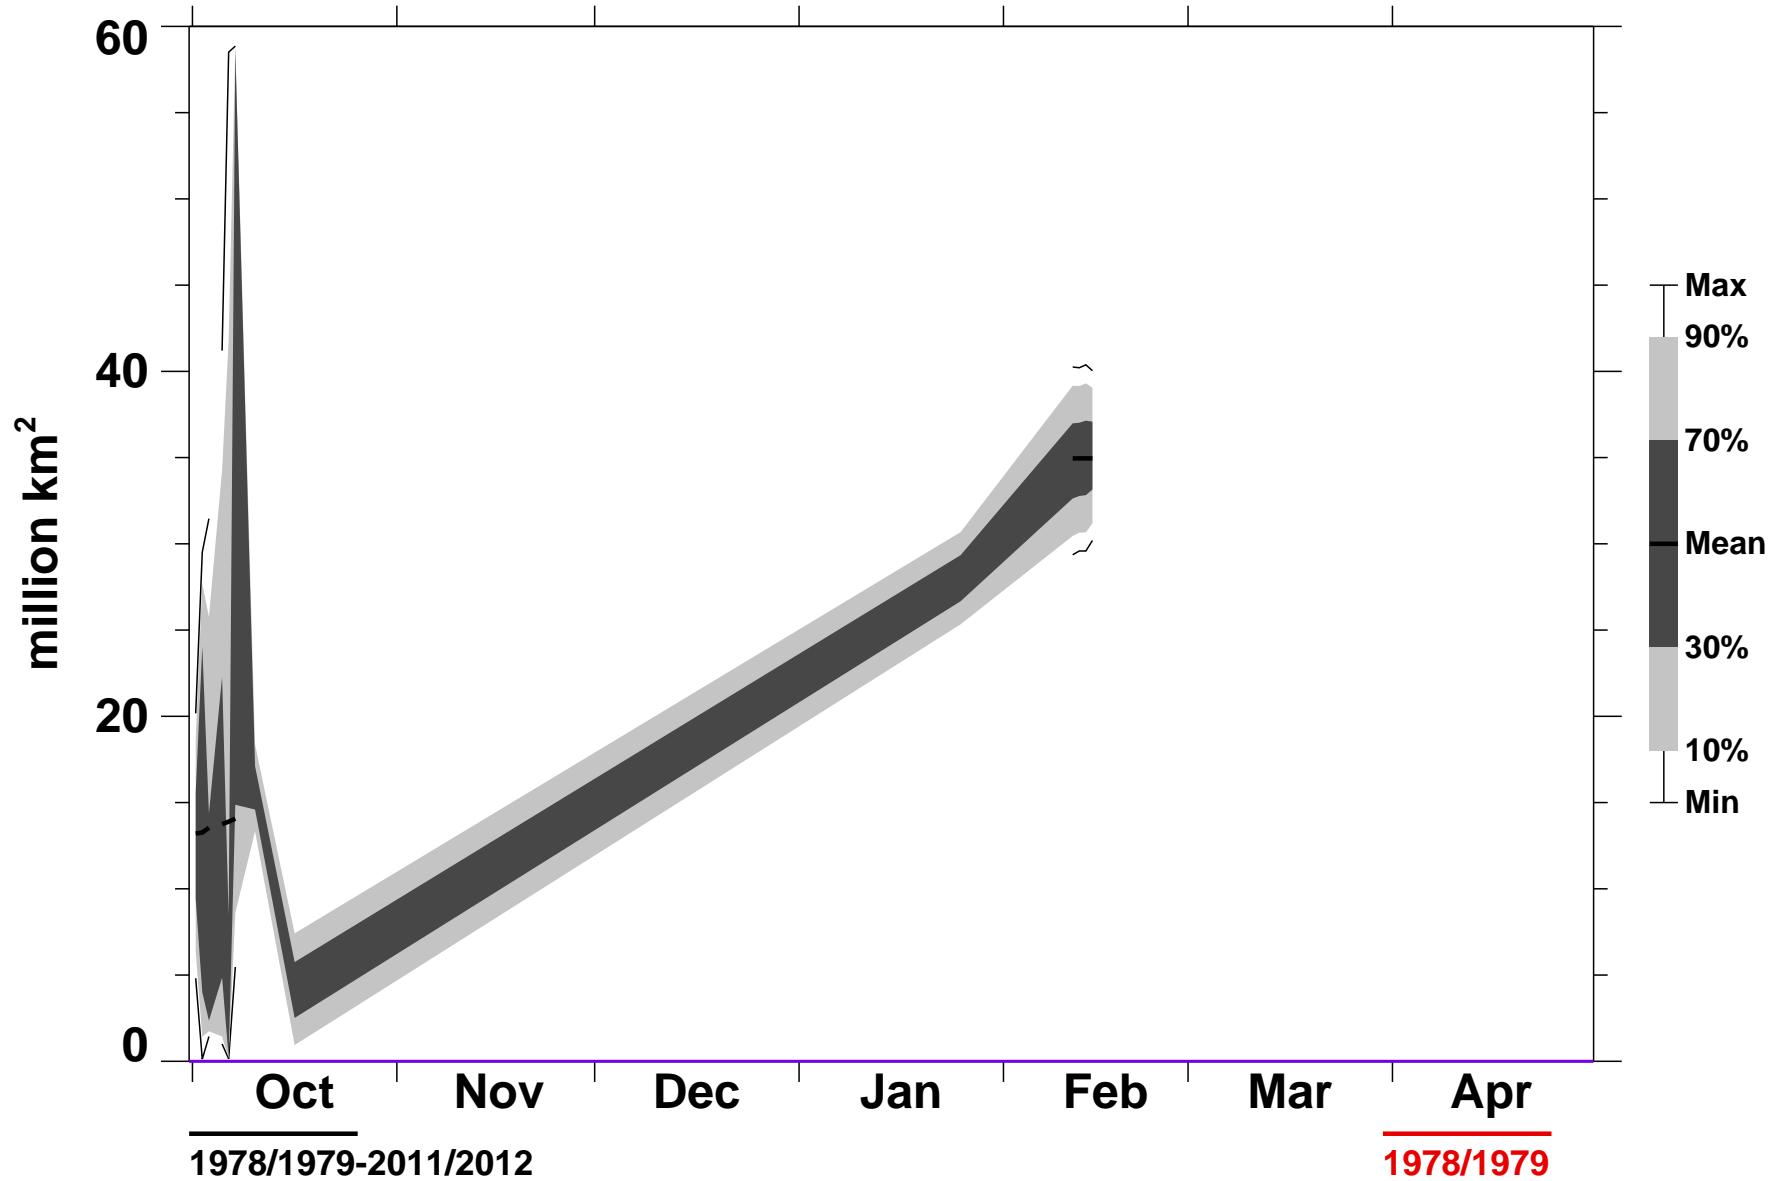

NH Vortex Area 360 K MERRA

P. Newman (NASA), E. Nash (SSAI), S. Pawson (NASA)

5-day smoother applied