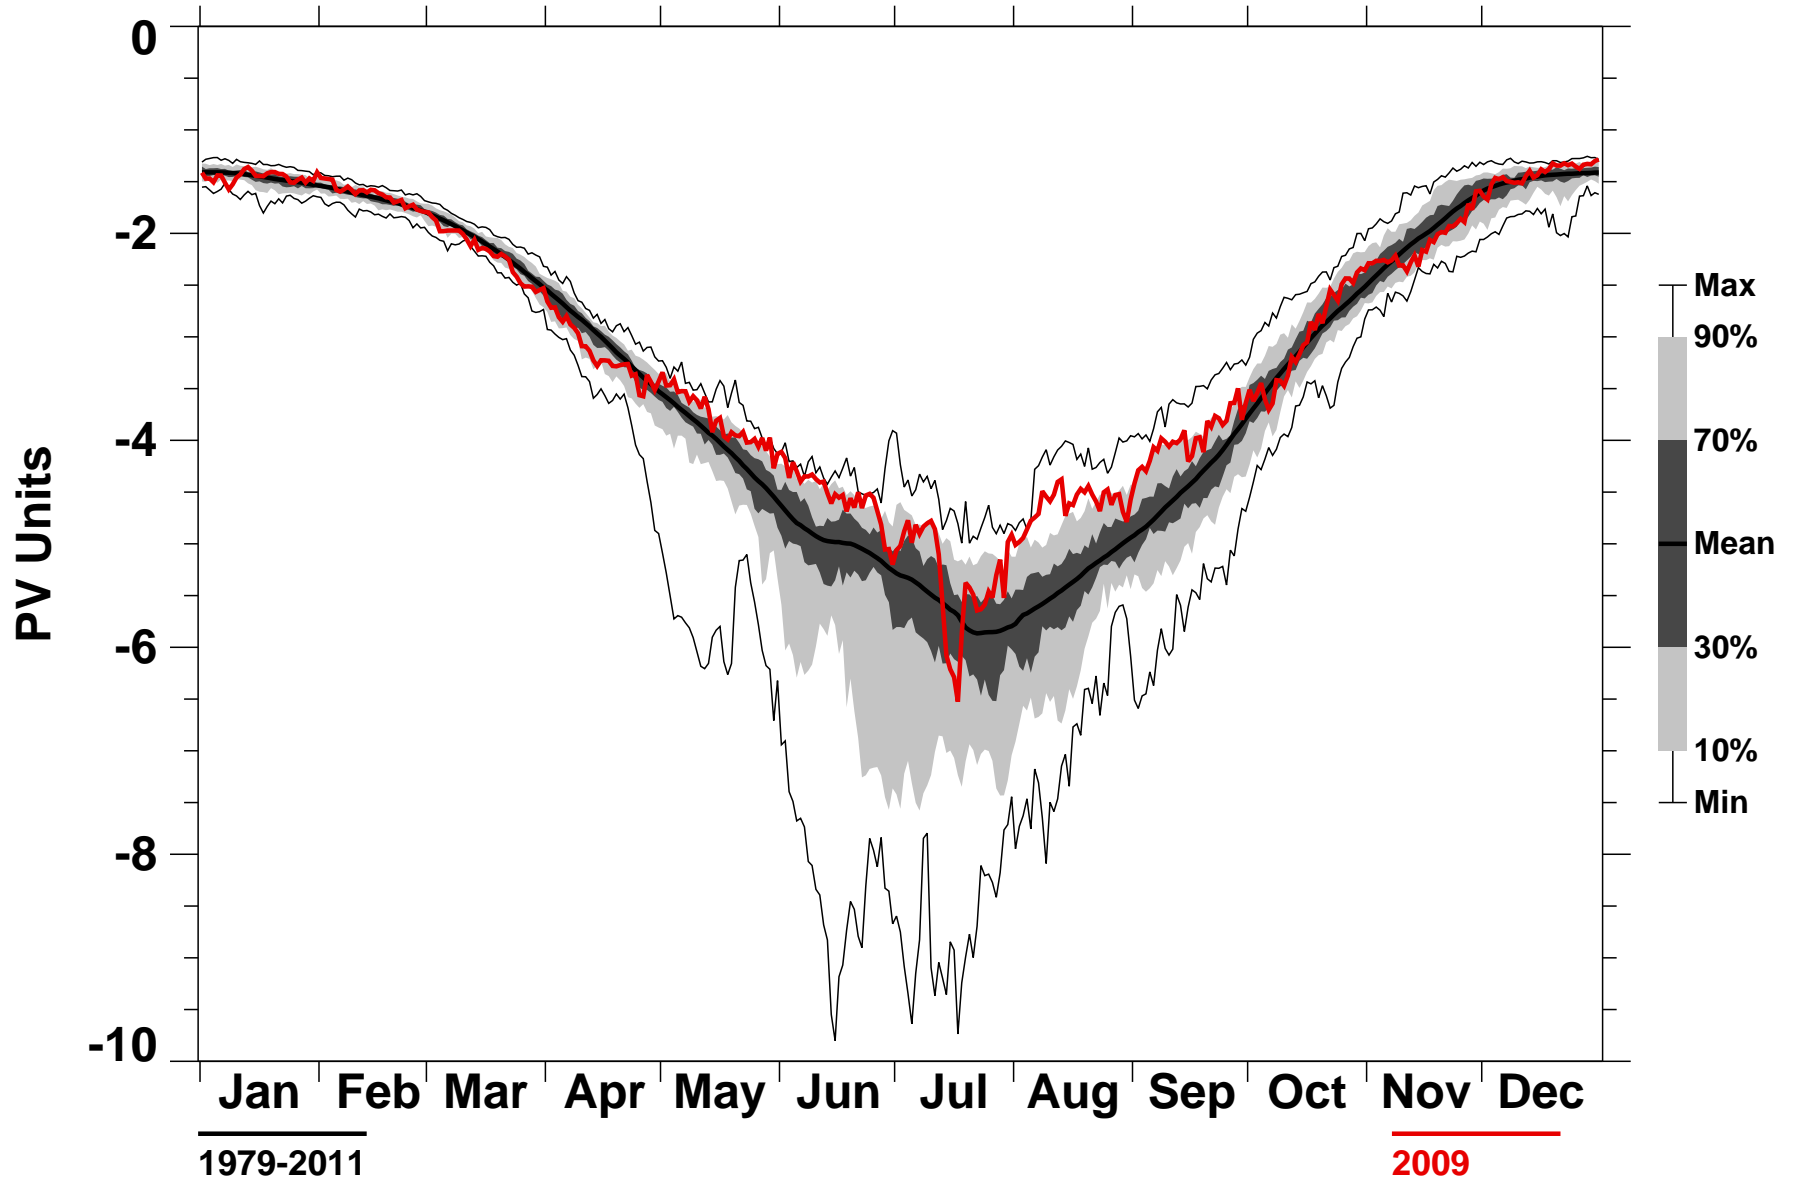

# Minimum MPV 850 K MERRA

1979-2011

2009