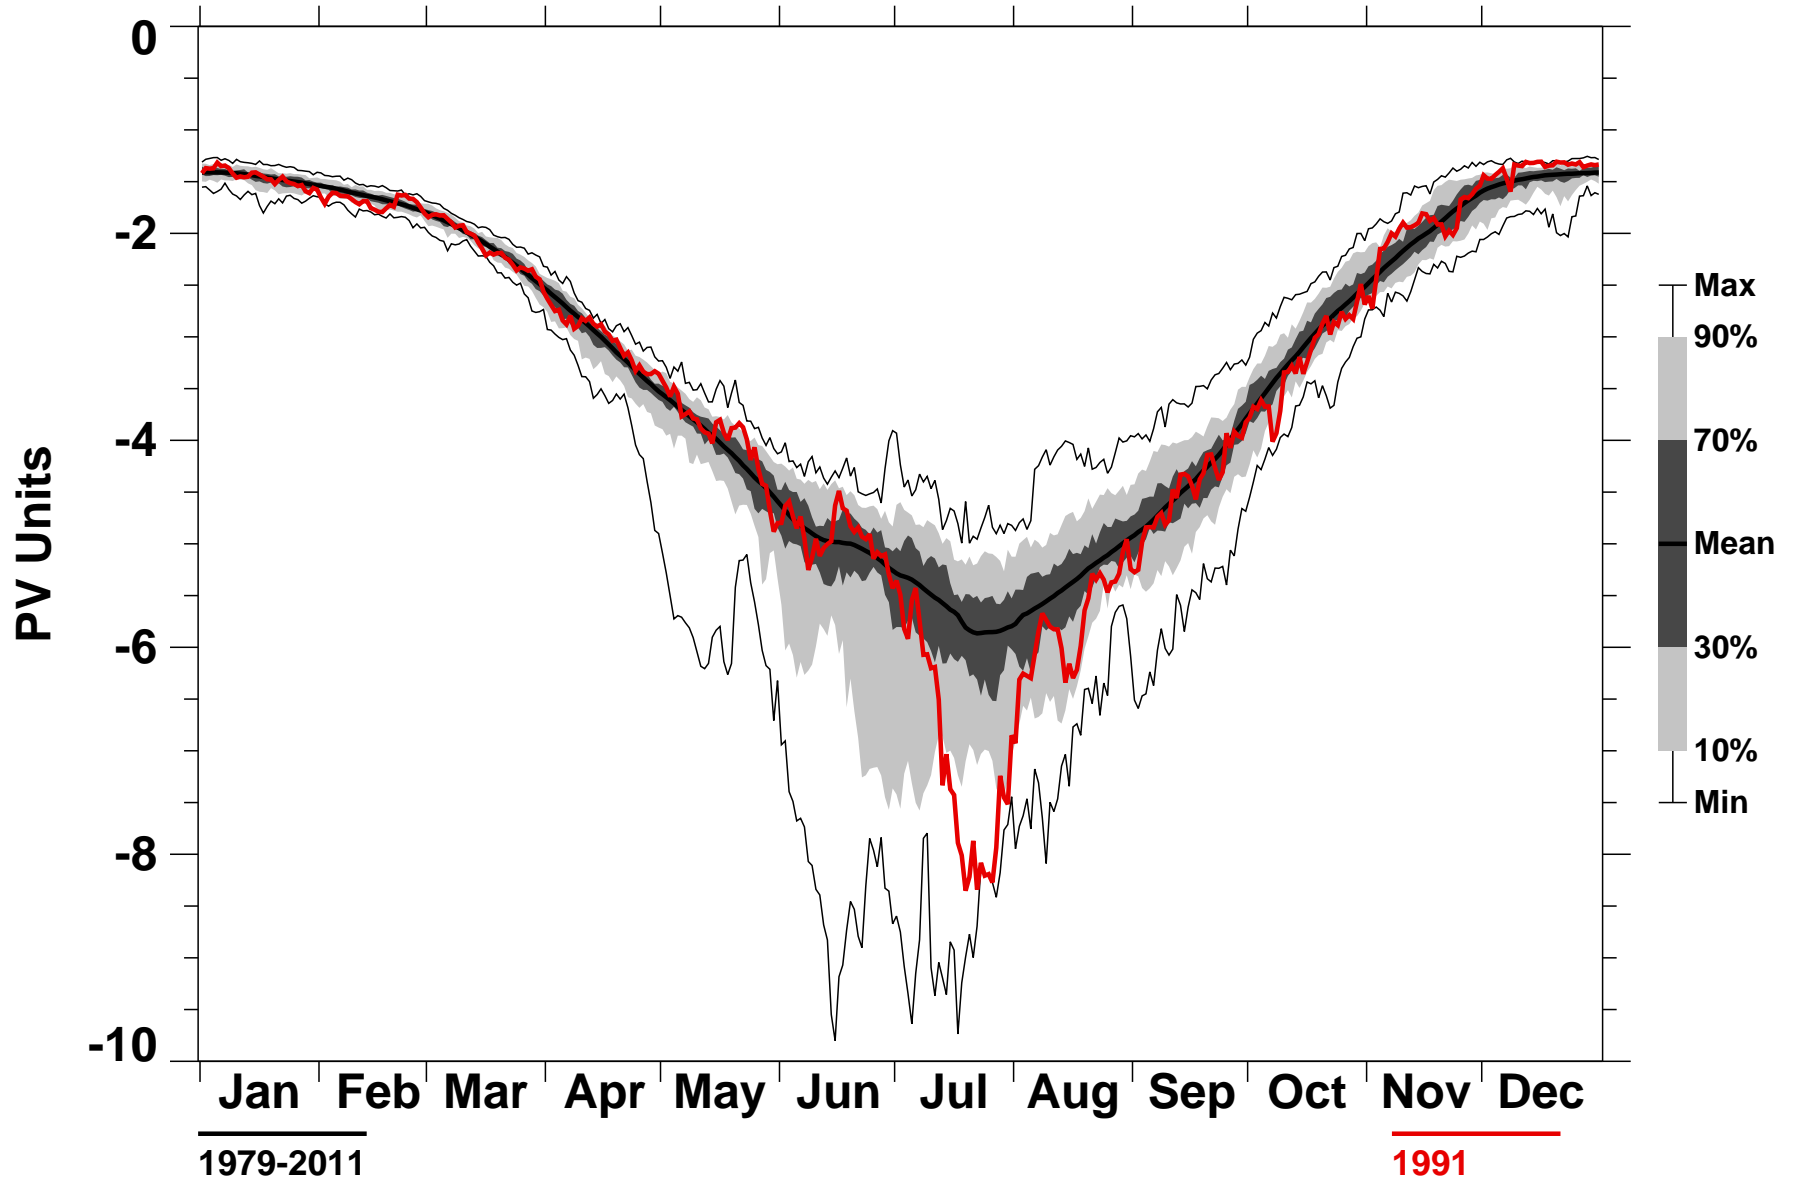

Minimum MPV 850 K MERRA

1979-2011

1991

P. Newman (NASA), E. Nash (SSAI), S. Pawson (NASA)