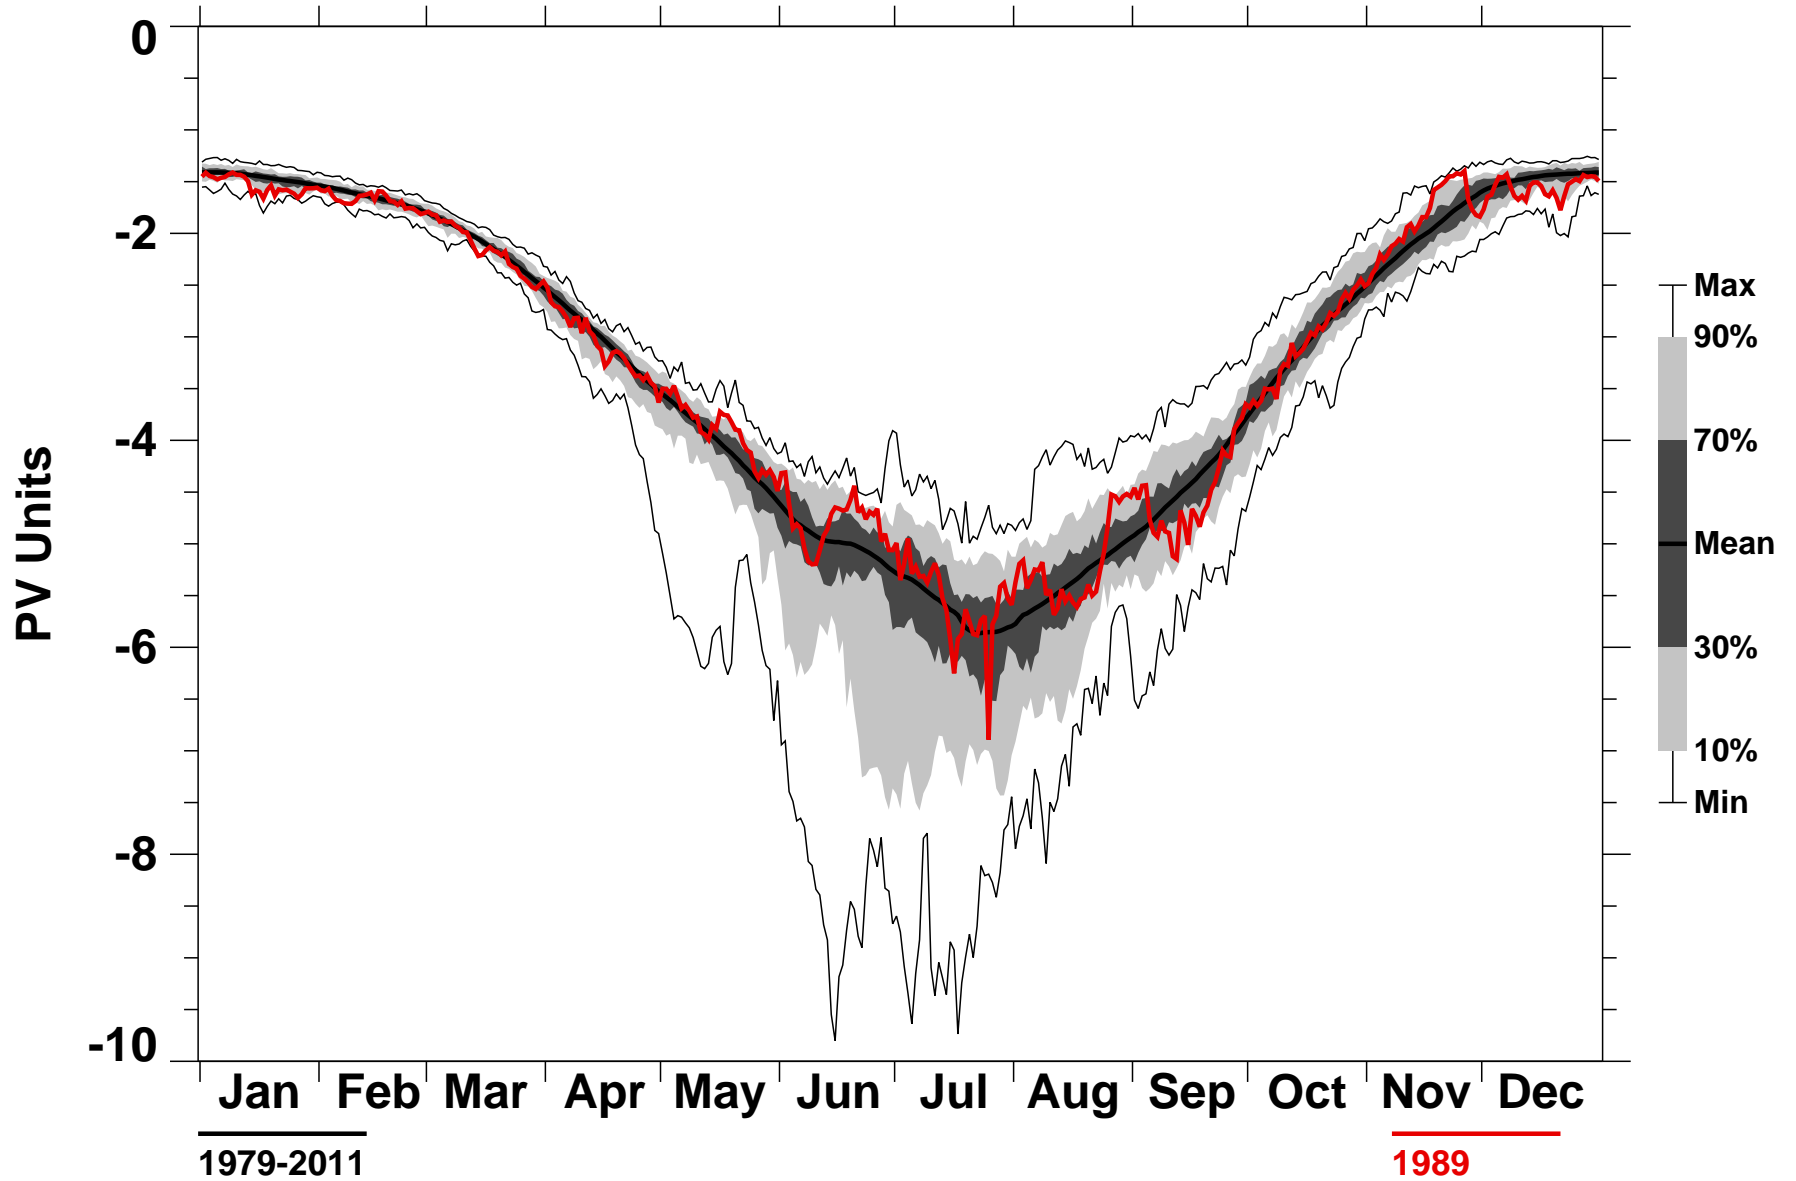

Minimum MPV 850 K MERRA

1979-2011

1989