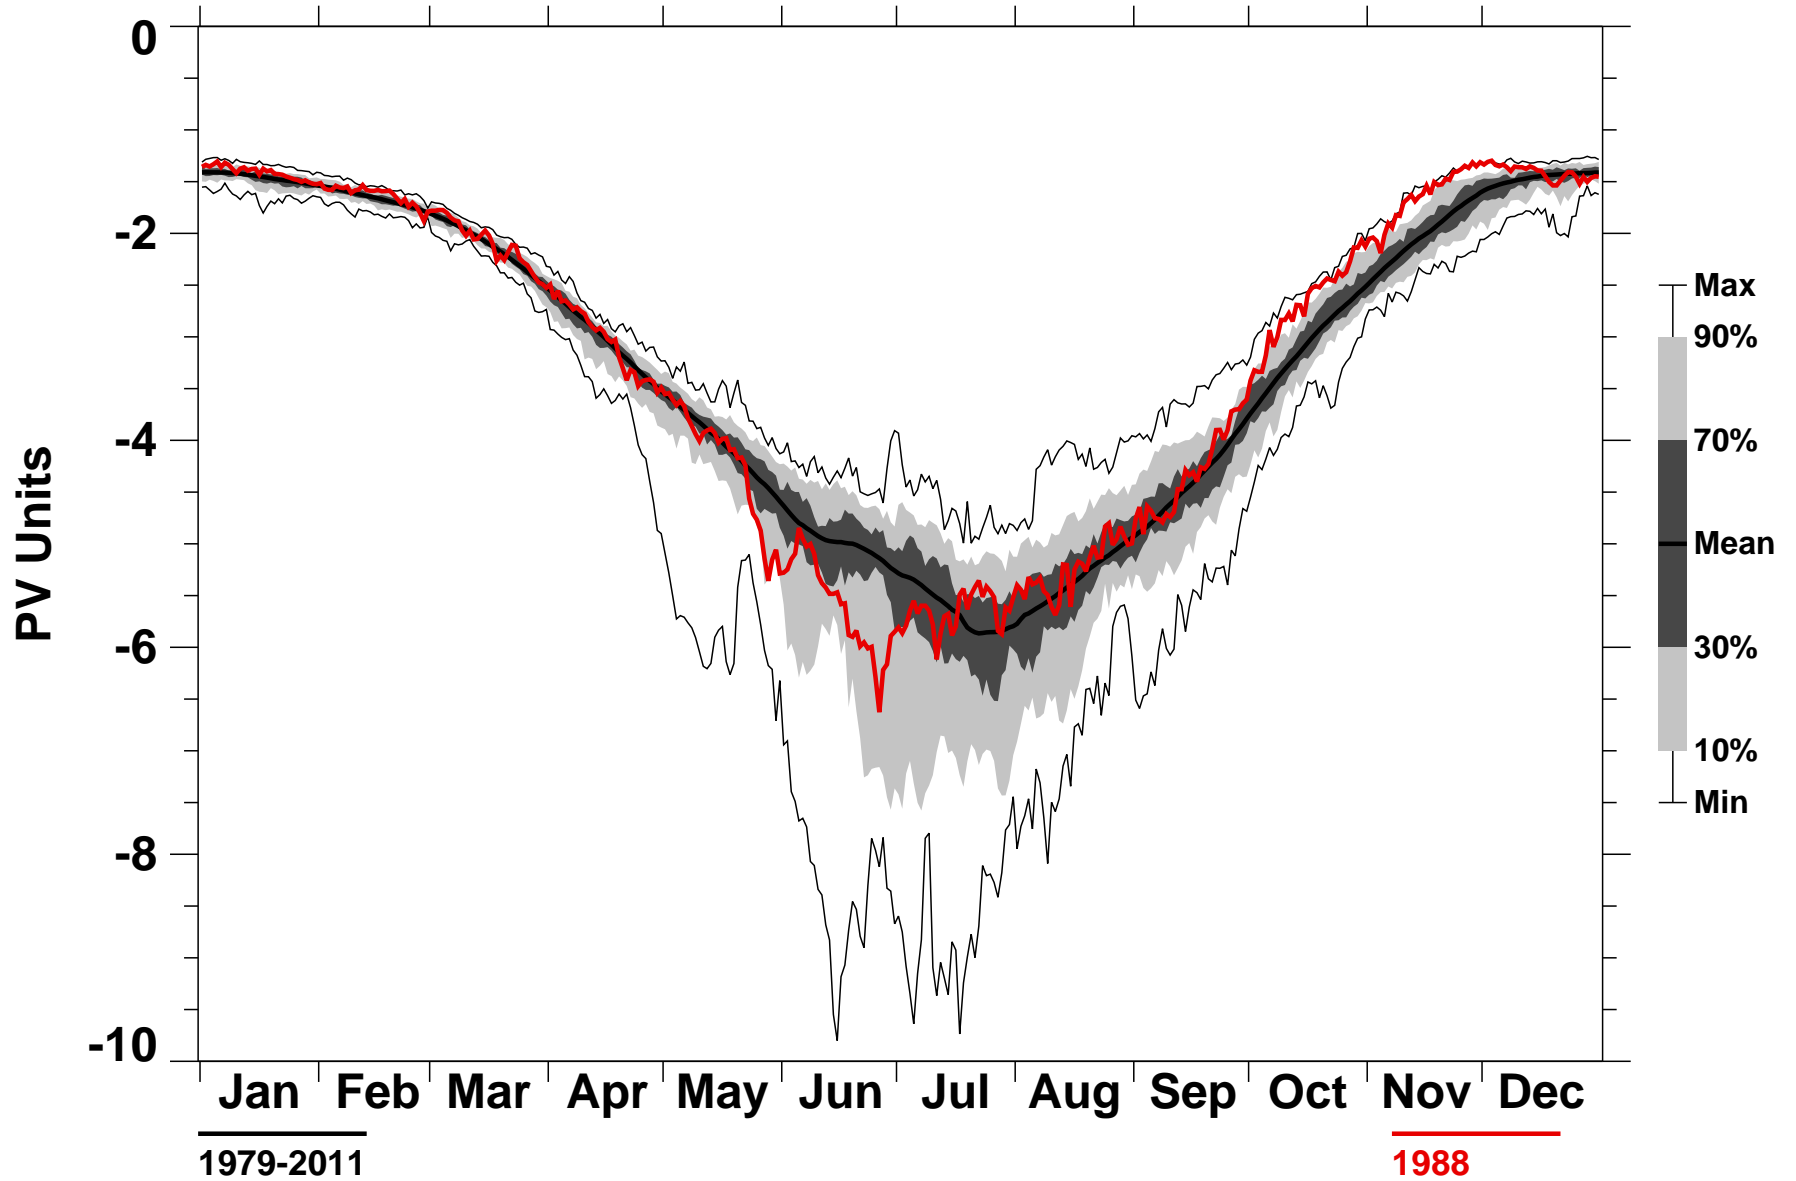

Minimum MPV 850 K MERRA

1979-2011

1988

P. Newman (NASA), E. Nash (SSAI), S. Pawson (NASA)