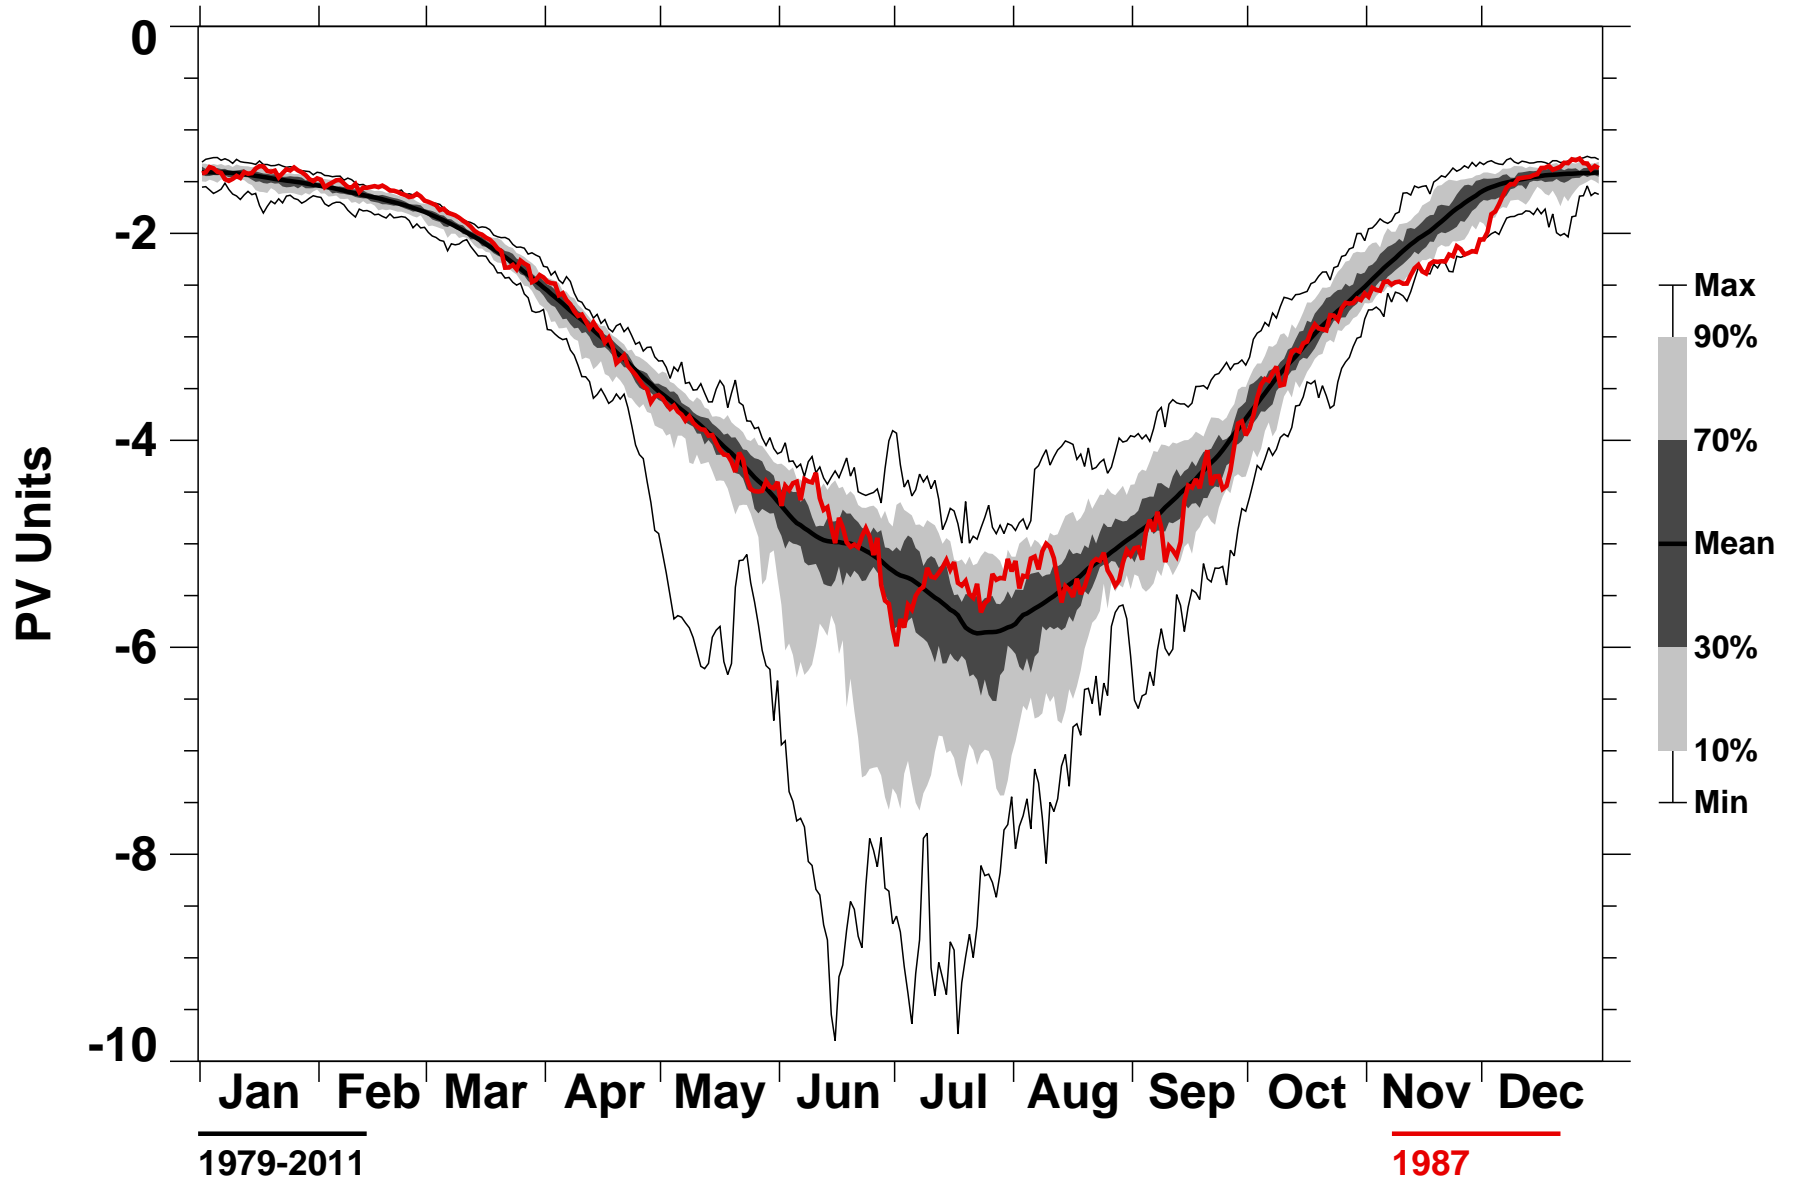

Minimum MPV 850 K MERRA

1979-2011

1987

P. Newman (NASA), E. Nash (SSAI), S. Pawson (NASA)