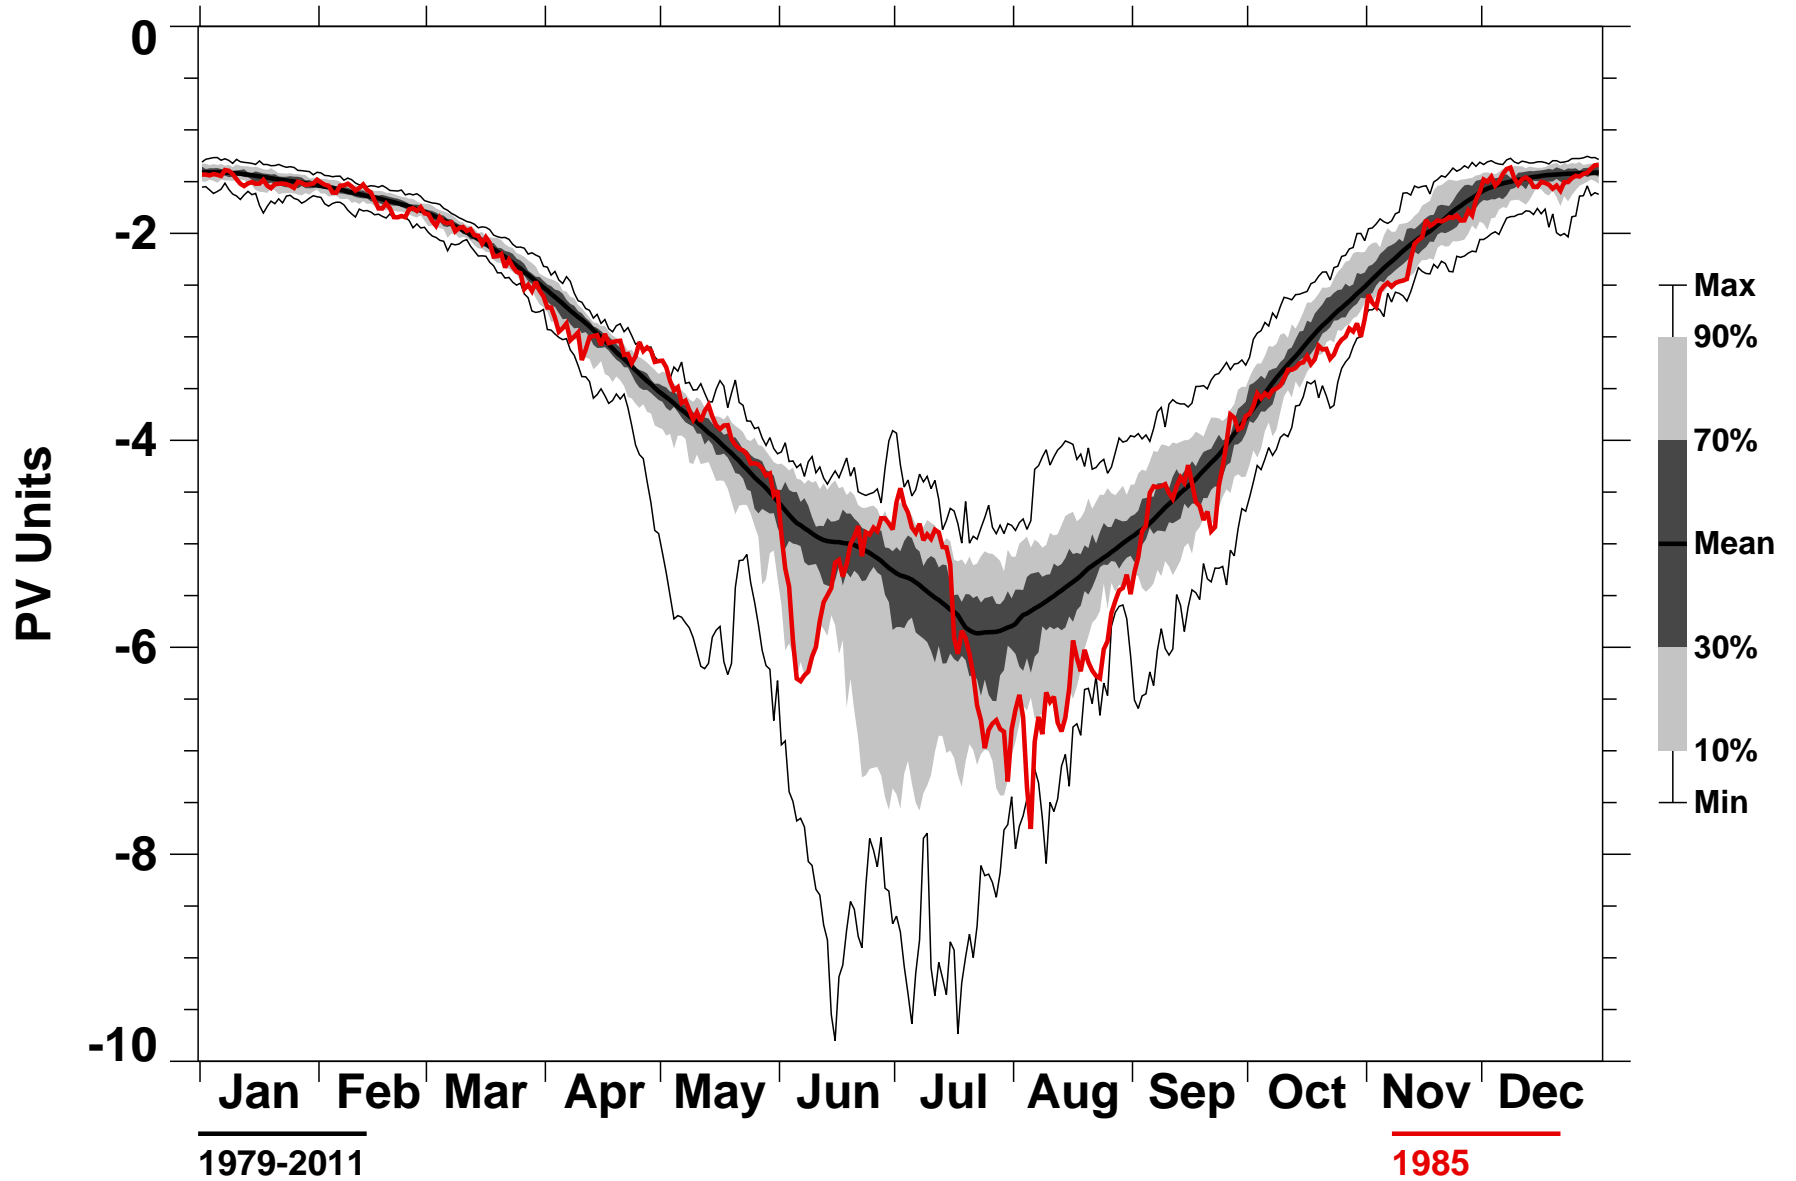

Minimum MPV 850 K MERRA

1979-2011

1985

P. Newman (NASA), E. Nash (SSAI), S. Pawson (NASA)