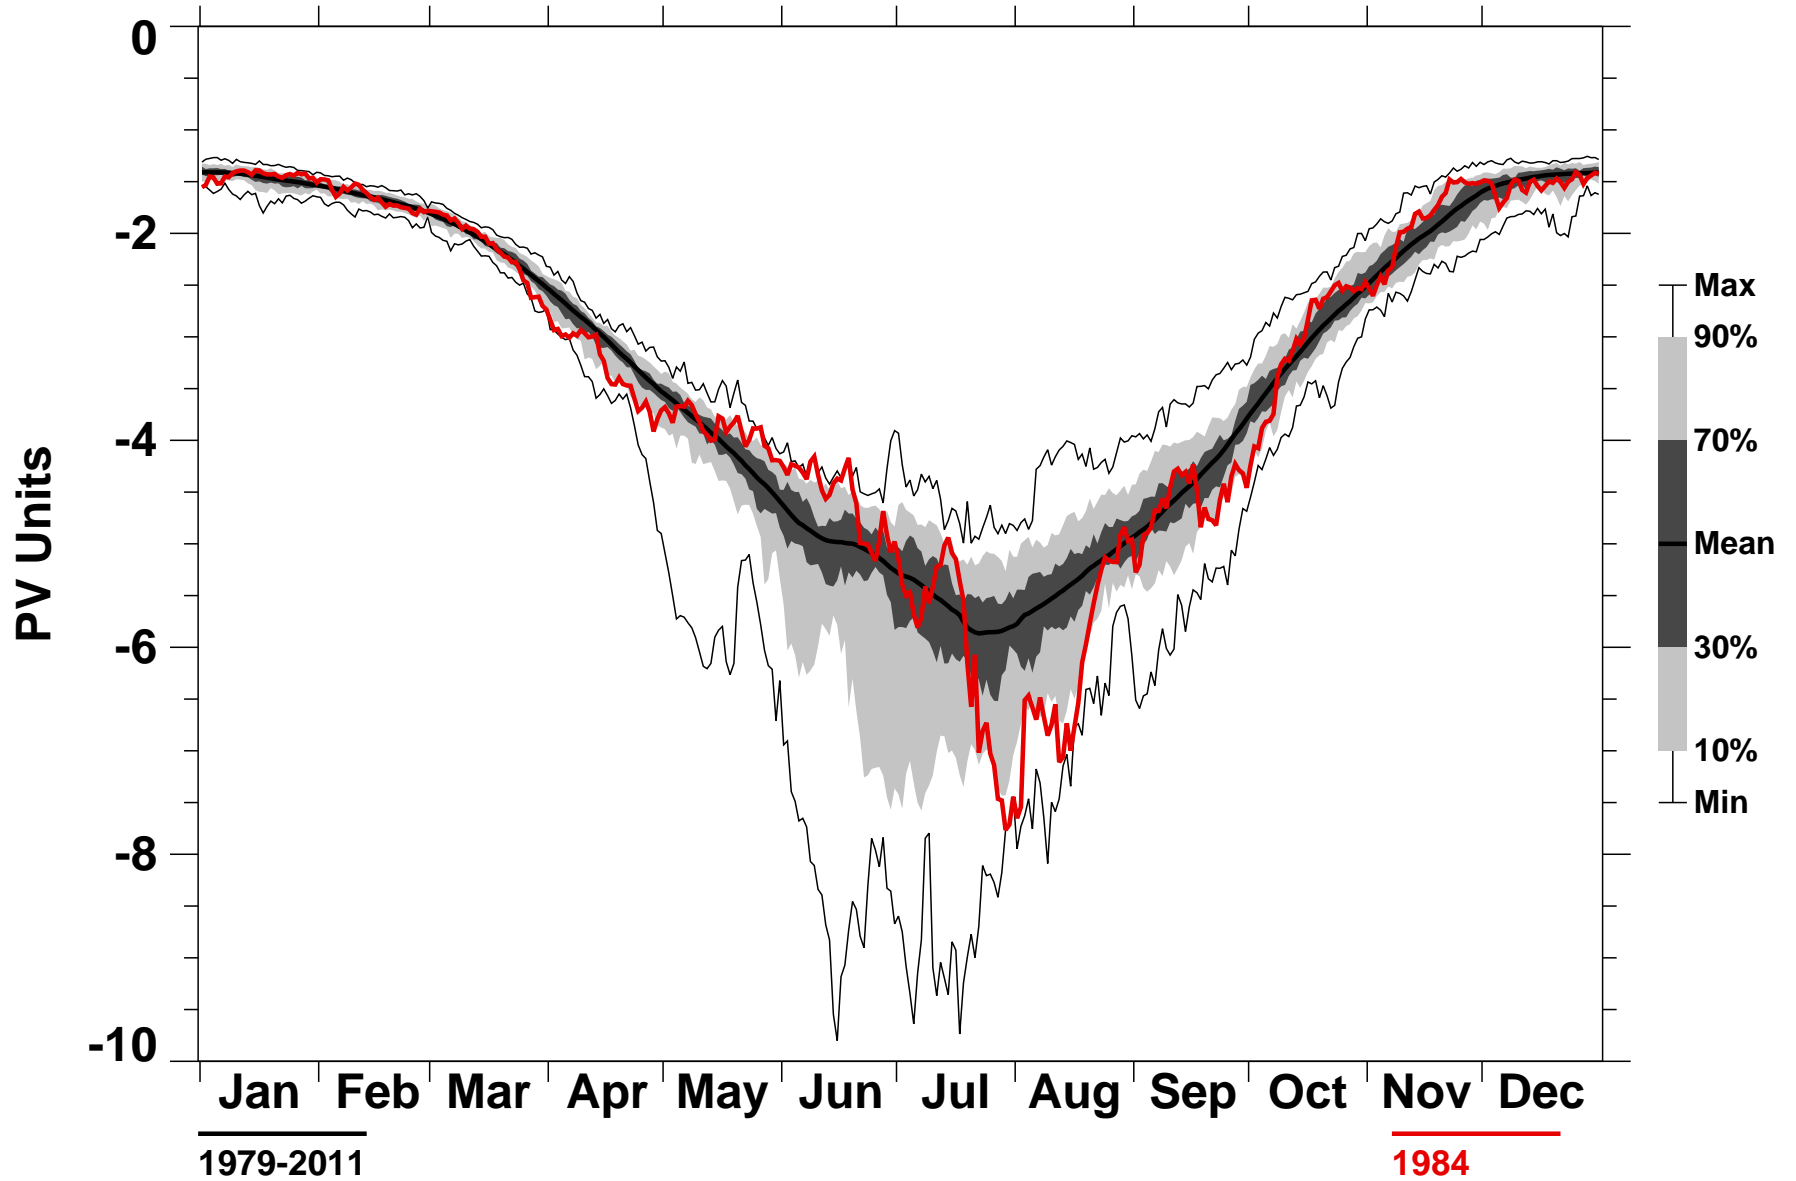

Minimum MPV 850 K MERRA

1979-2011

1984

P. Newman (NASA), E. Nash (SSAI), S. Pawson (NASA)