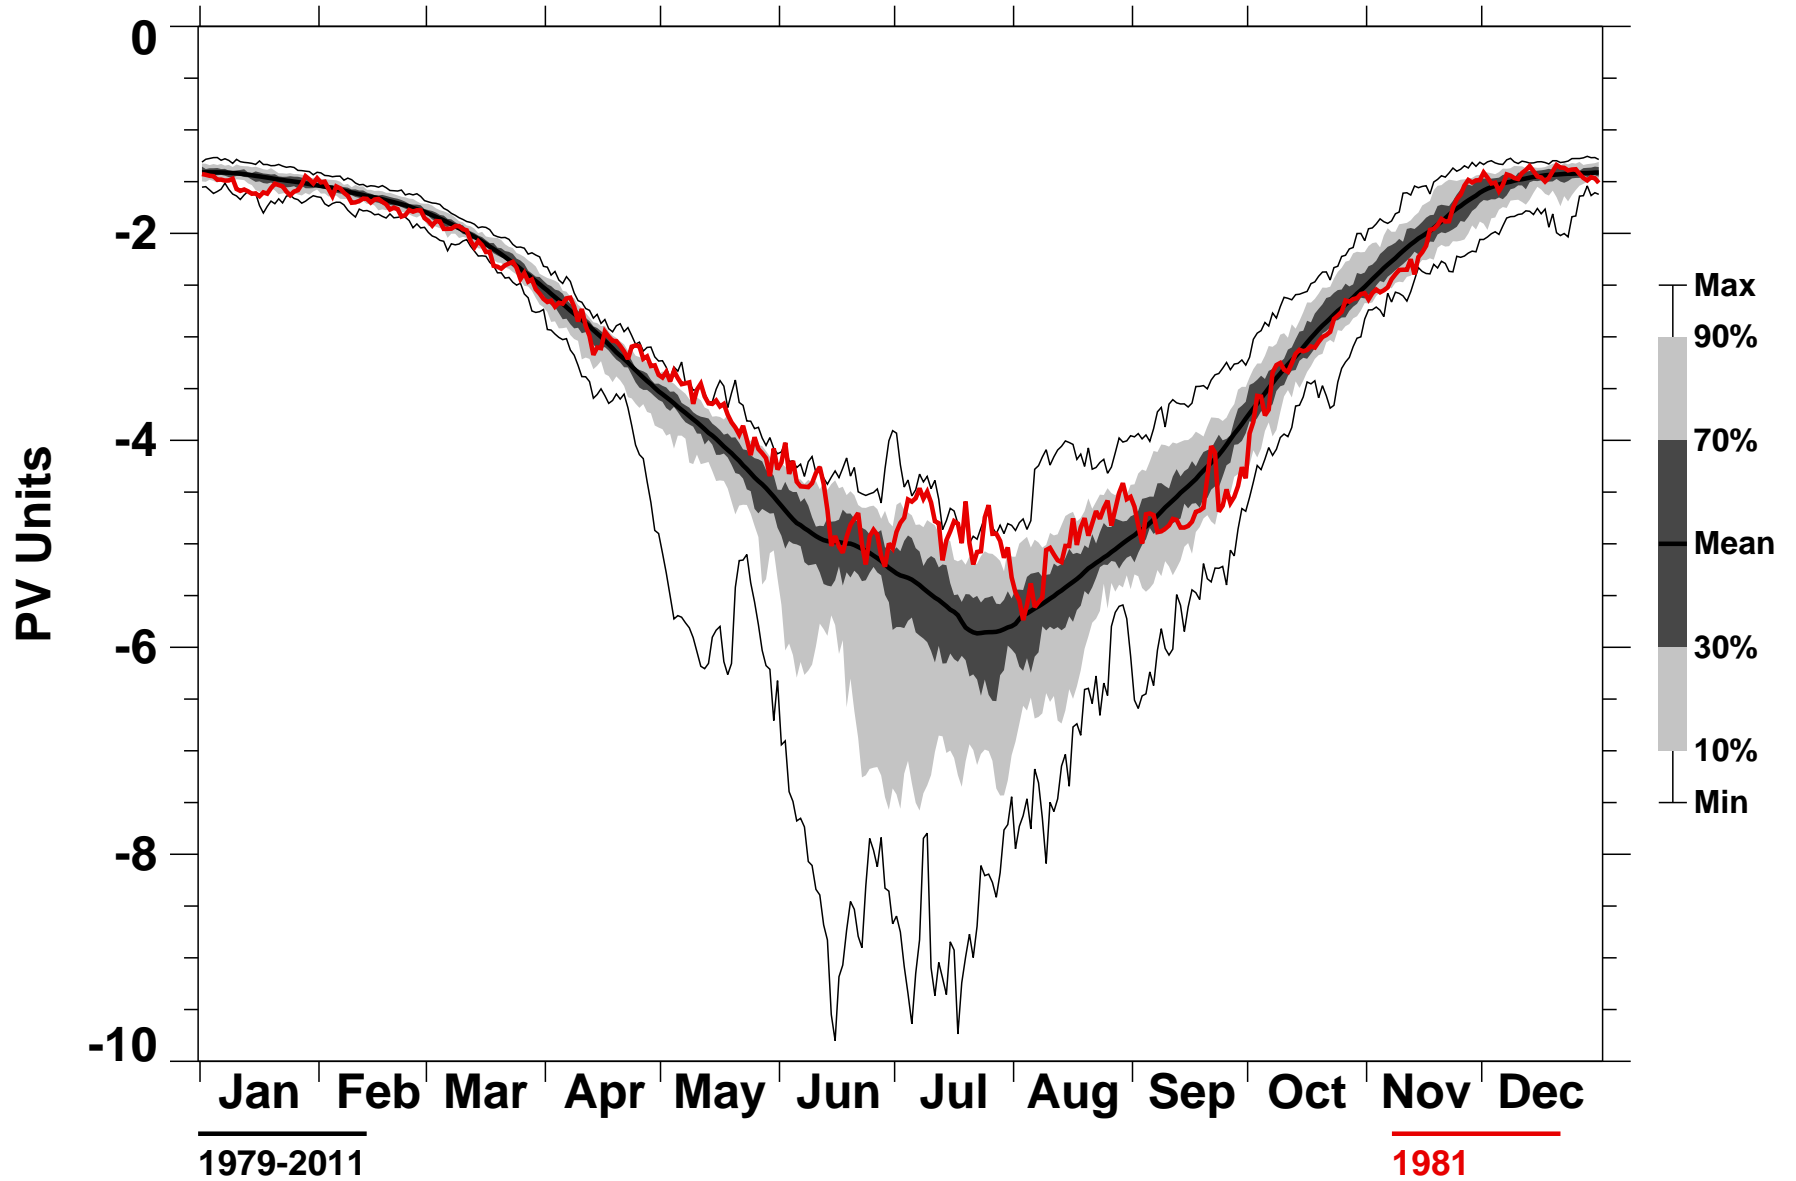

Minimum MPV 850 K MERRA

1979-2011

1981

P. Newman (NASA), E. Nash (SSAI), S. Pawson (NASA)