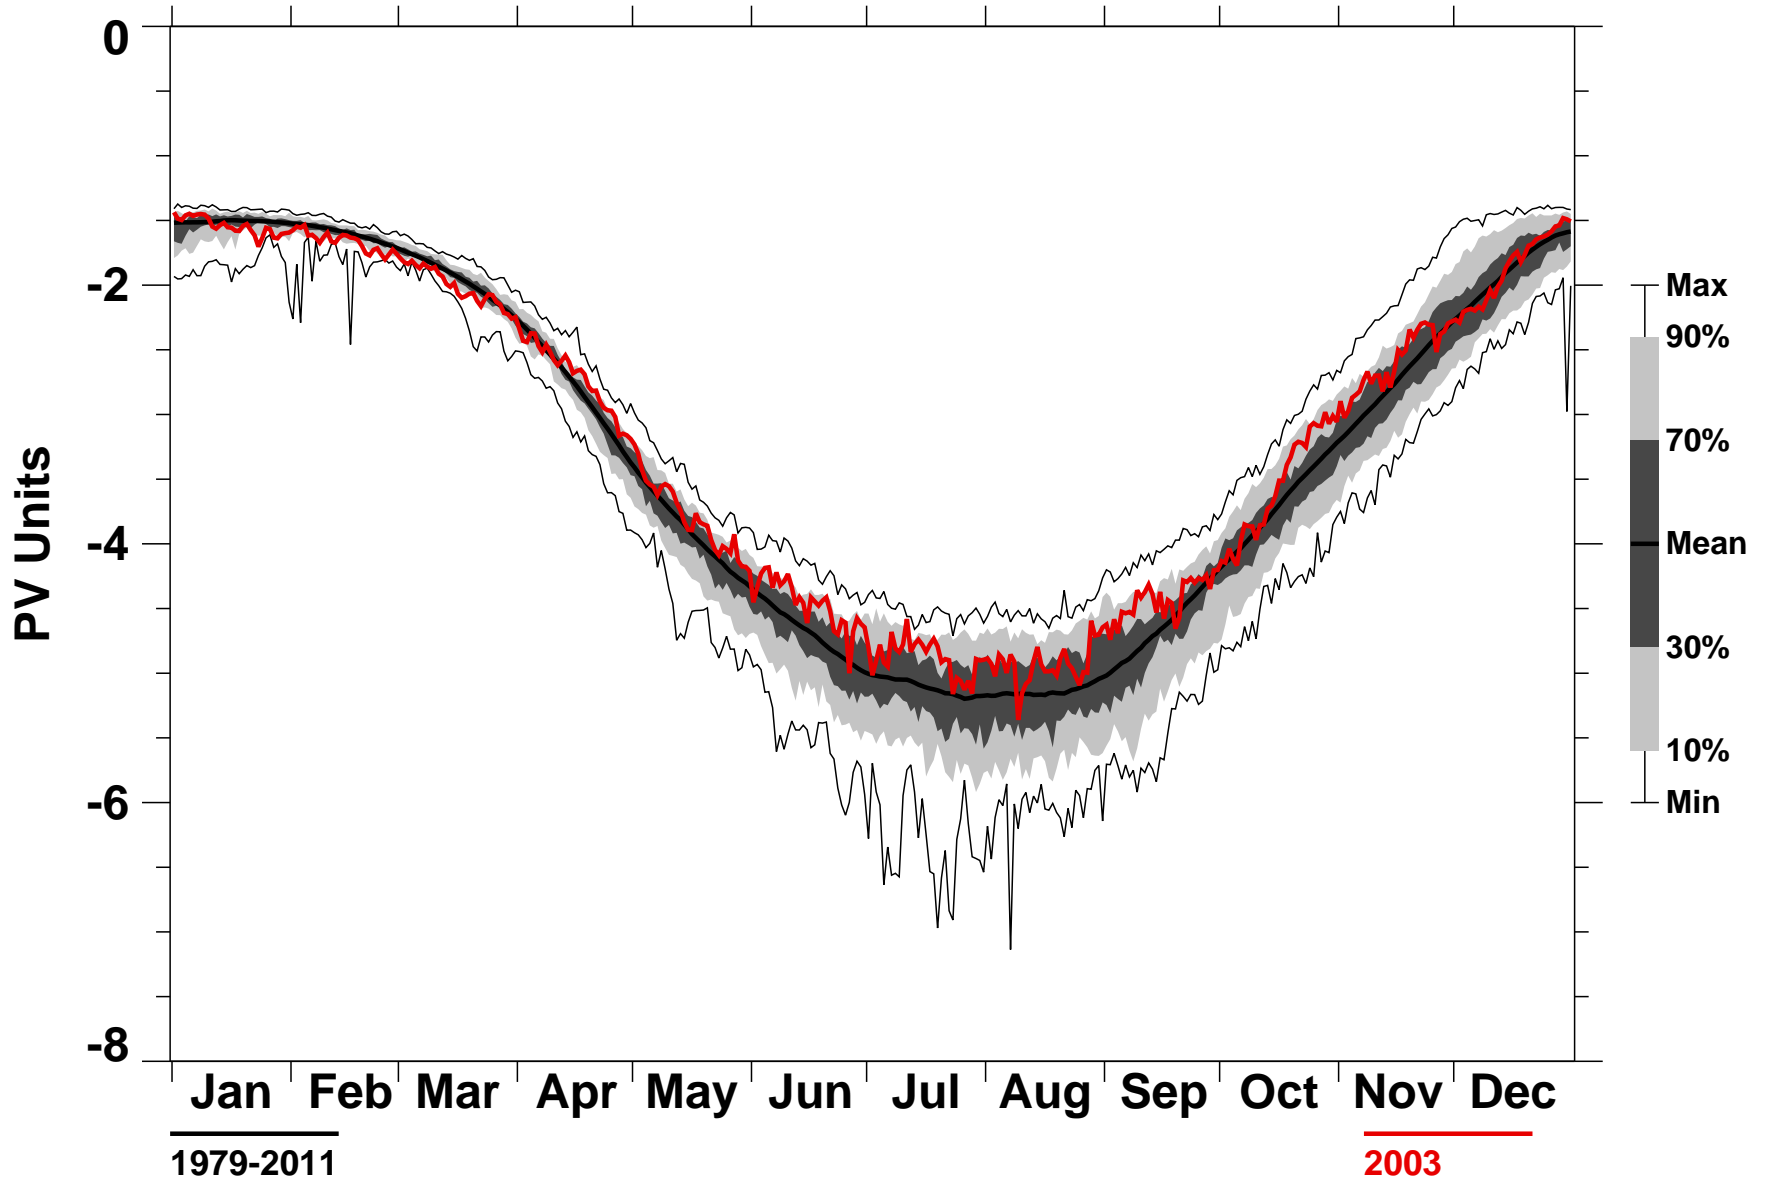

Minimum MPV 600 K MERRA

1979-2011

2003

P. Newman (NASA), E. Nash (SSAI), S. Pawson (NASA)