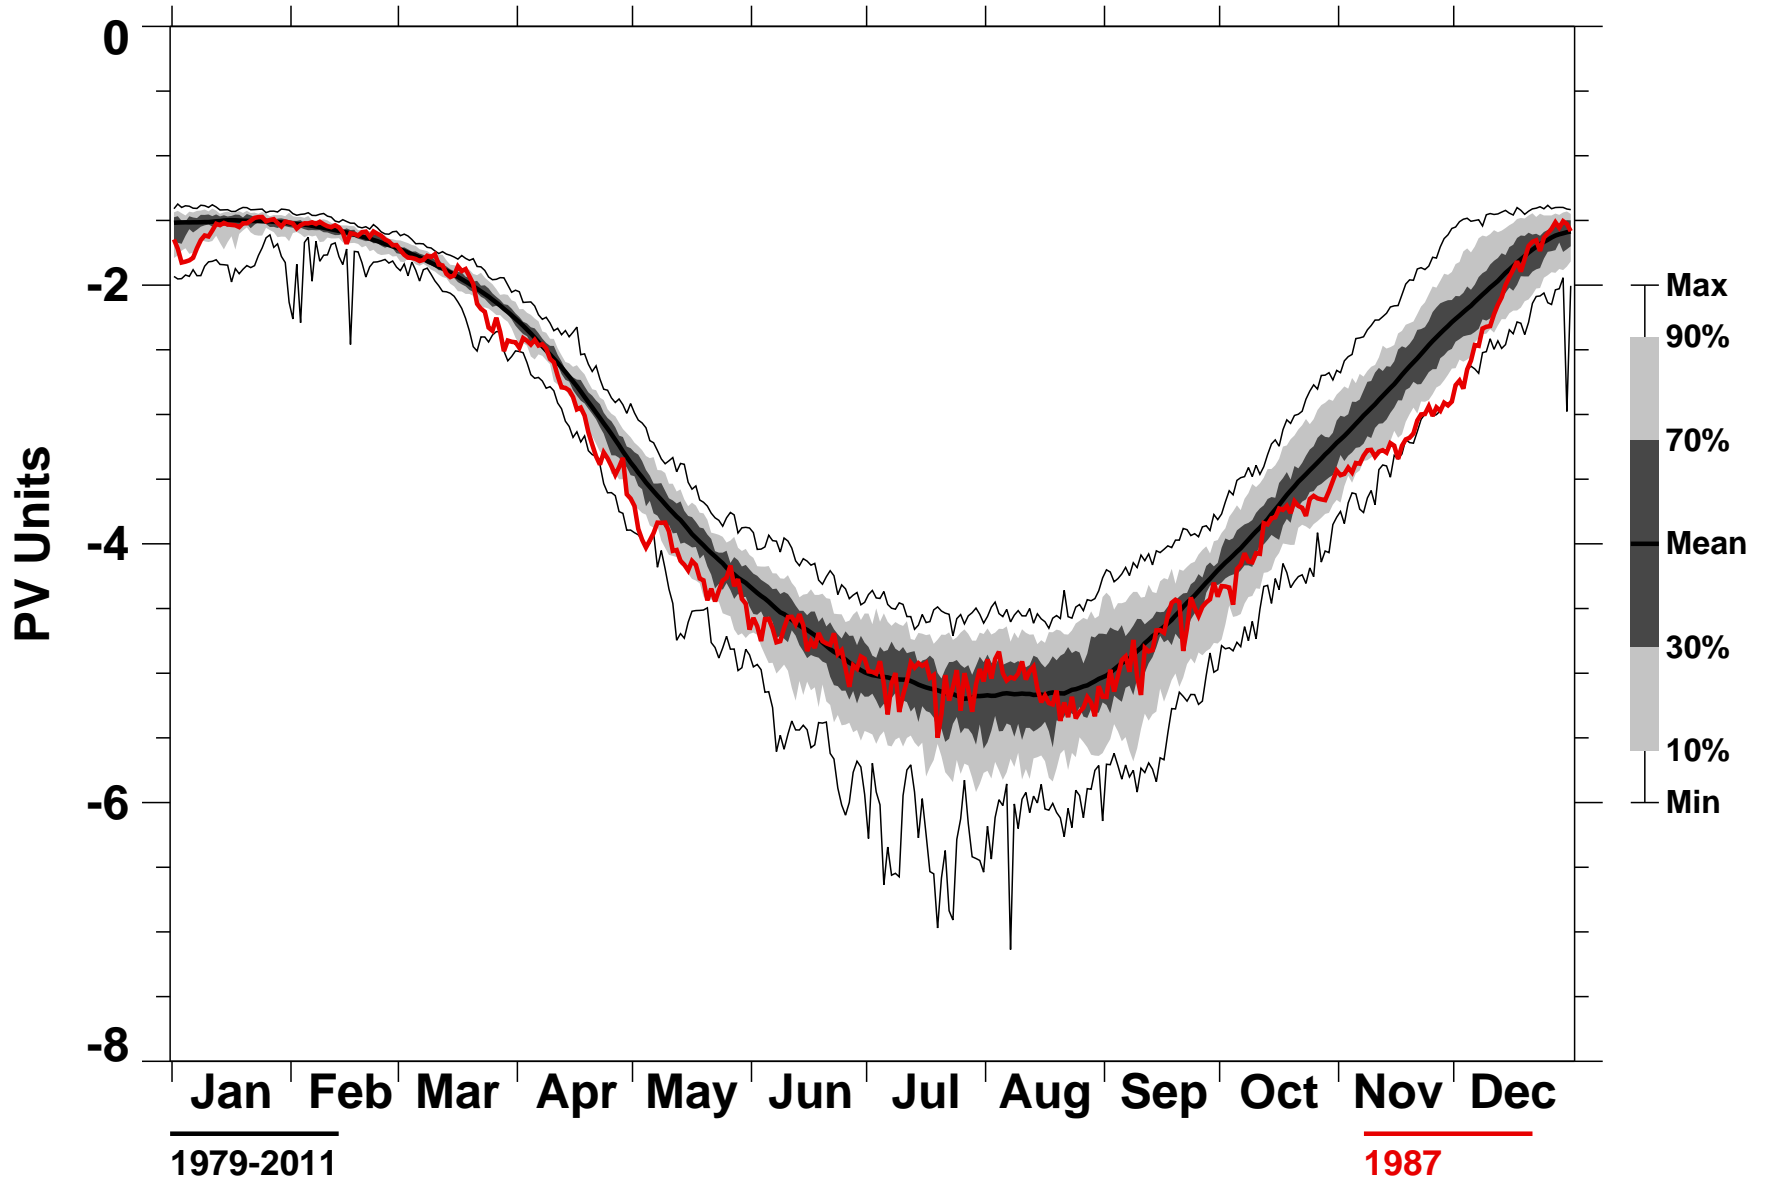

Minimum MPV 600 K MERRA

1979-2011

1987

P. Newman (NASA), E. Nash (SSAI), S. Pawson (NASA)