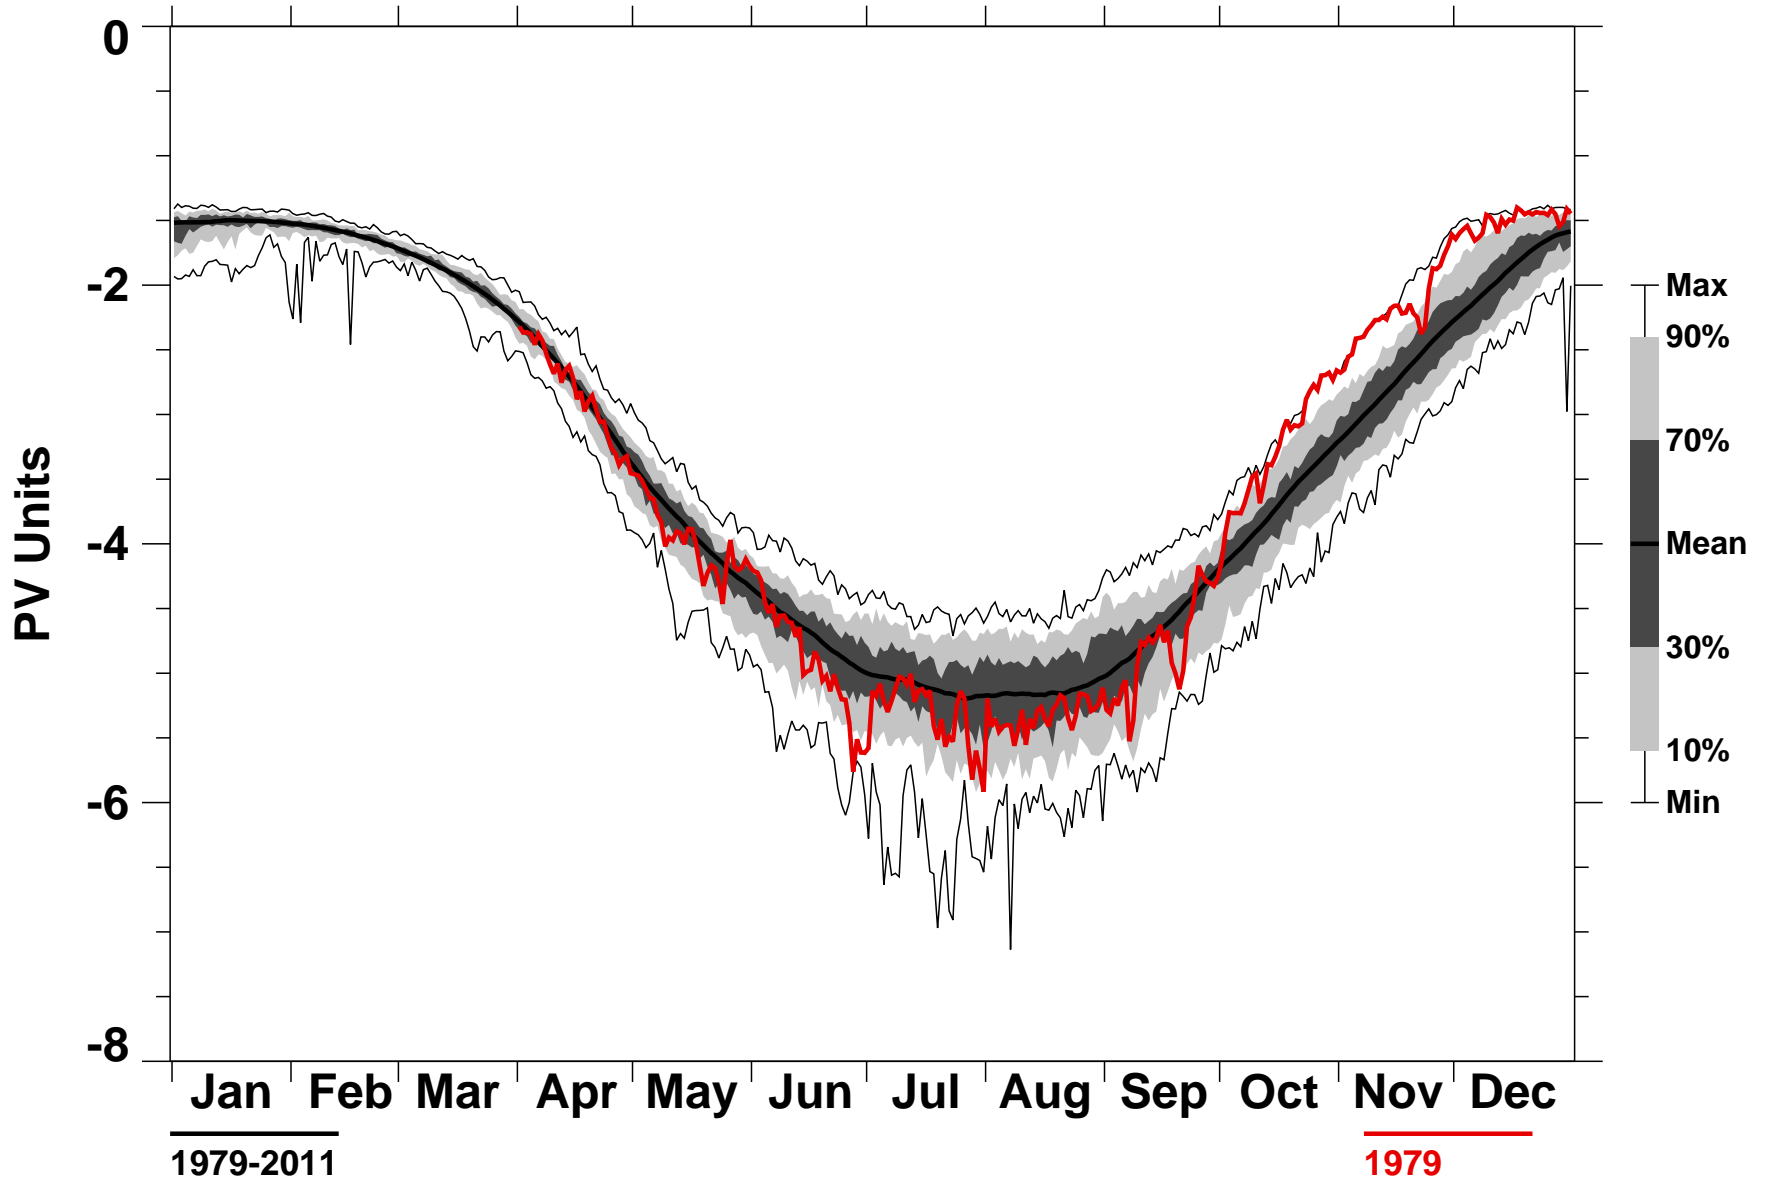

Minimum MPV 600 K MERRA

1979-2011

1979

P. Newman (NASA), E. Nash (SSAI), S. Pawson (NASA)