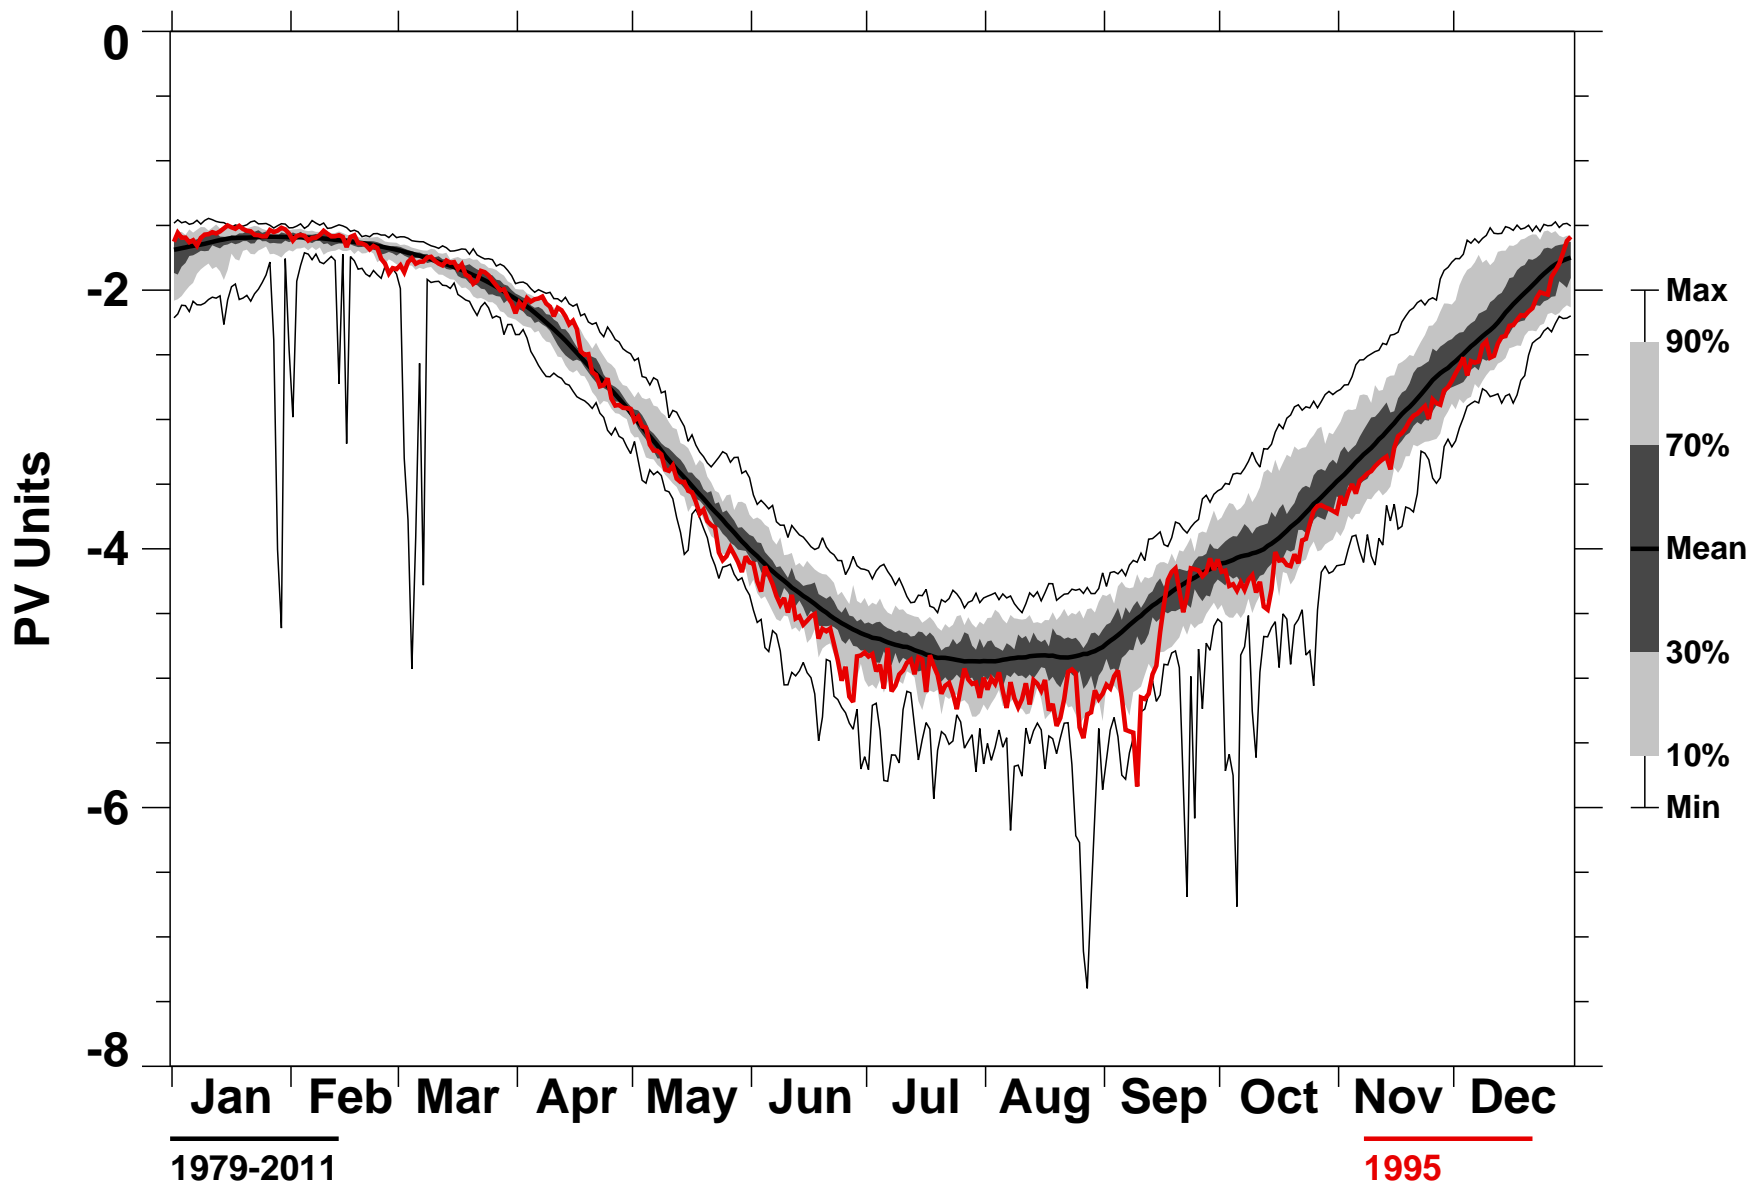

Minimum MPV 550 K MERRA

1979-2011

1995

P. Newman (NASA), E. Nash (SSAI), S. Pawson (NASA)