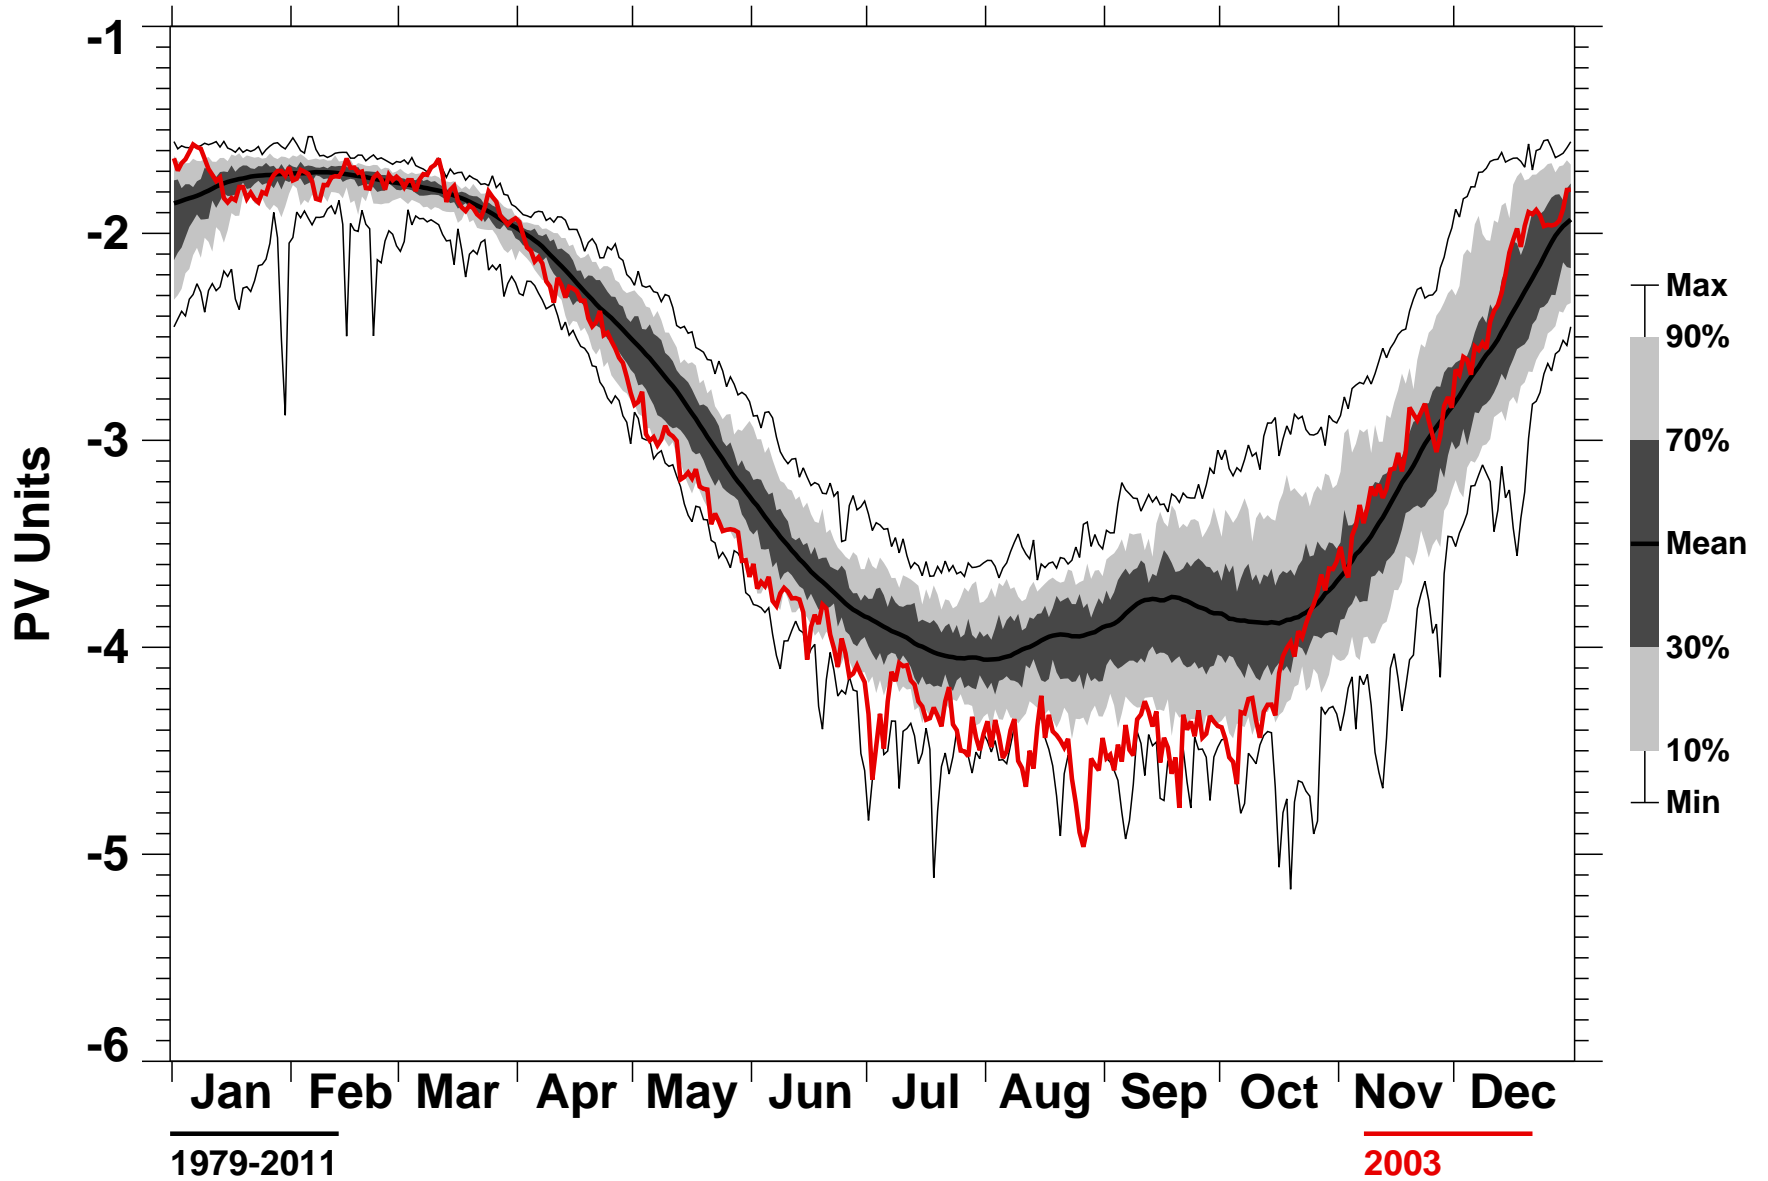

Minimum MPV 500 K MERRA

1979-2011

2003

P. Newman (NASA), E. Nash (SSAI), S. Pawson (NASA)