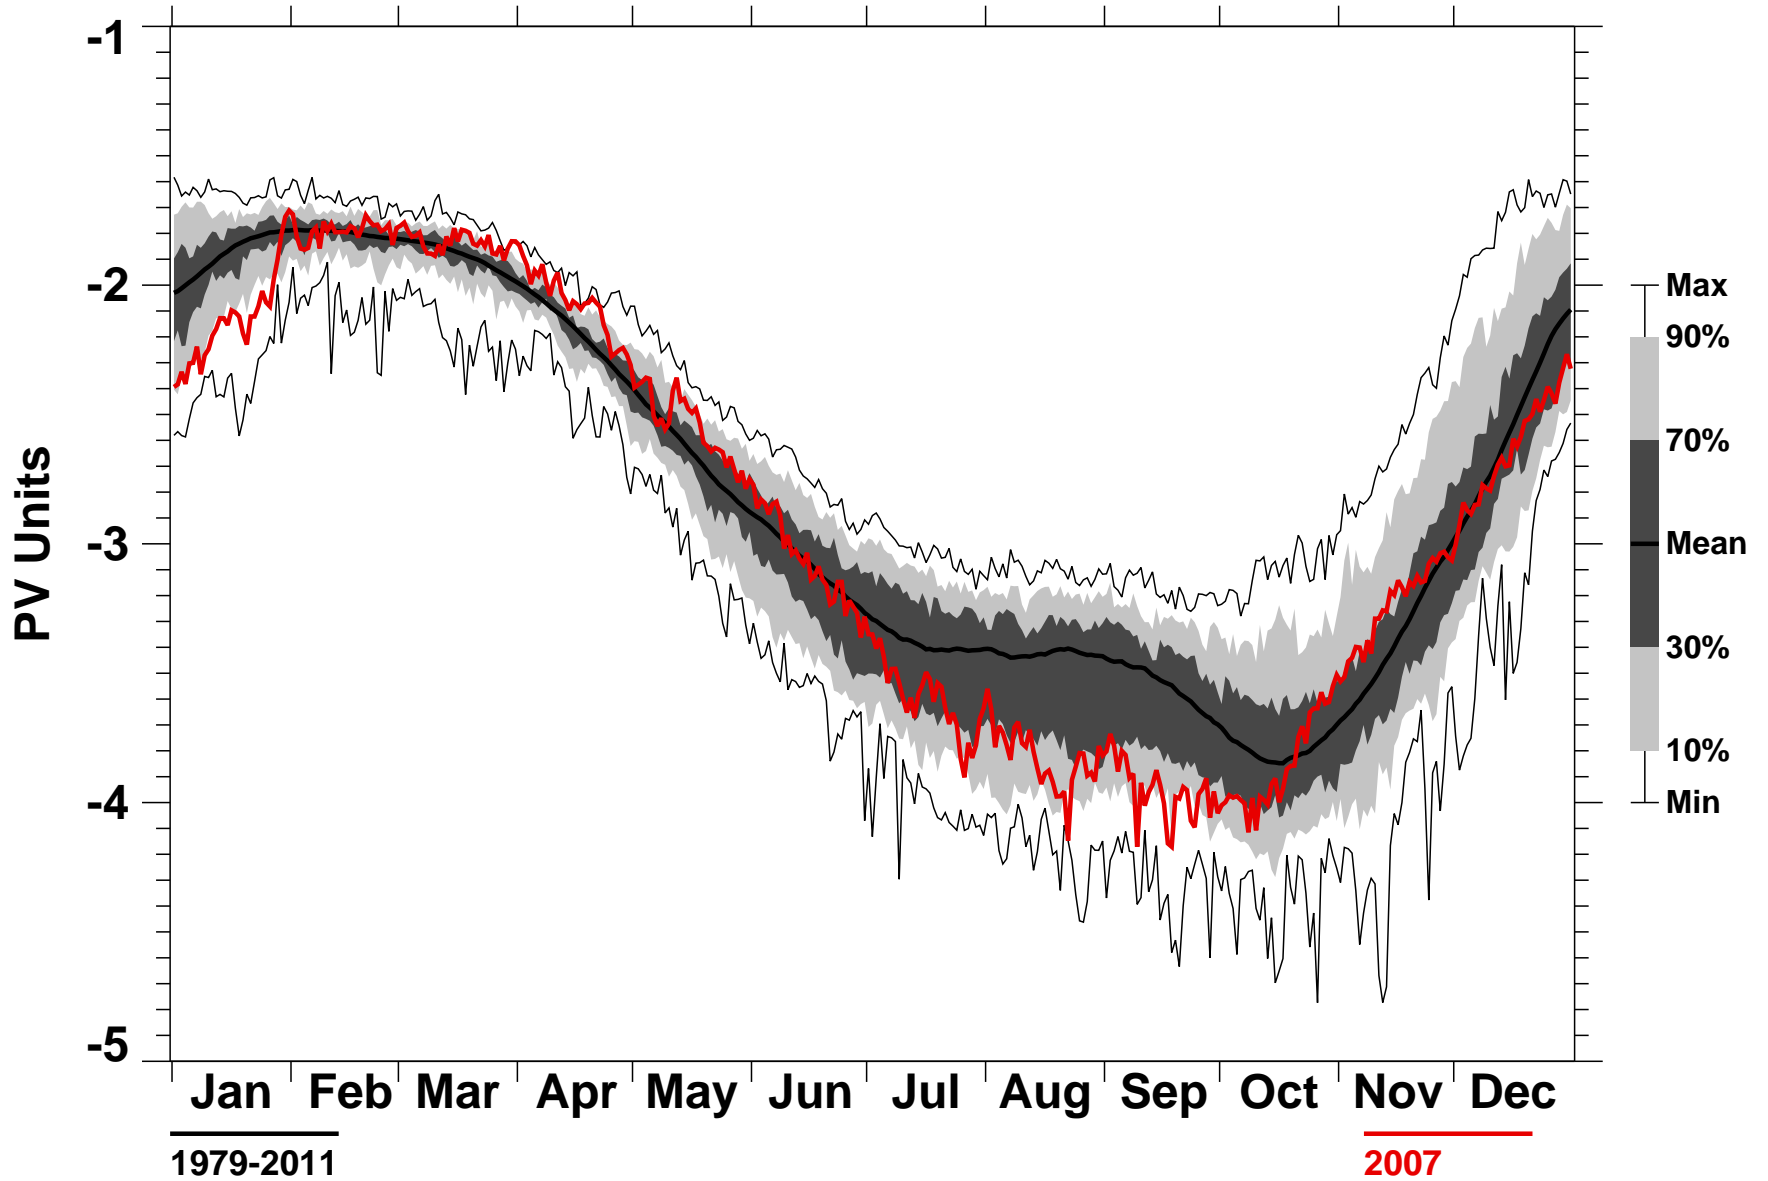

Minimum MPV 460 K MERRA

1979-2011

2007

P. Newman (NASA), E. Nash (SSAI), S. Pawson (NASA)