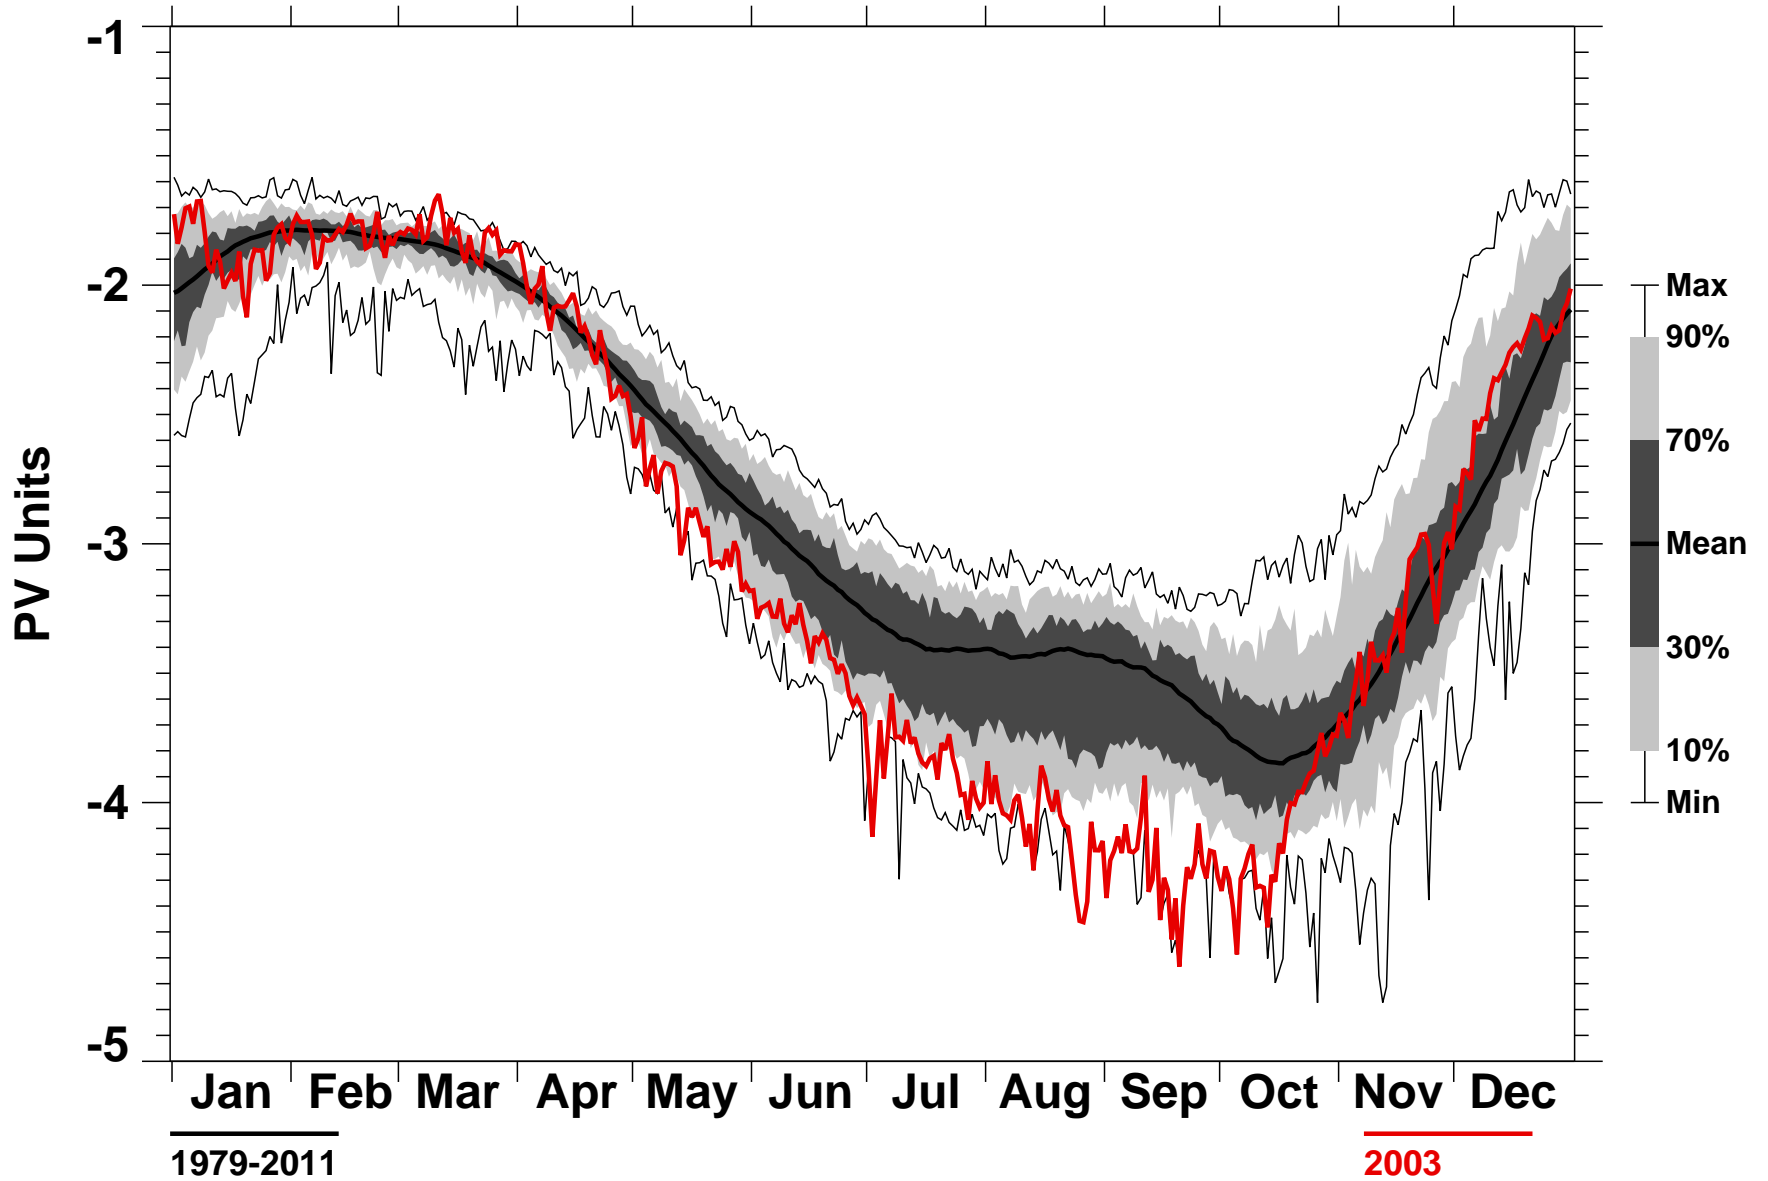

# Minimum MPV 460 K MERRA

1979-2011

2003

P. Newman (NASA), E. Nash (SSAI), S. Pawson (NASA)