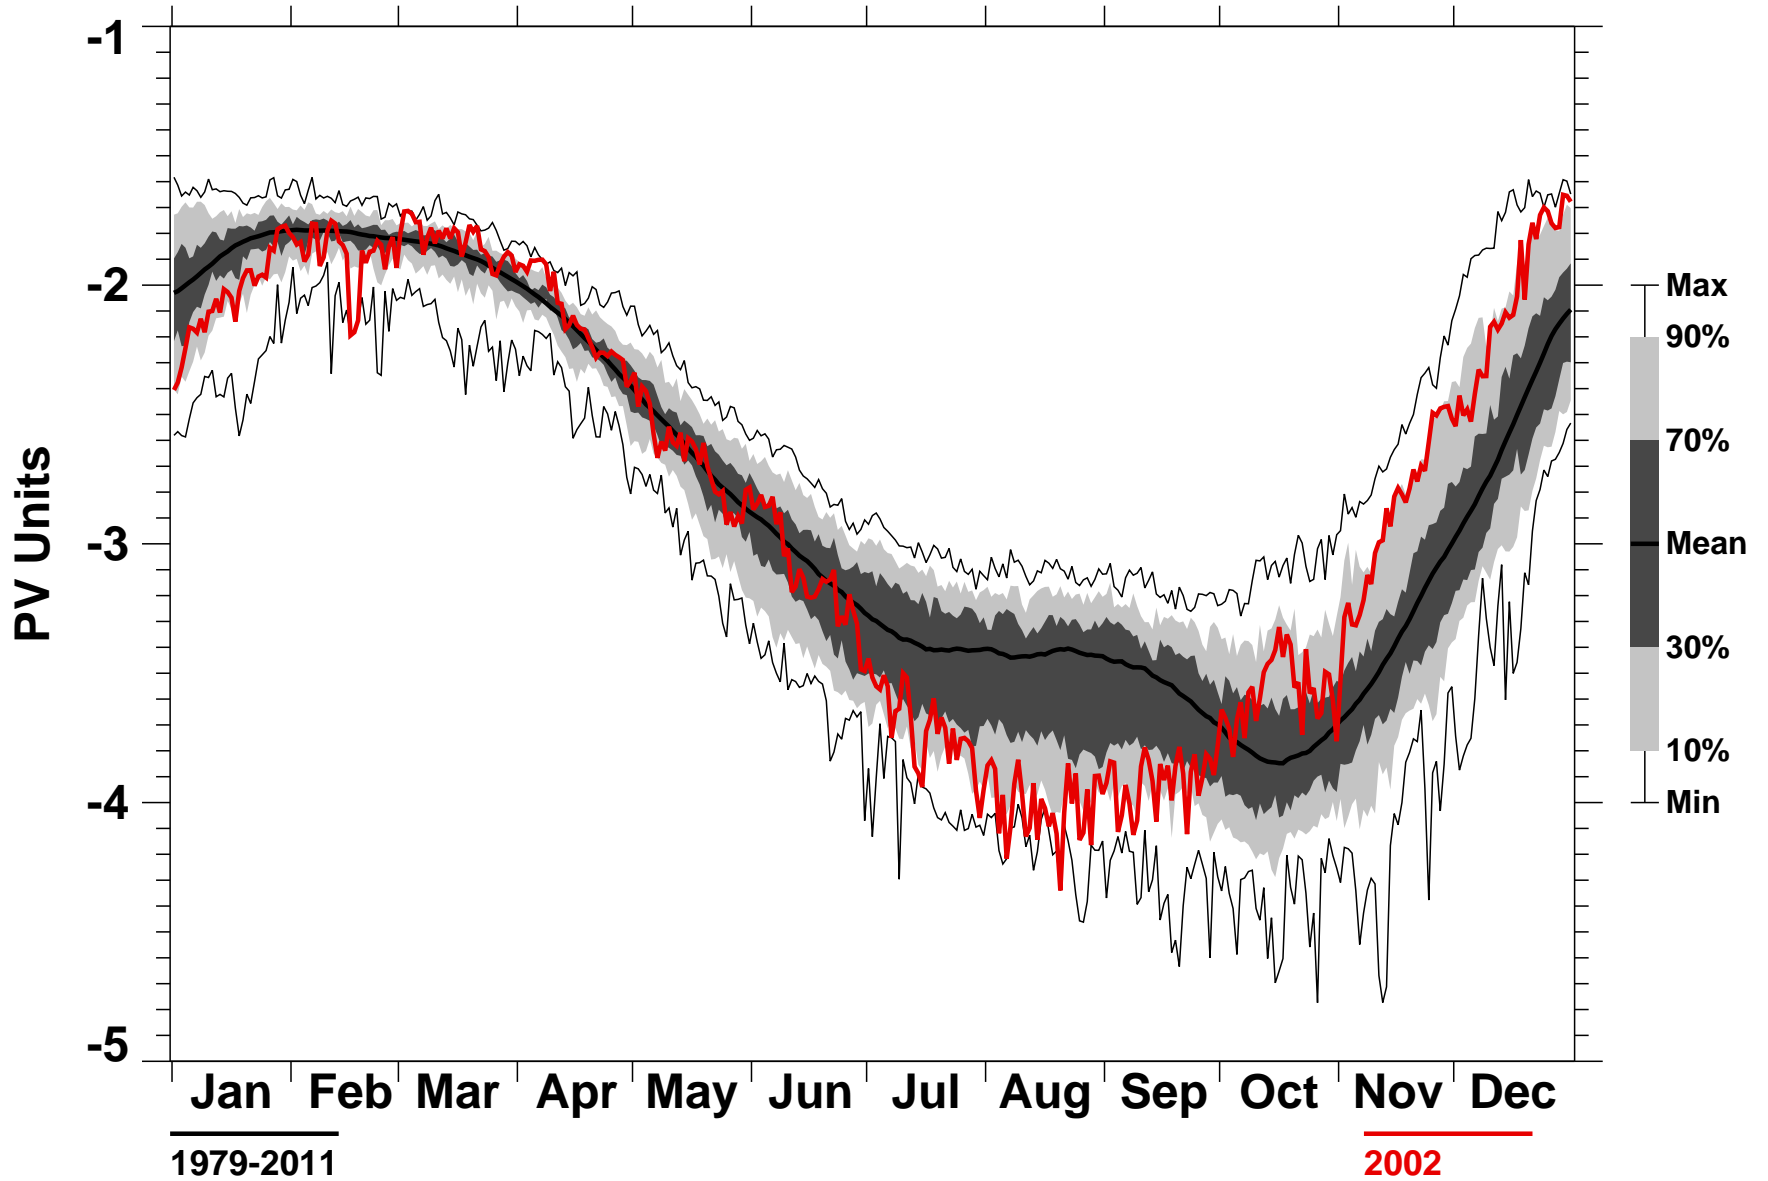

# Minimum MPV 460 K MERRA

1979-2011

2002

P. Newman (NASA), E. Nash (SSAI), S. Pawson (NASA)