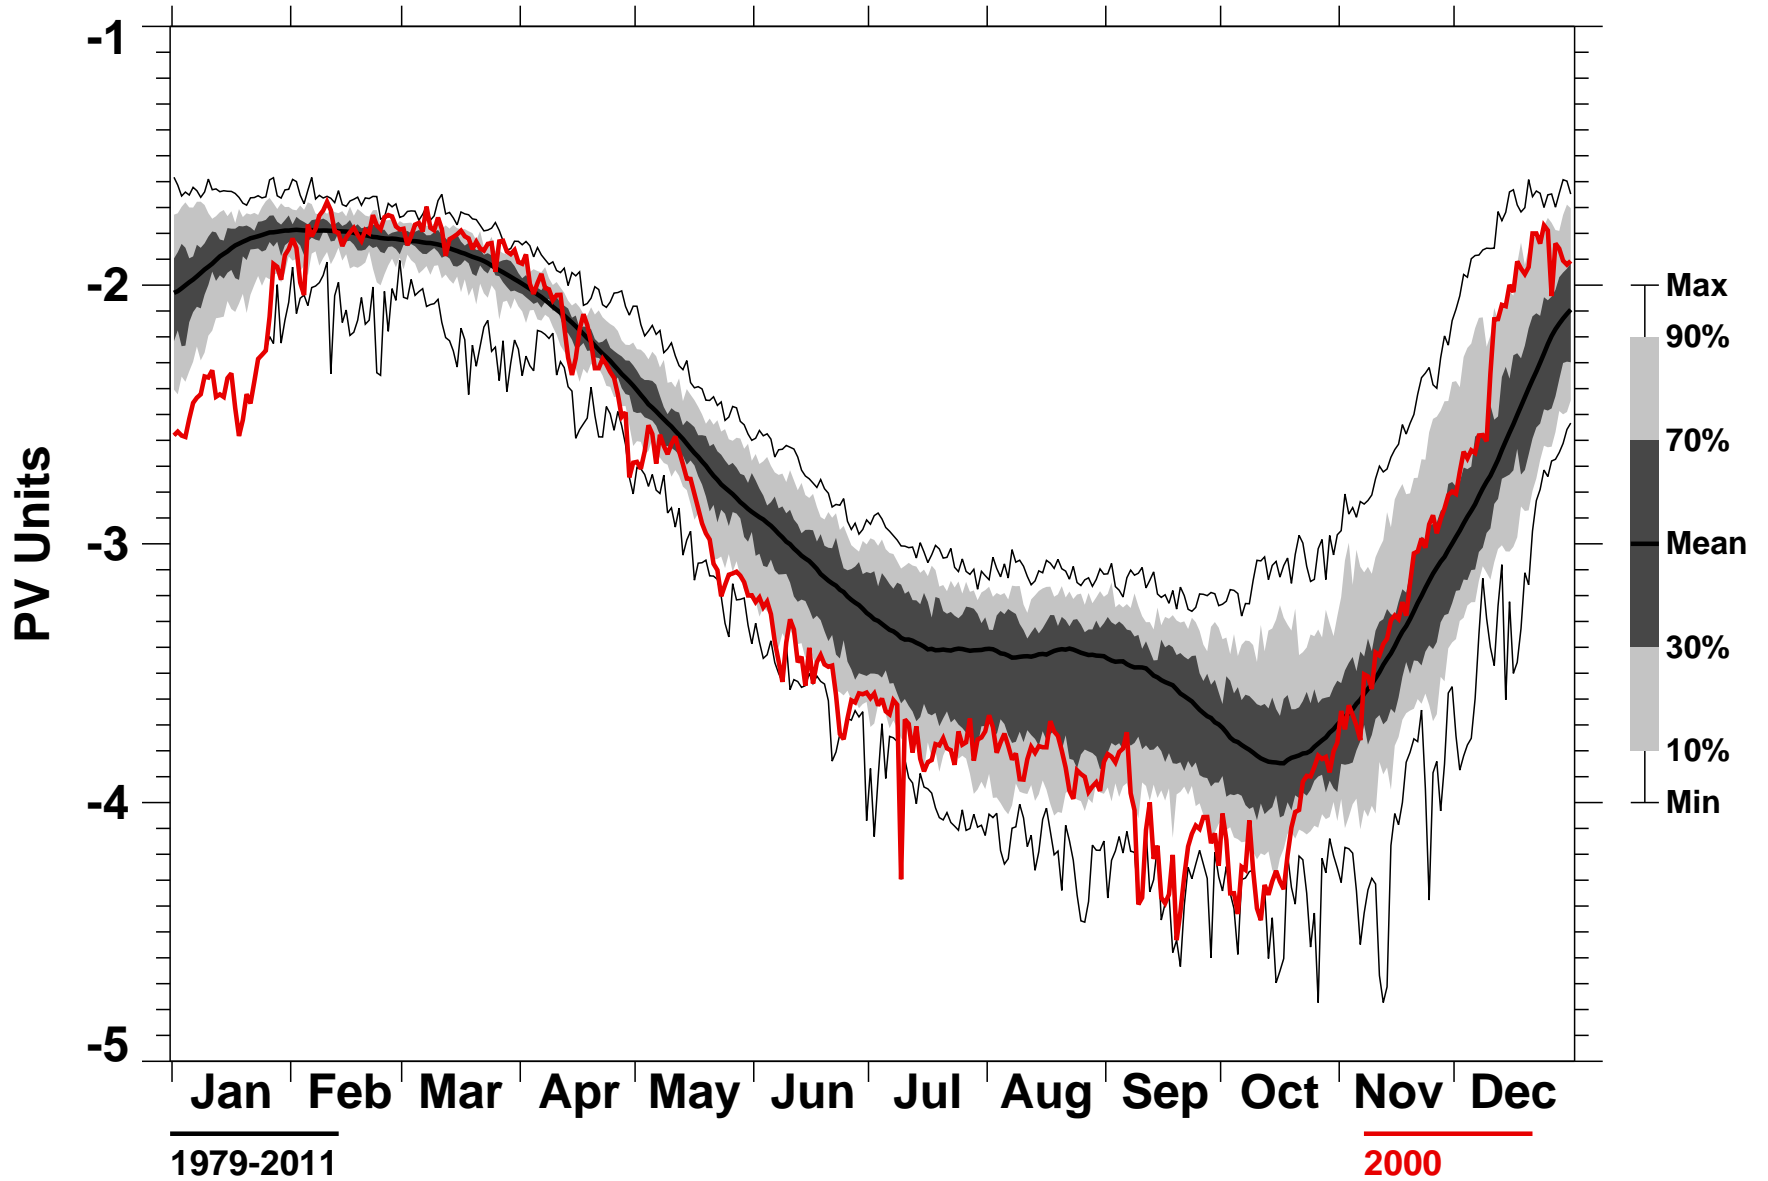

Minimum MPV 460 K MERRA

1979-2011

2000

P. Newman (NASA), E. Nash (SSAI), S. Pawson (NASA)