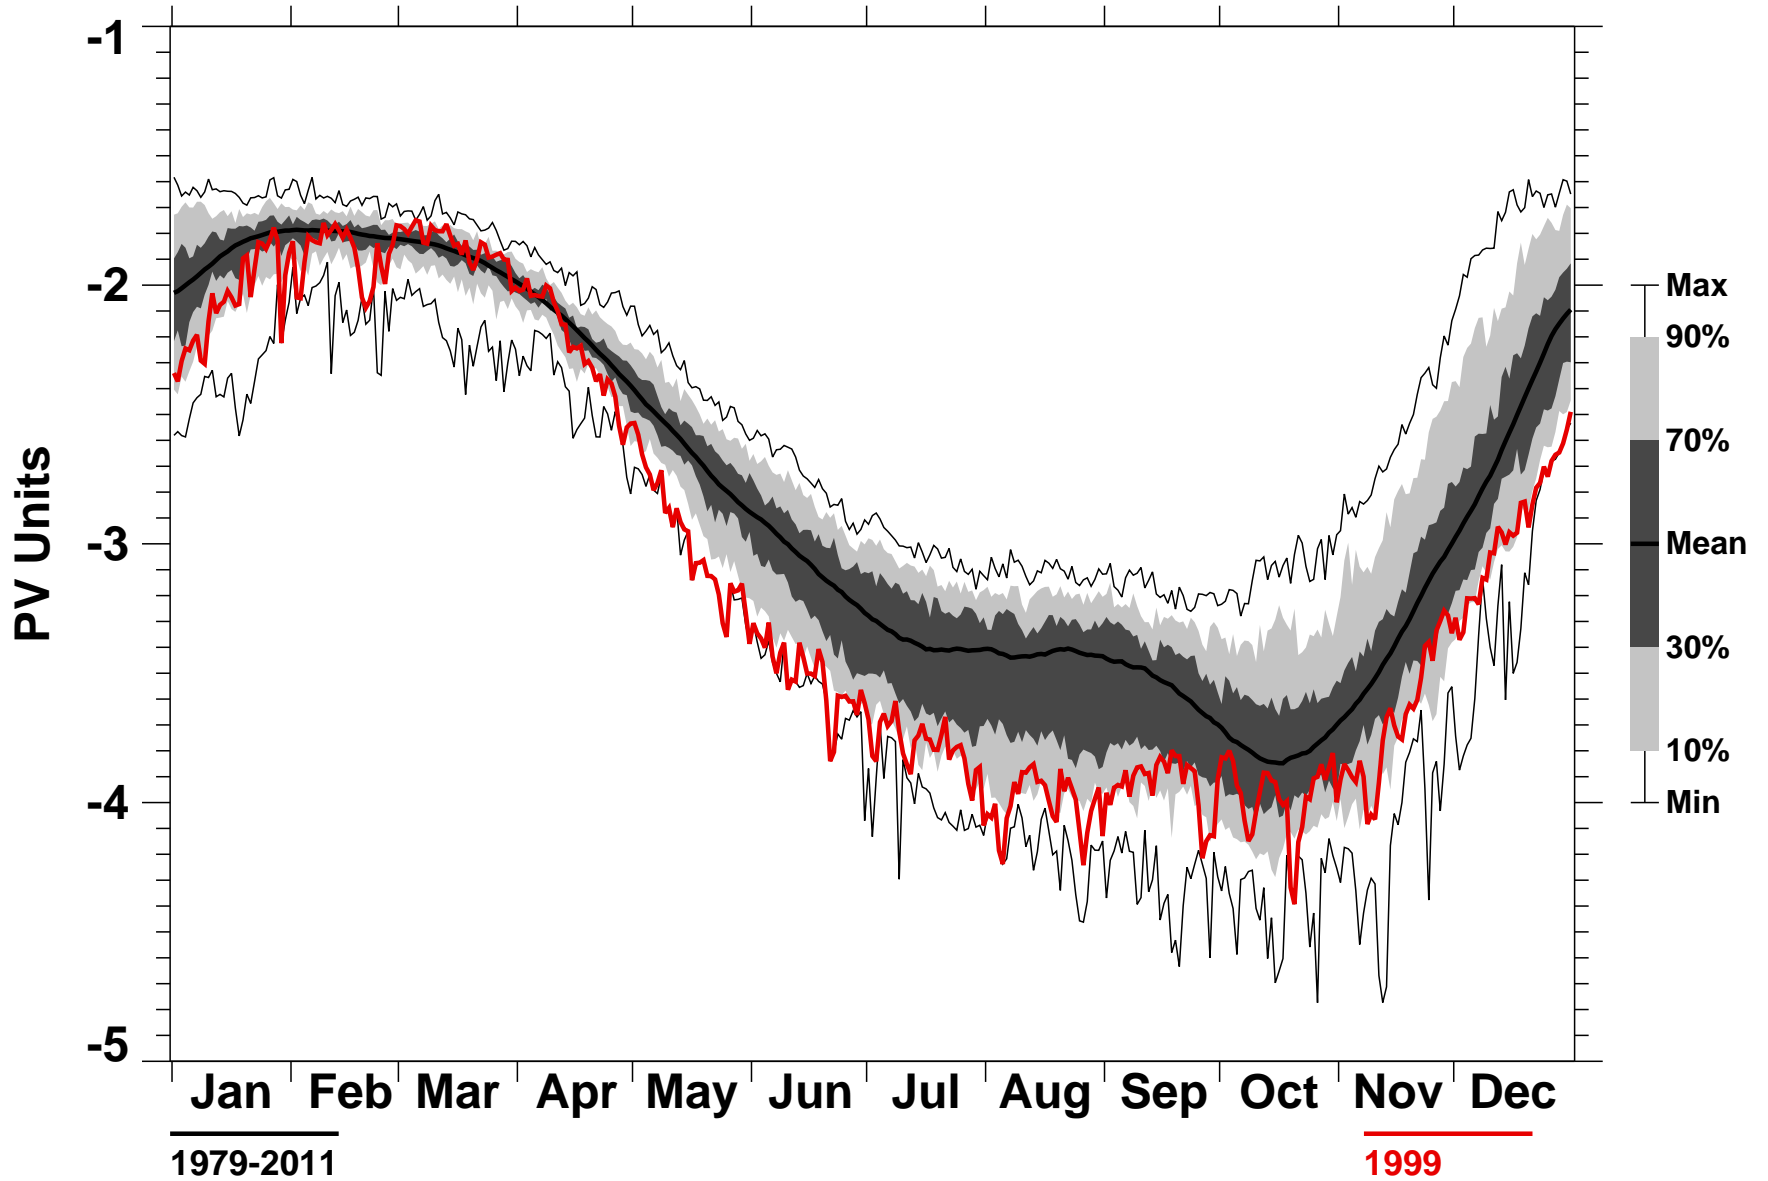

Minimum MPV 460 K MERRA

1979-2011

1999