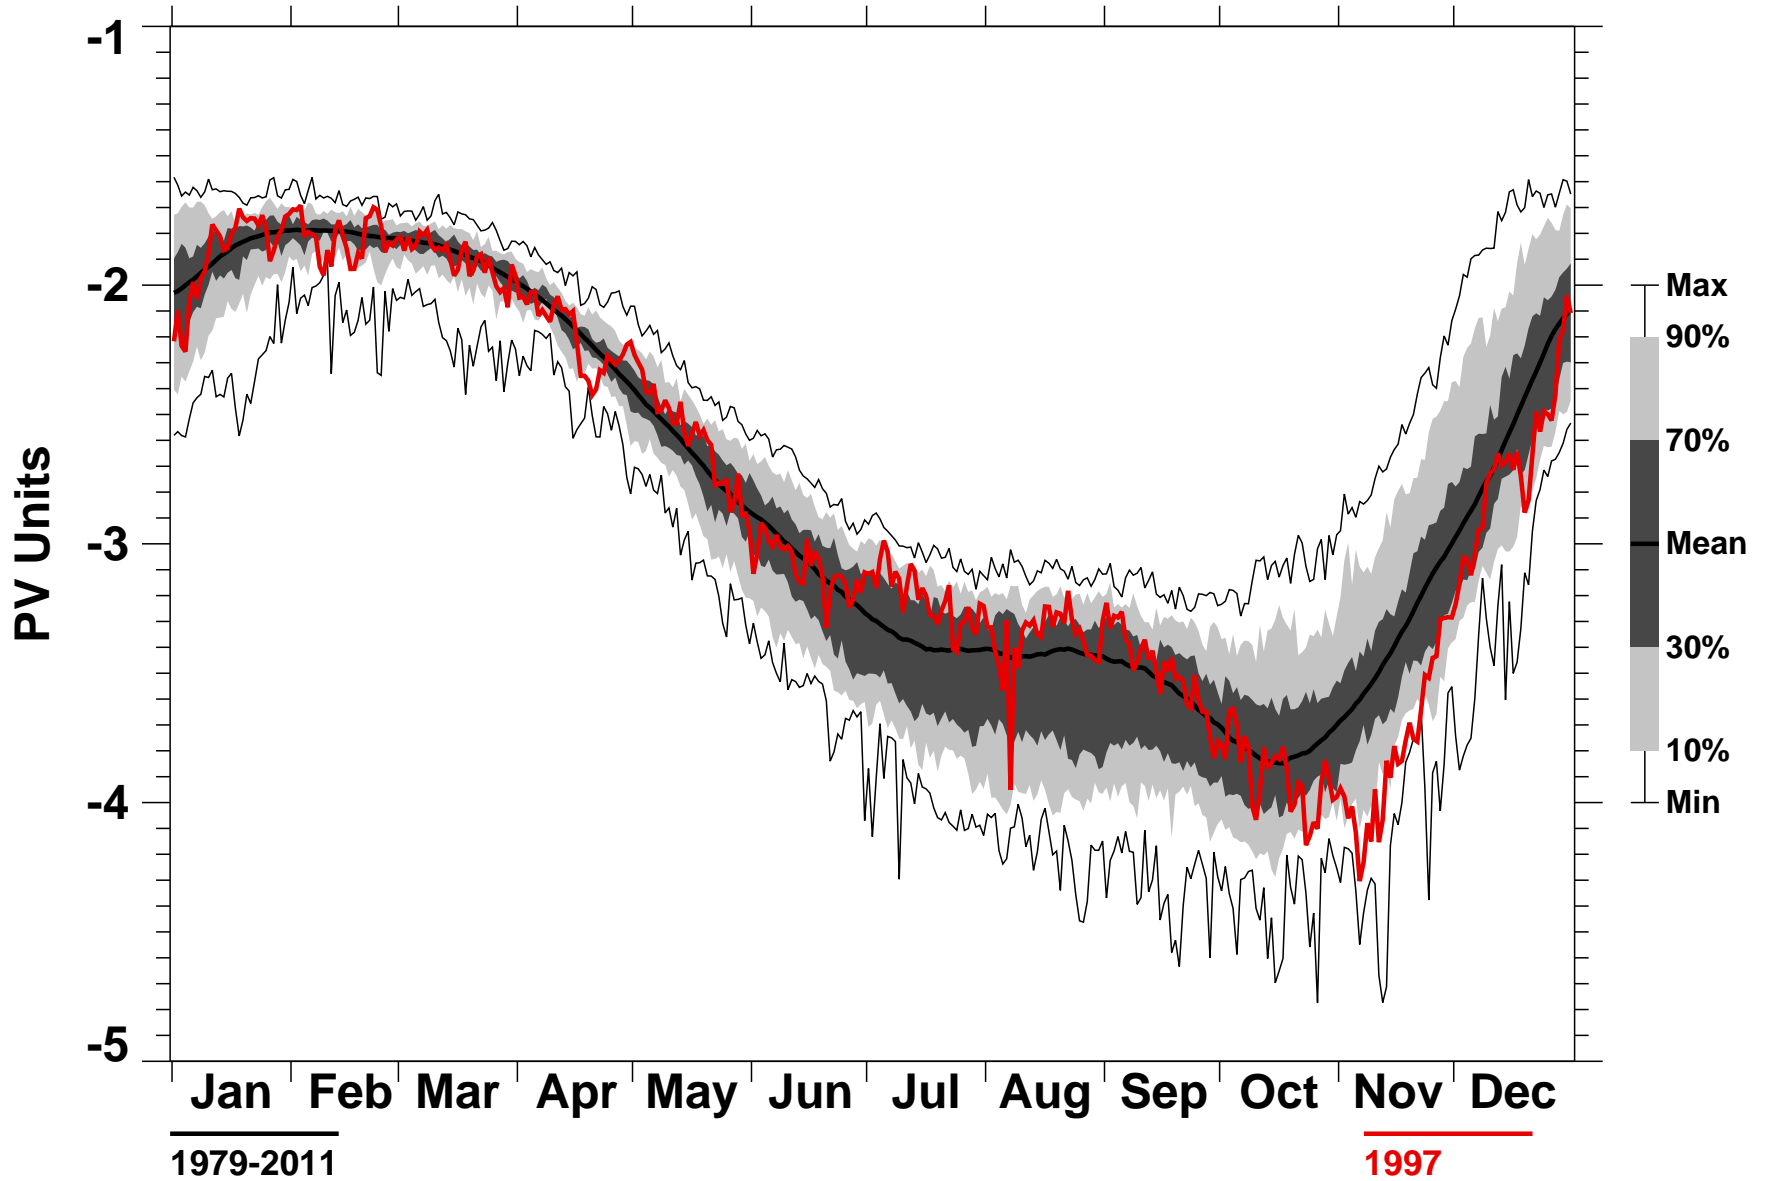

# Minimum MPV 460 K MERRA

1979-2011

1997

P. Newman (NASA), E. Nash (SSAI), S. Pawson (NASA)