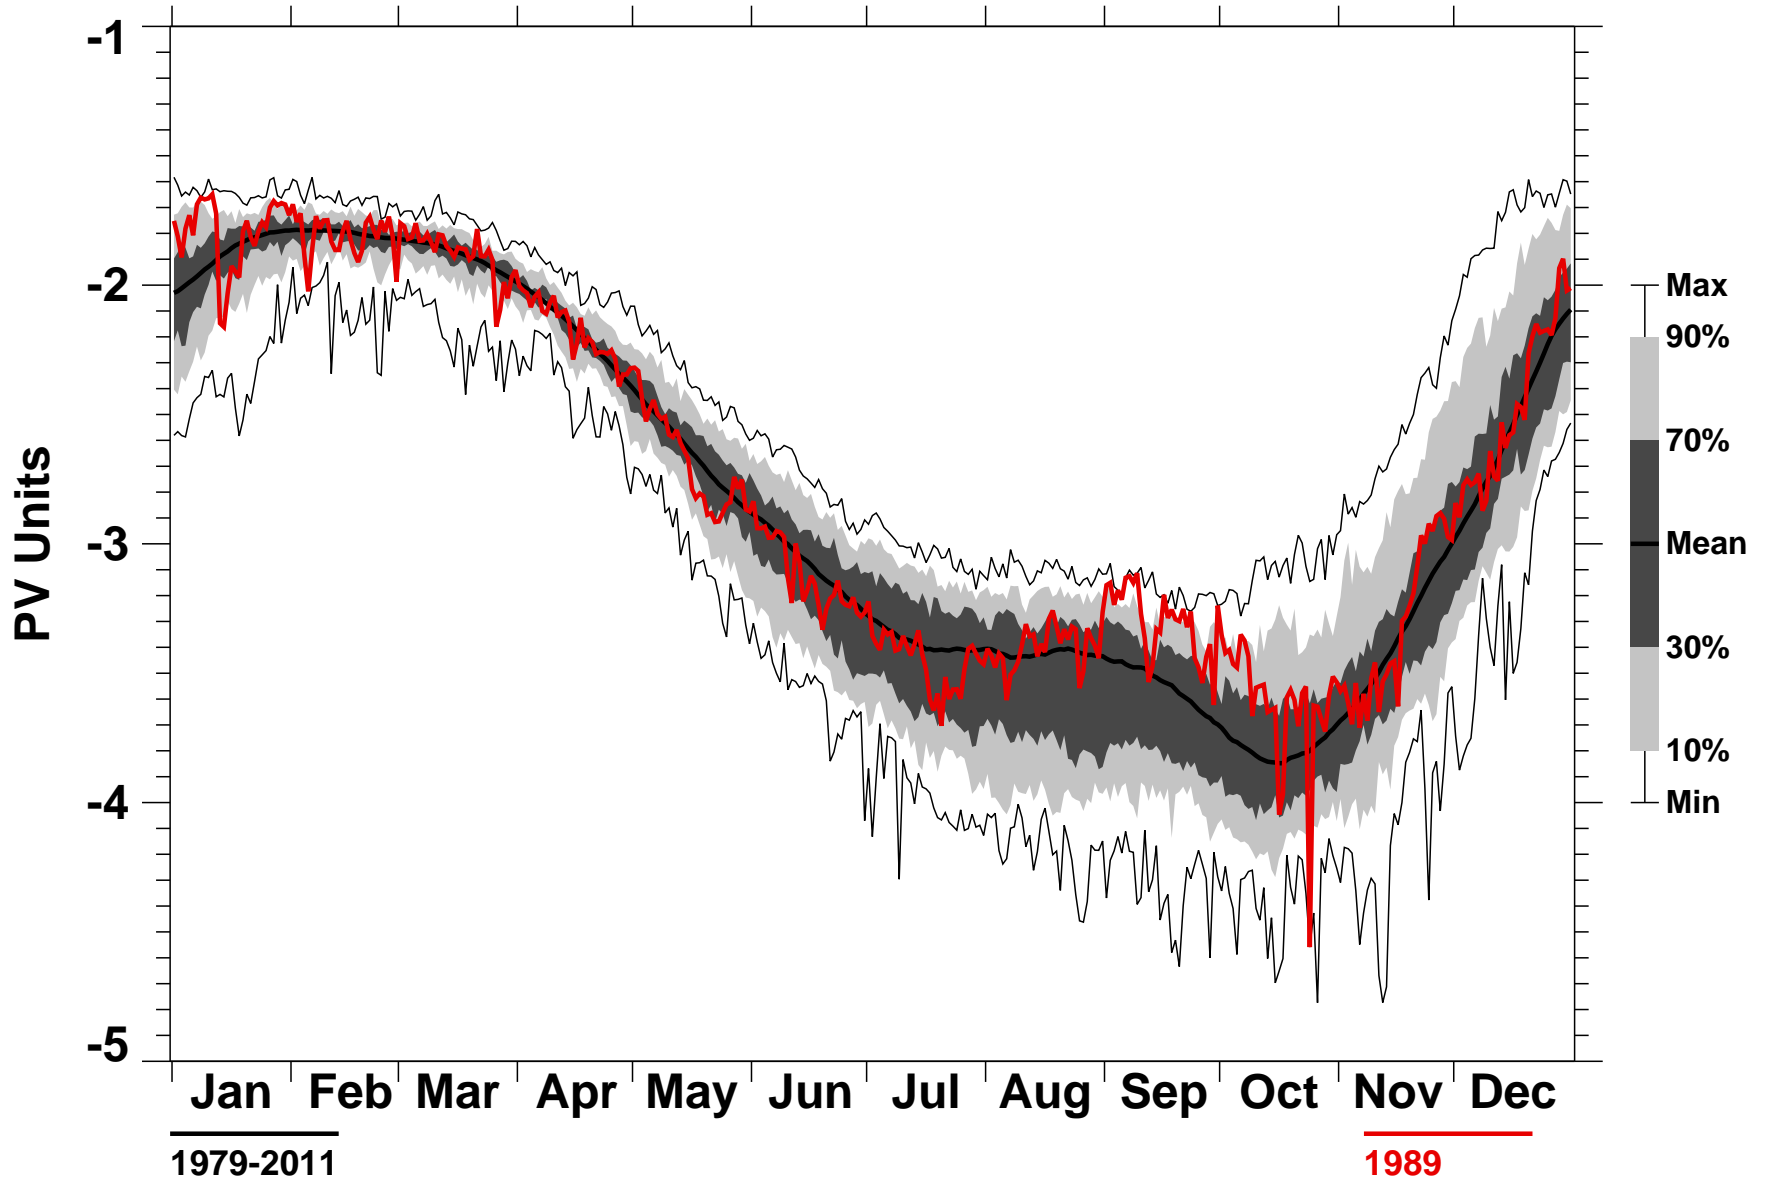

Minimum MPV 460 K MERRA

1979-2011

1989

P. Newman (NASA), E. Nash (SSAI), S. Pawson (NASA)