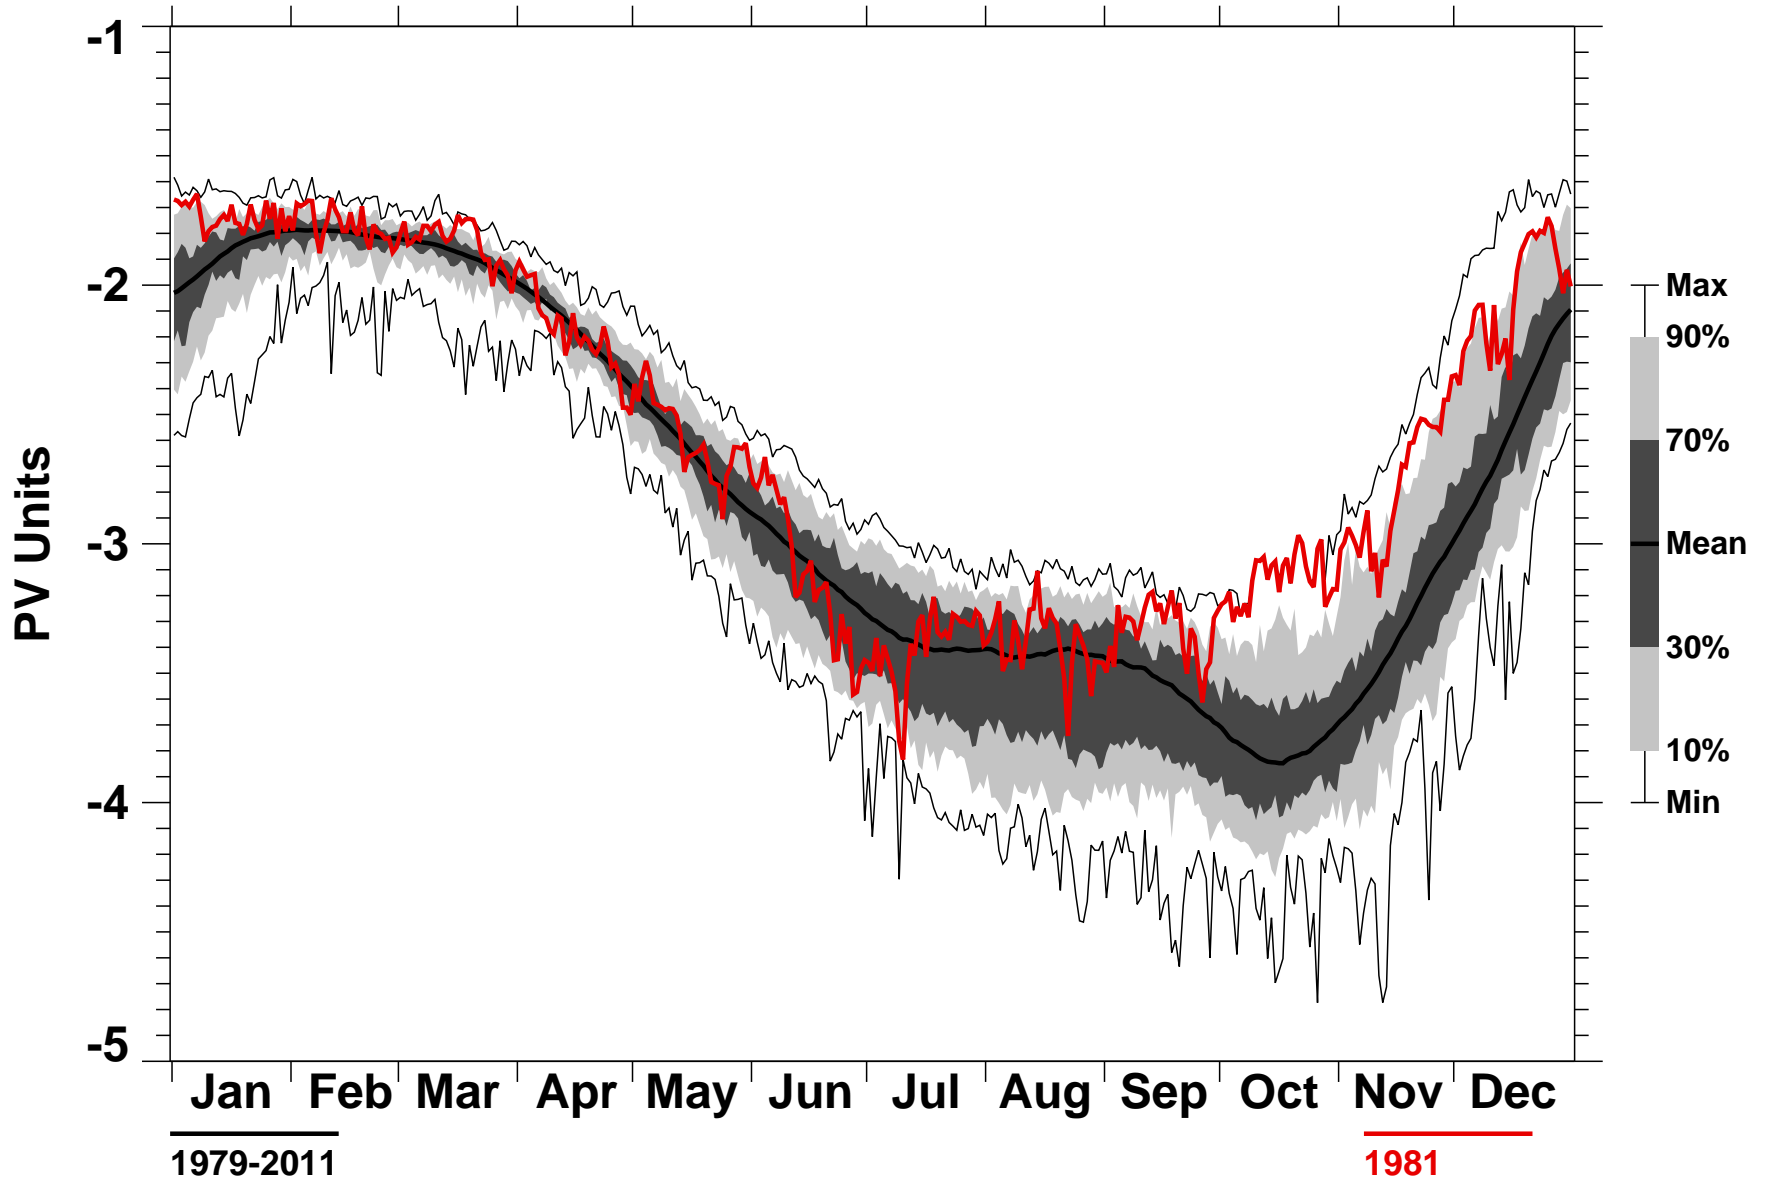

Minimum MPV 460 K MERRA

1979-2011

1981

P. Newman (NASA), E. Nash (SSAI), S. Pawson (NASA)