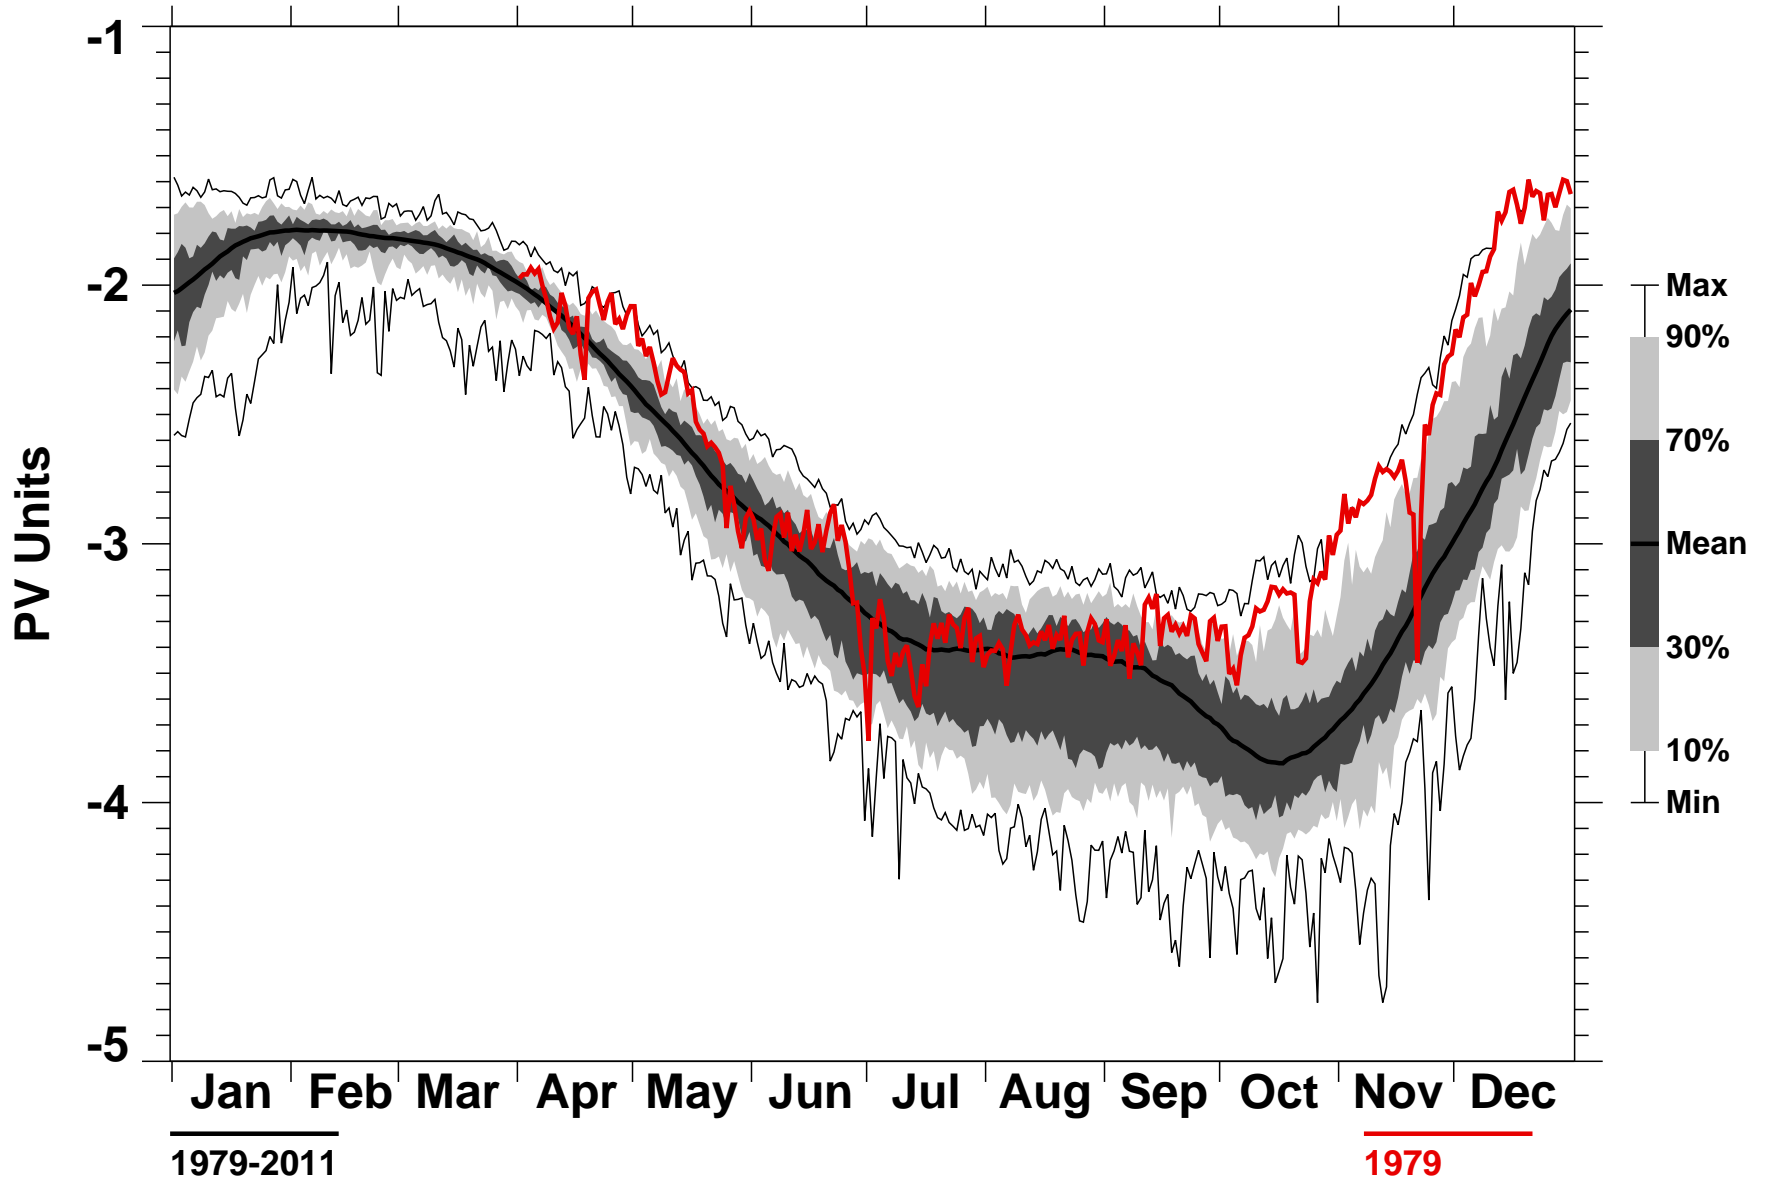

Minimum MPV 460 K MERRA

1979-2011

1979

P. Newman (NASA), E. Nash (SSAI), S. Pawson (NASA)