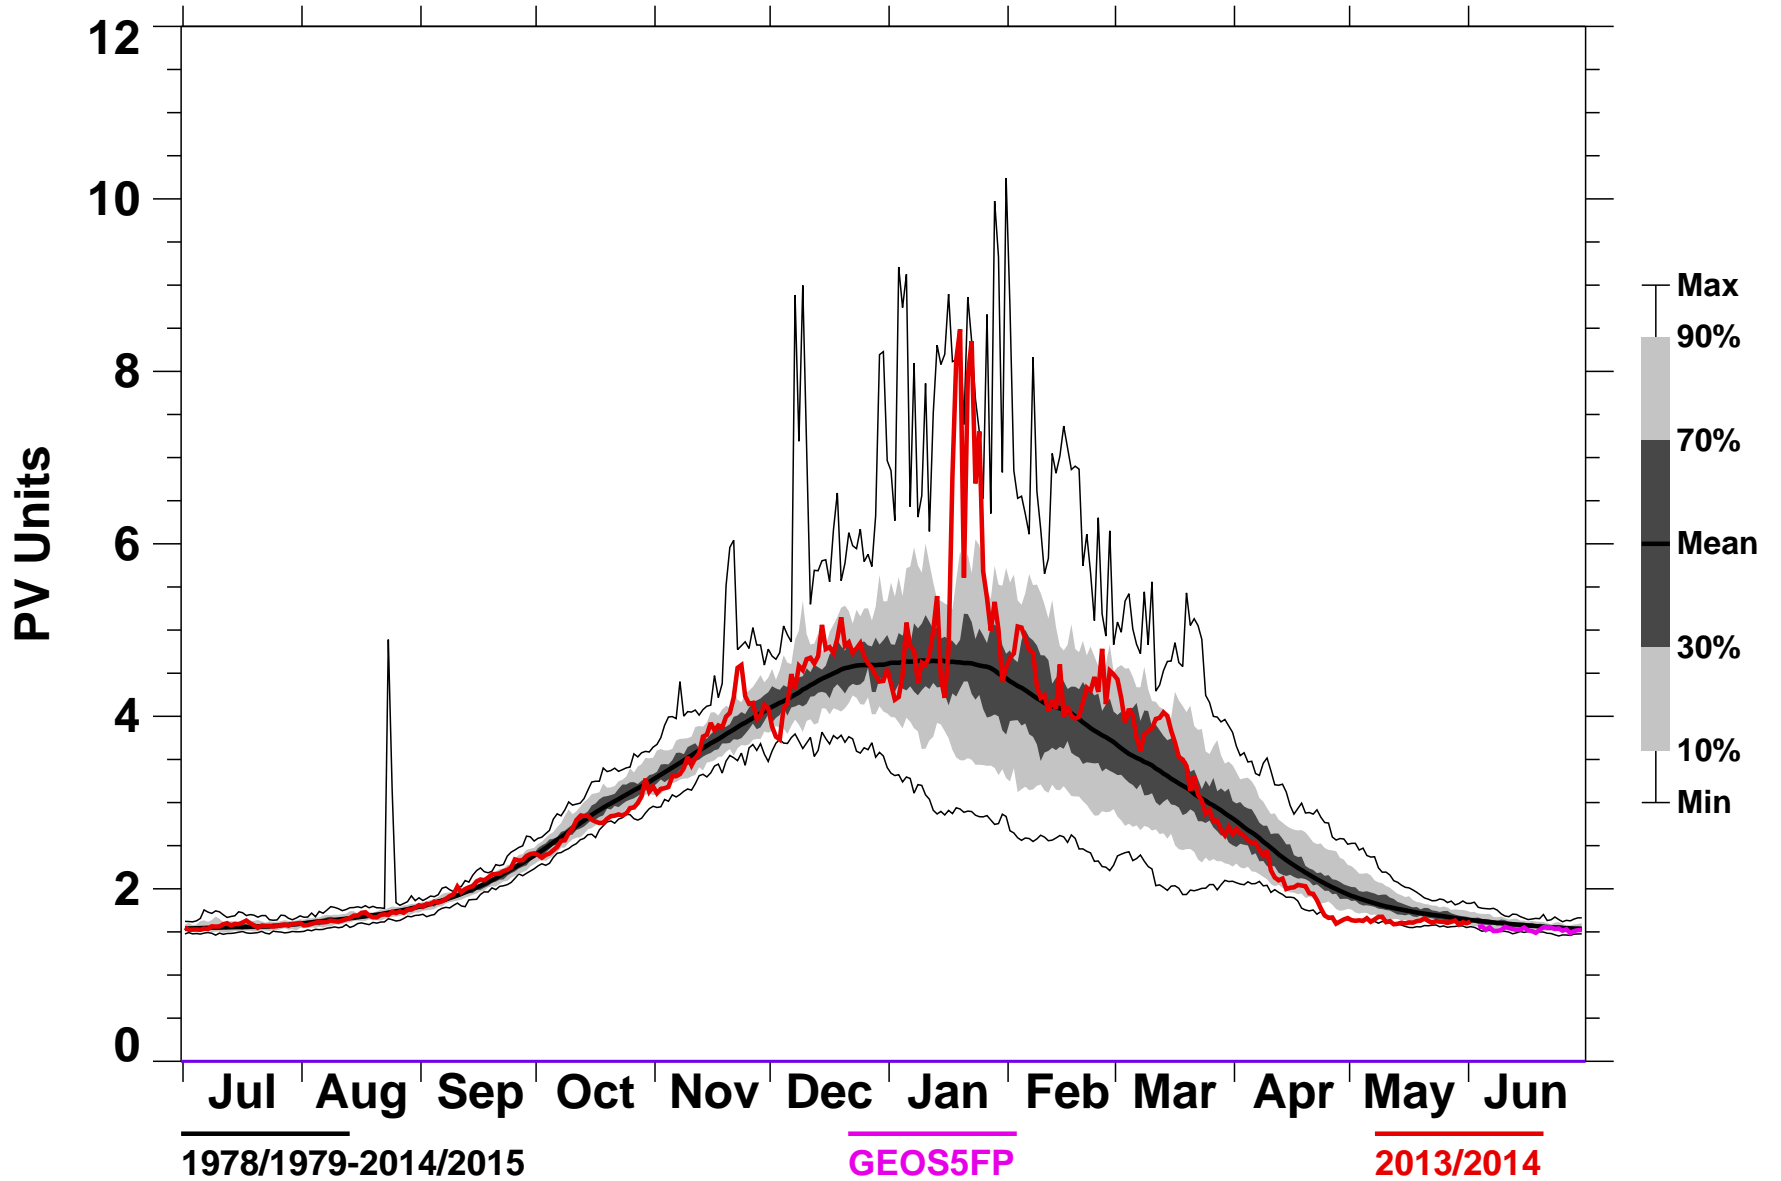

# Maximum MPV 850 K MERRA

1978/1979-2014/2015

GEOS5FP

2013/2014