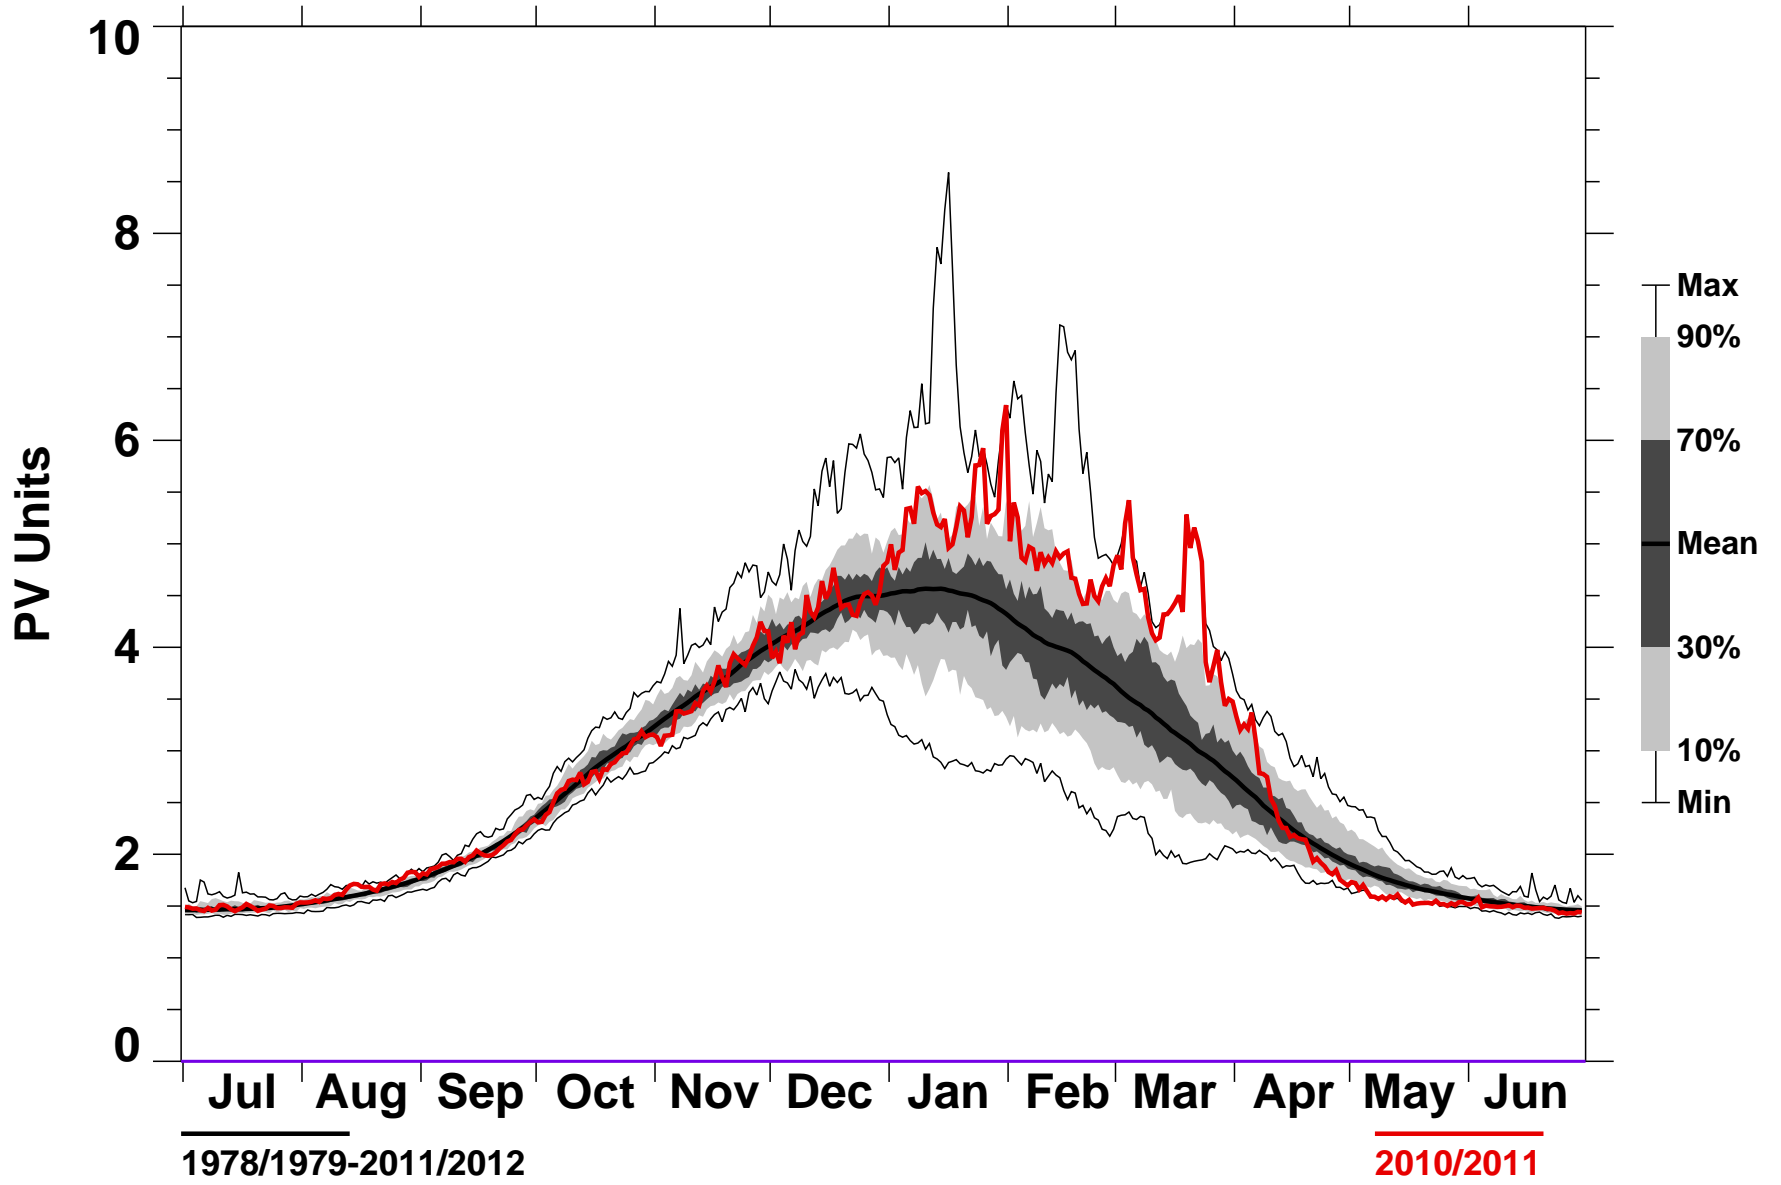

Maximum MPV 850 K MERRA

1978/1979-2011/2012

2010/2011