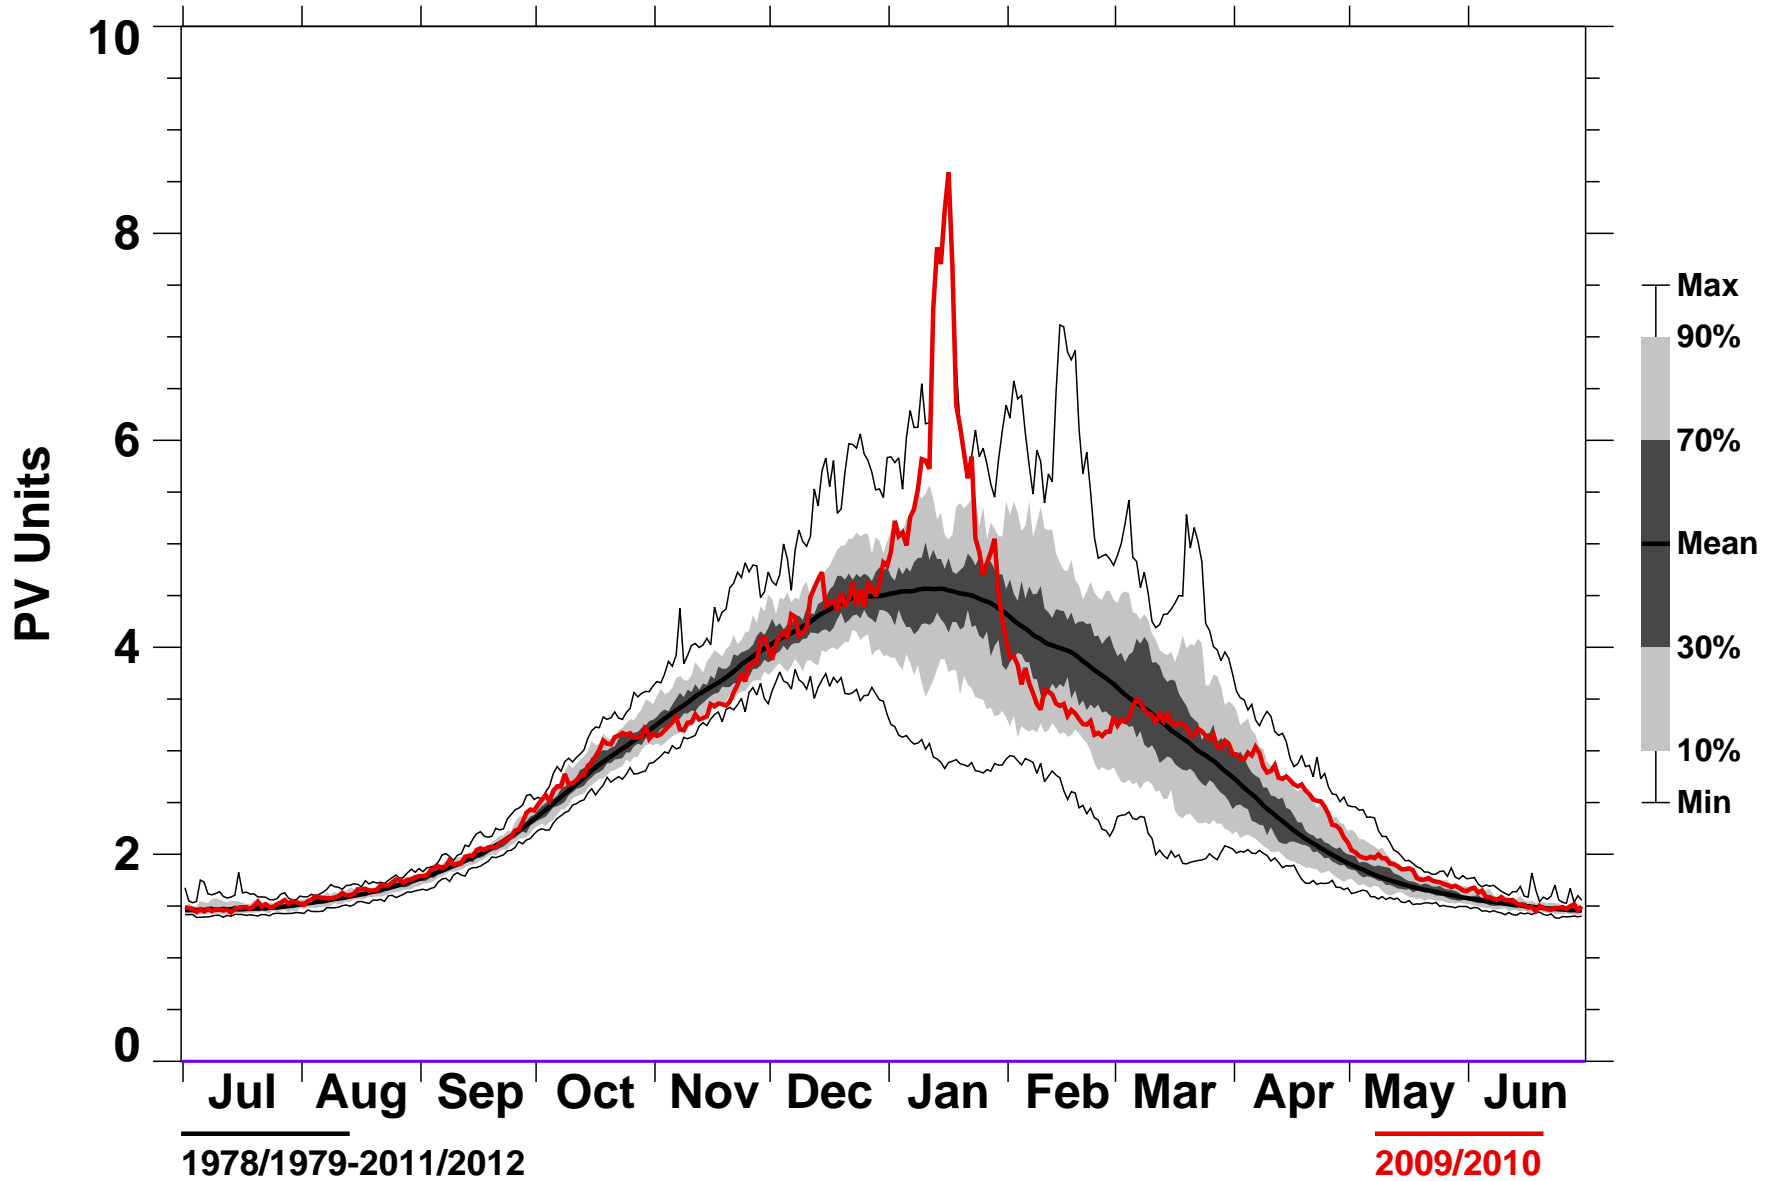

# Maximum MPV 850 K MERRA

1978/1979-2011/2012

2009/2010