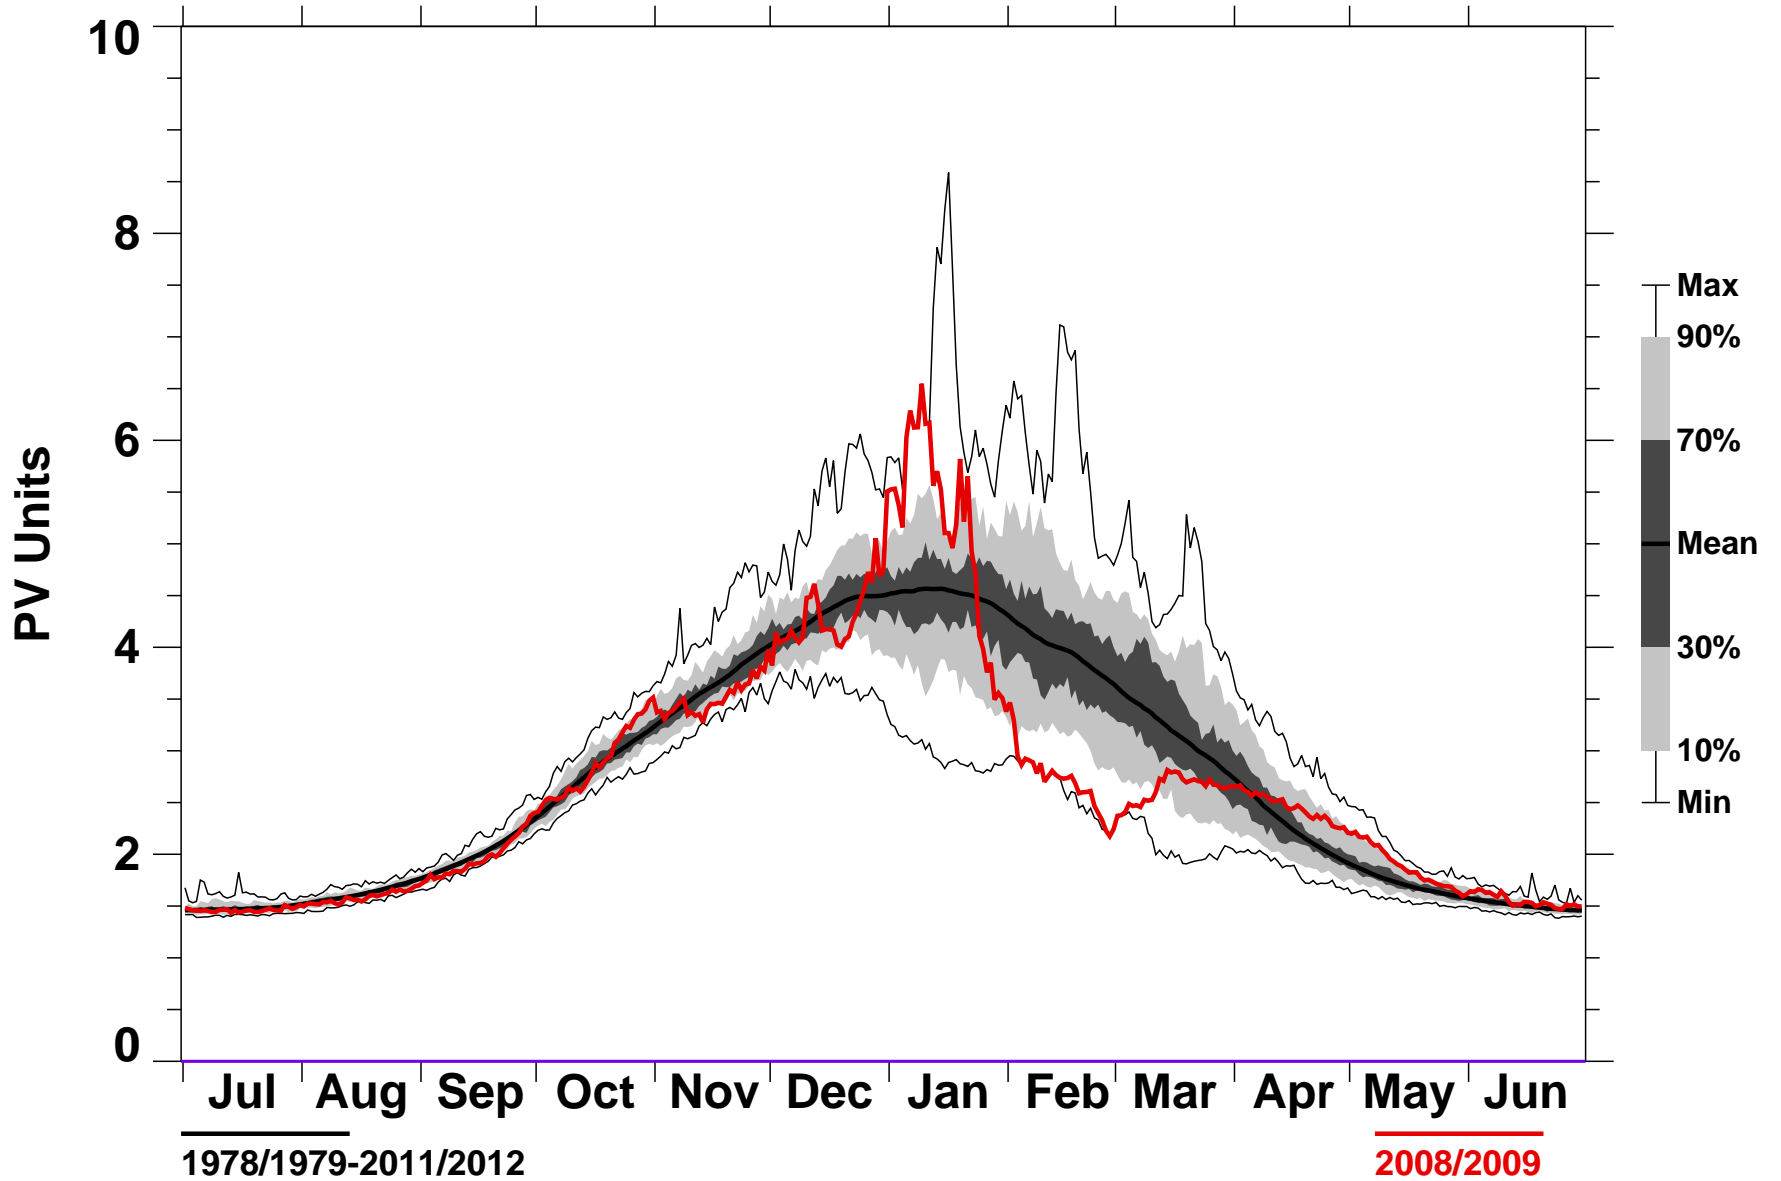

Maximum MPV 850 K MERRA

1978/1979-2011/2012

2008/2009