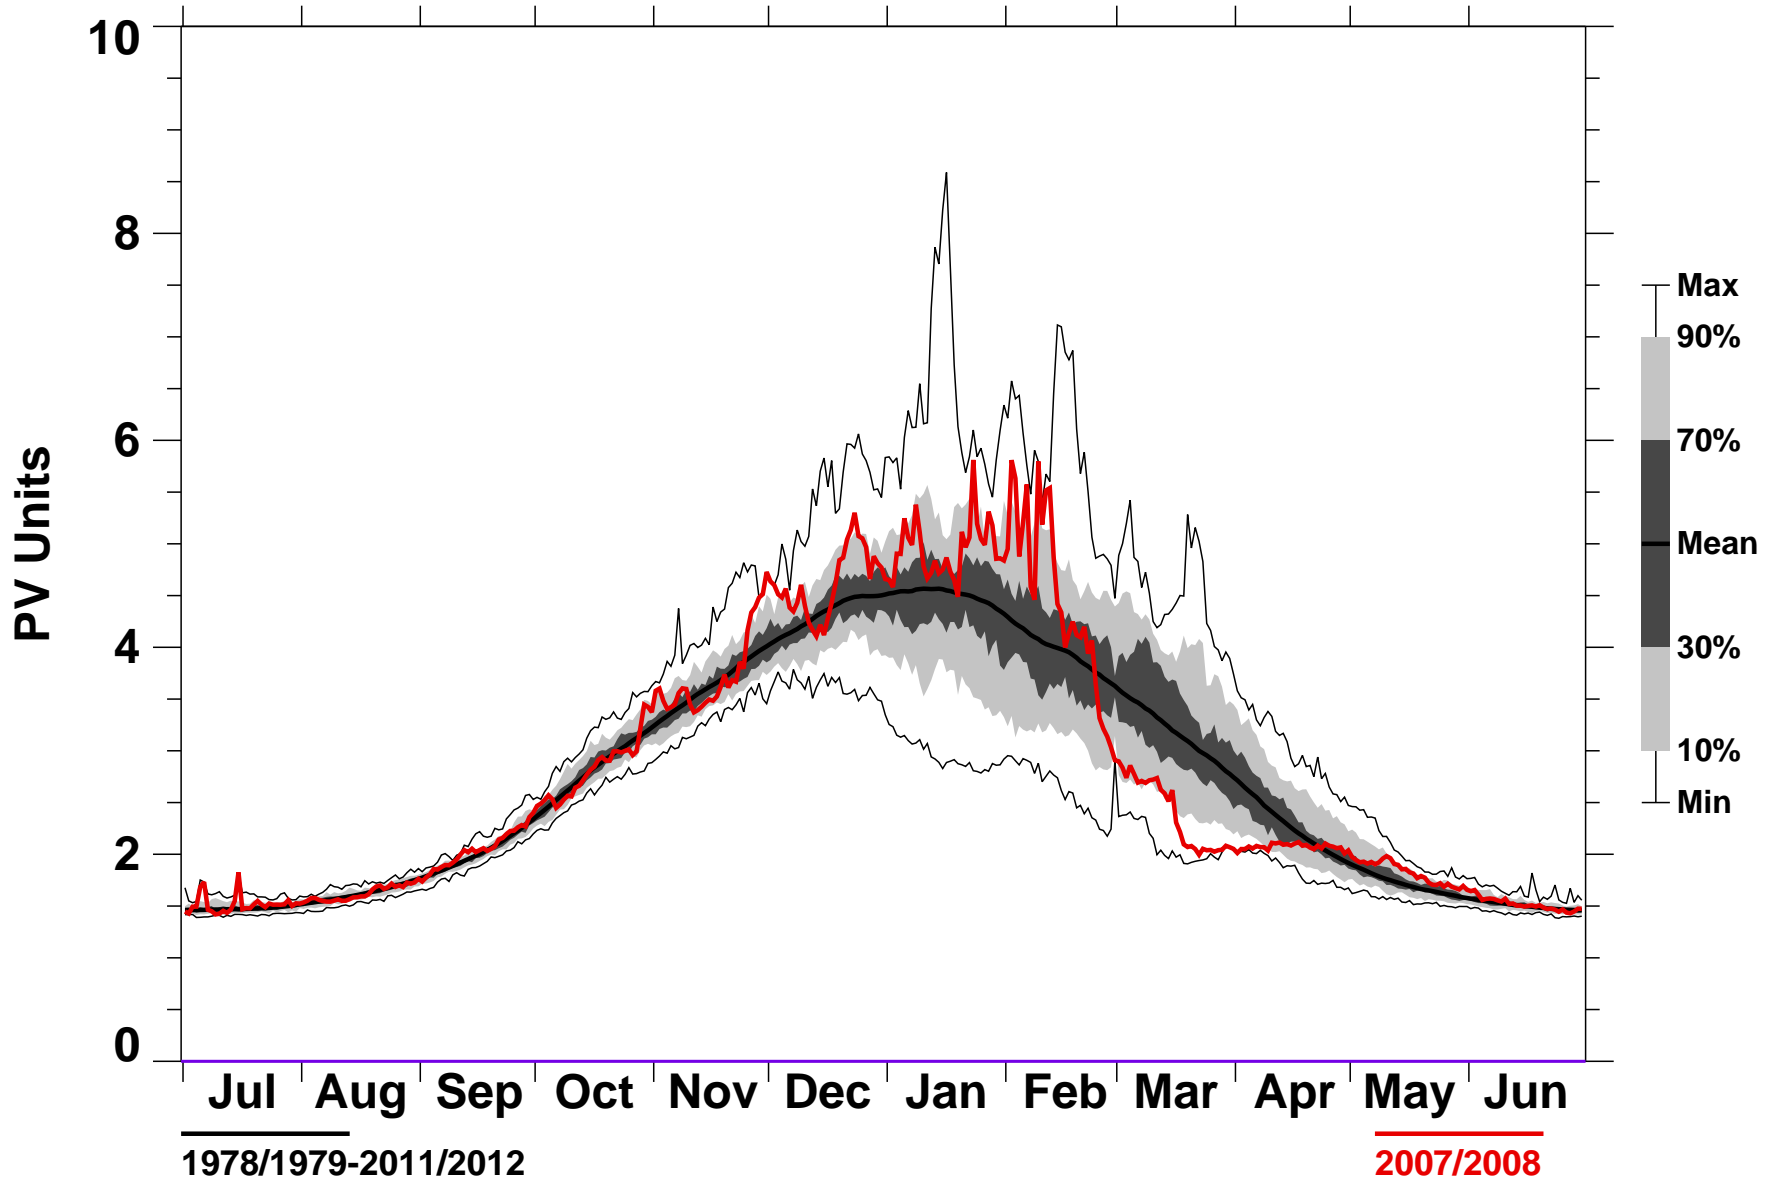

Maximum MPV 850 K MERRA

1978/1979-2011/2012

2007/2008