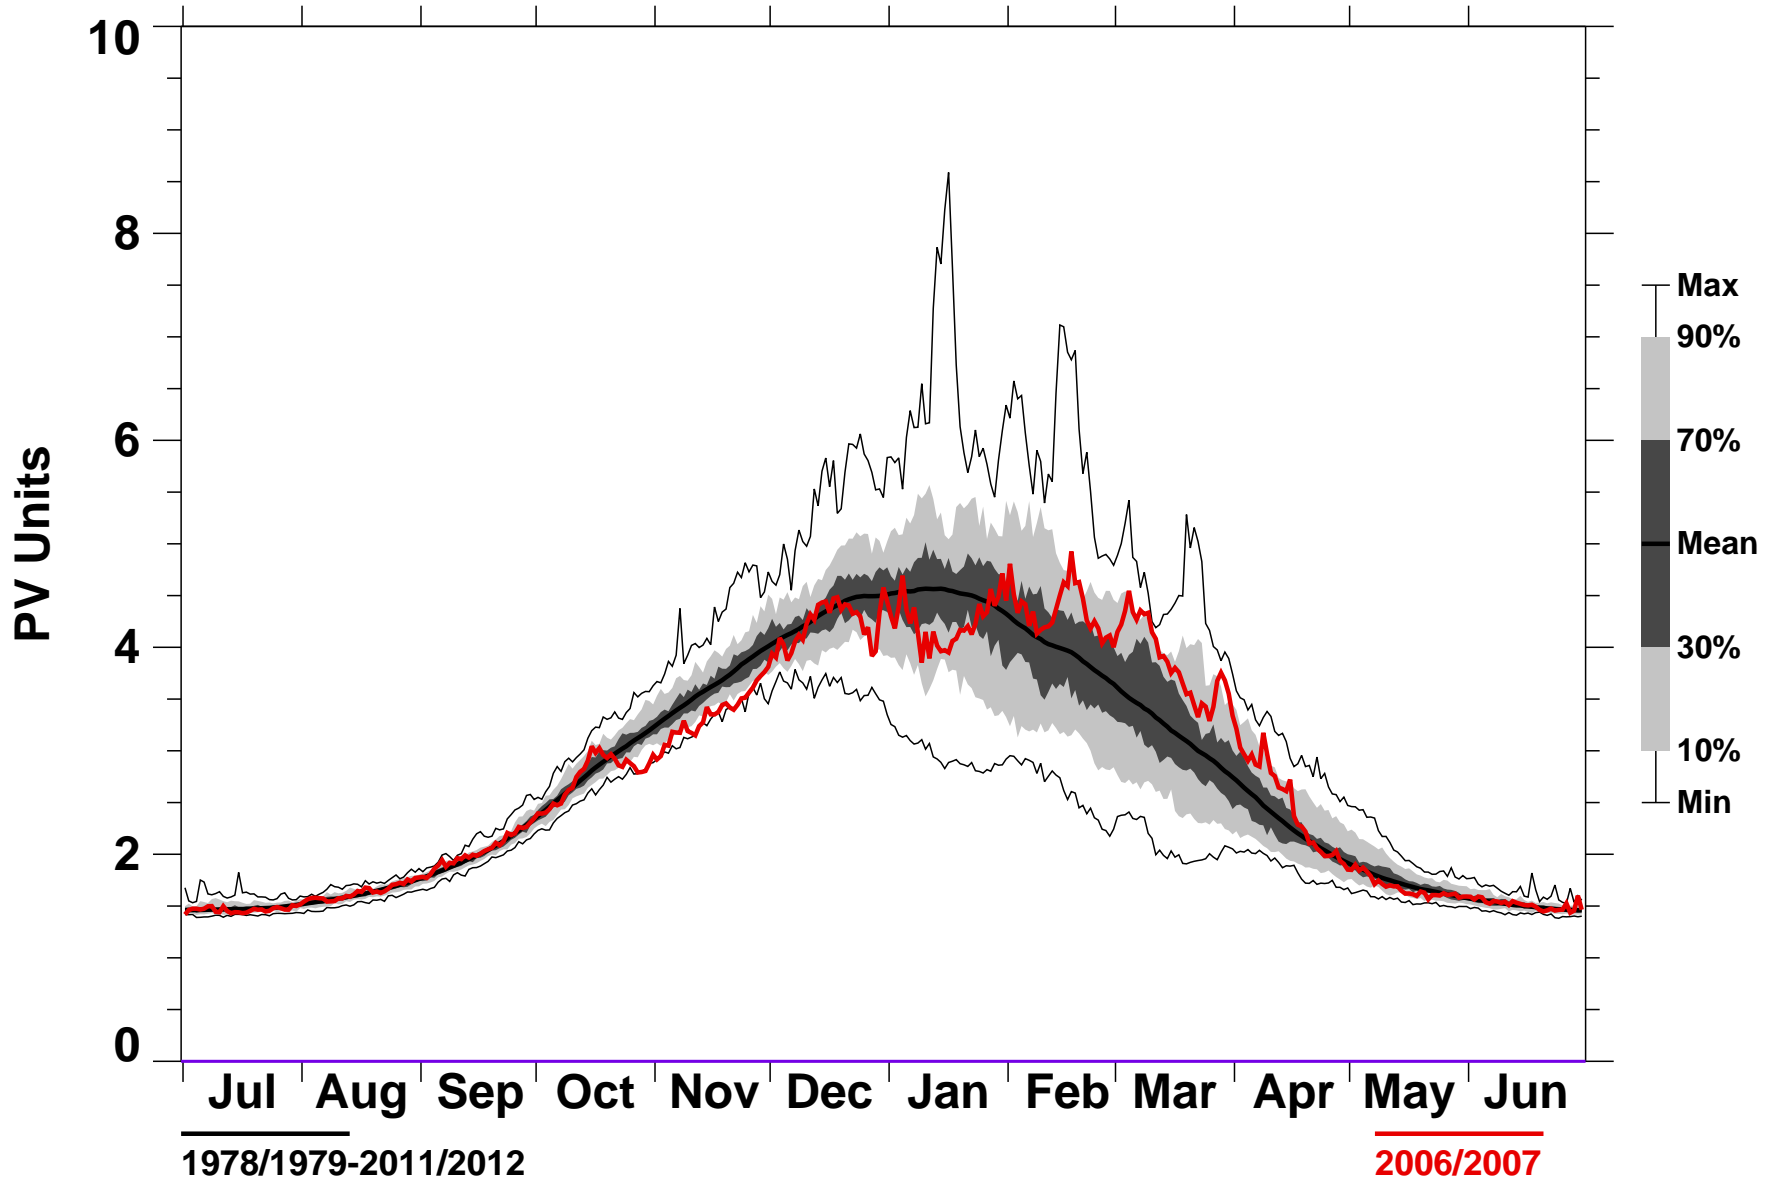

Maximum MPV 850 K MERRA

1978/1979-2011/2012

2006/2007