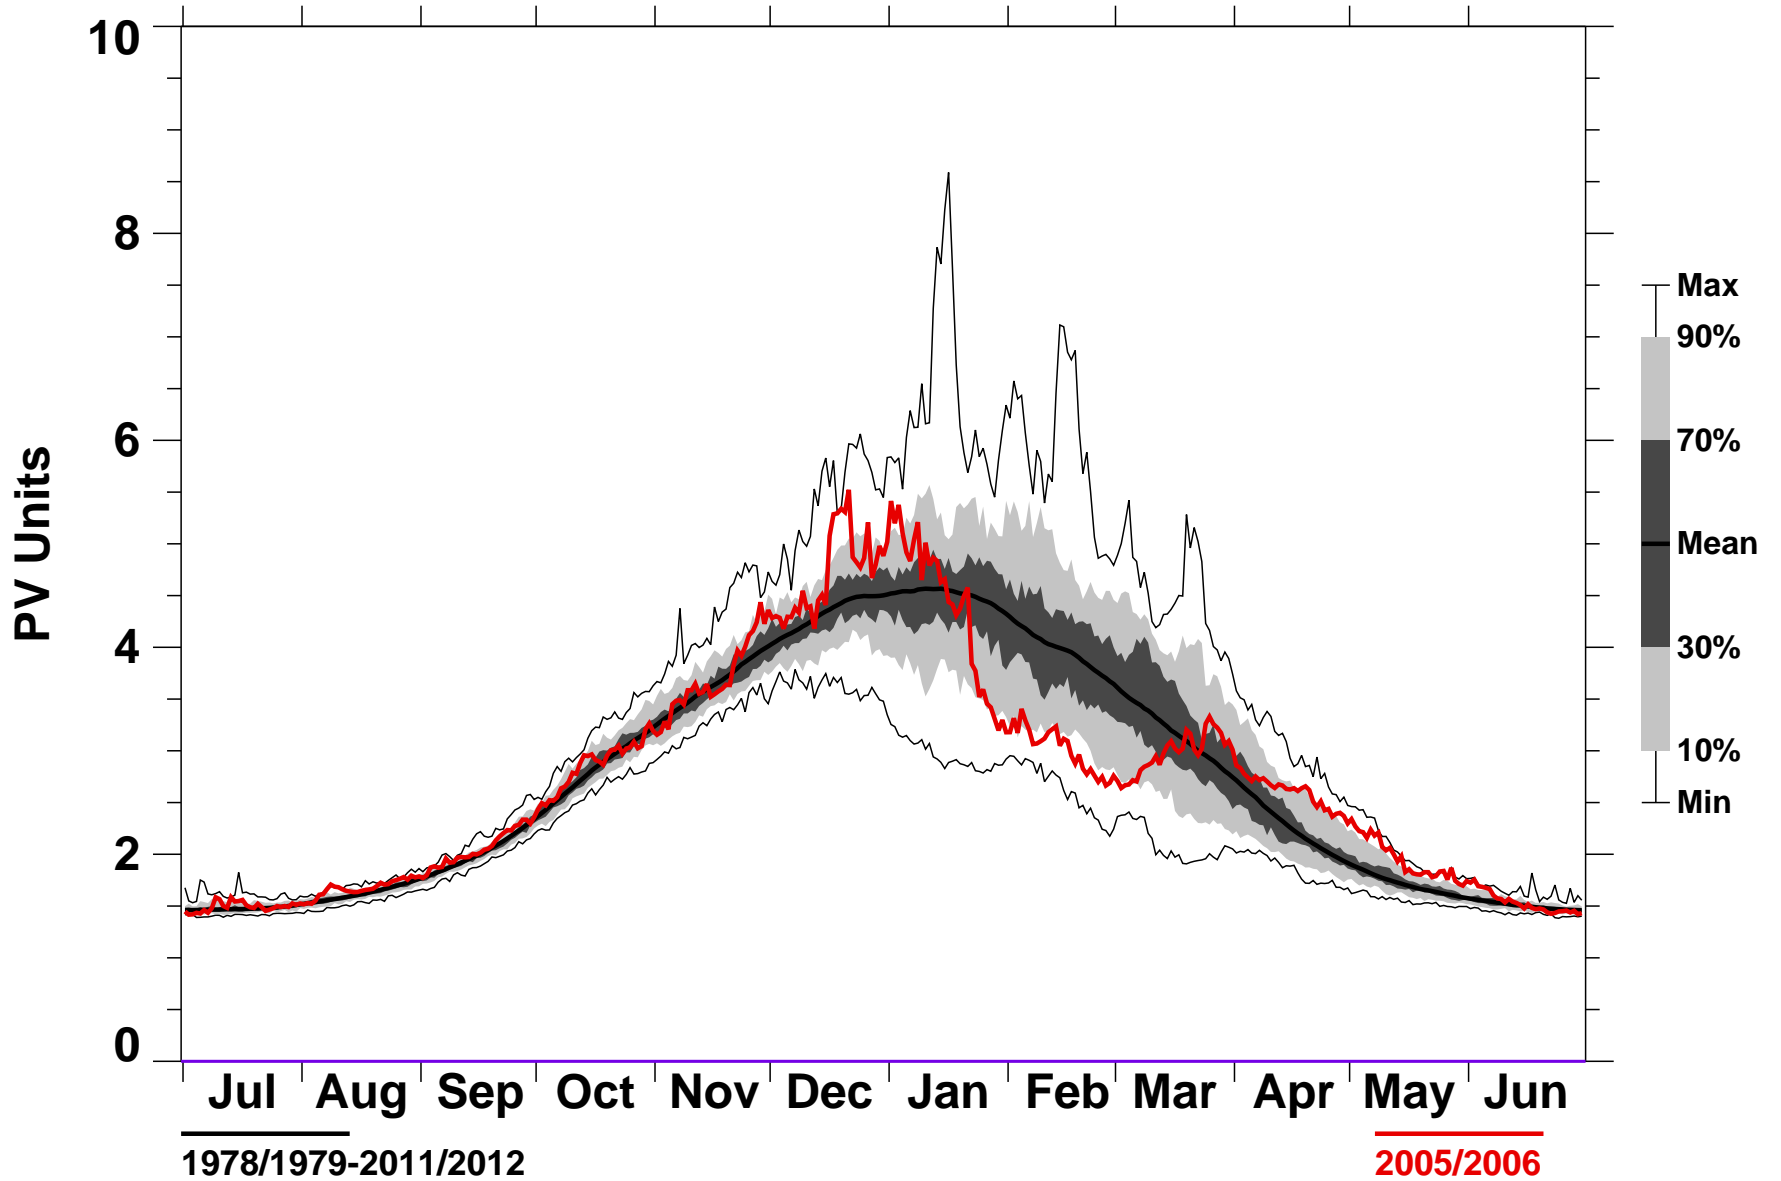

Maximum MPV 850 K MERRA

1978/1979-2011/2012

2005/2006